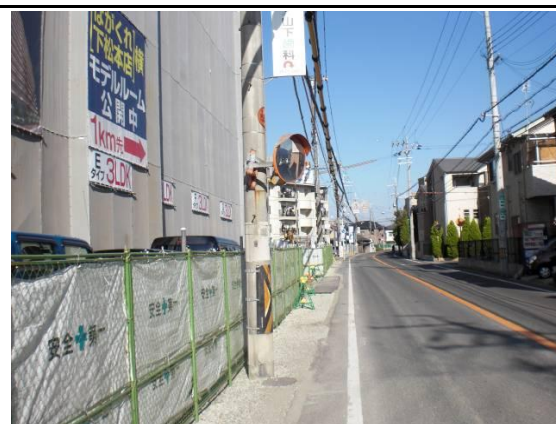

平成21年9月撮影

平成22年10月撮影

駅前広場(和歌山側より)

平成17年6月撮影

平成22年3月撮影

平成22年10月撮影

駅前広場(大阪側より)

平成17年11月撮影

平成21年7月撮影

平成22年10月撮影

歩行者専用道付近

平成17年11月撮影

平成21年9月撮影

平成22年10月撮影

大阪和泉泉南線

平成17年11月撮影