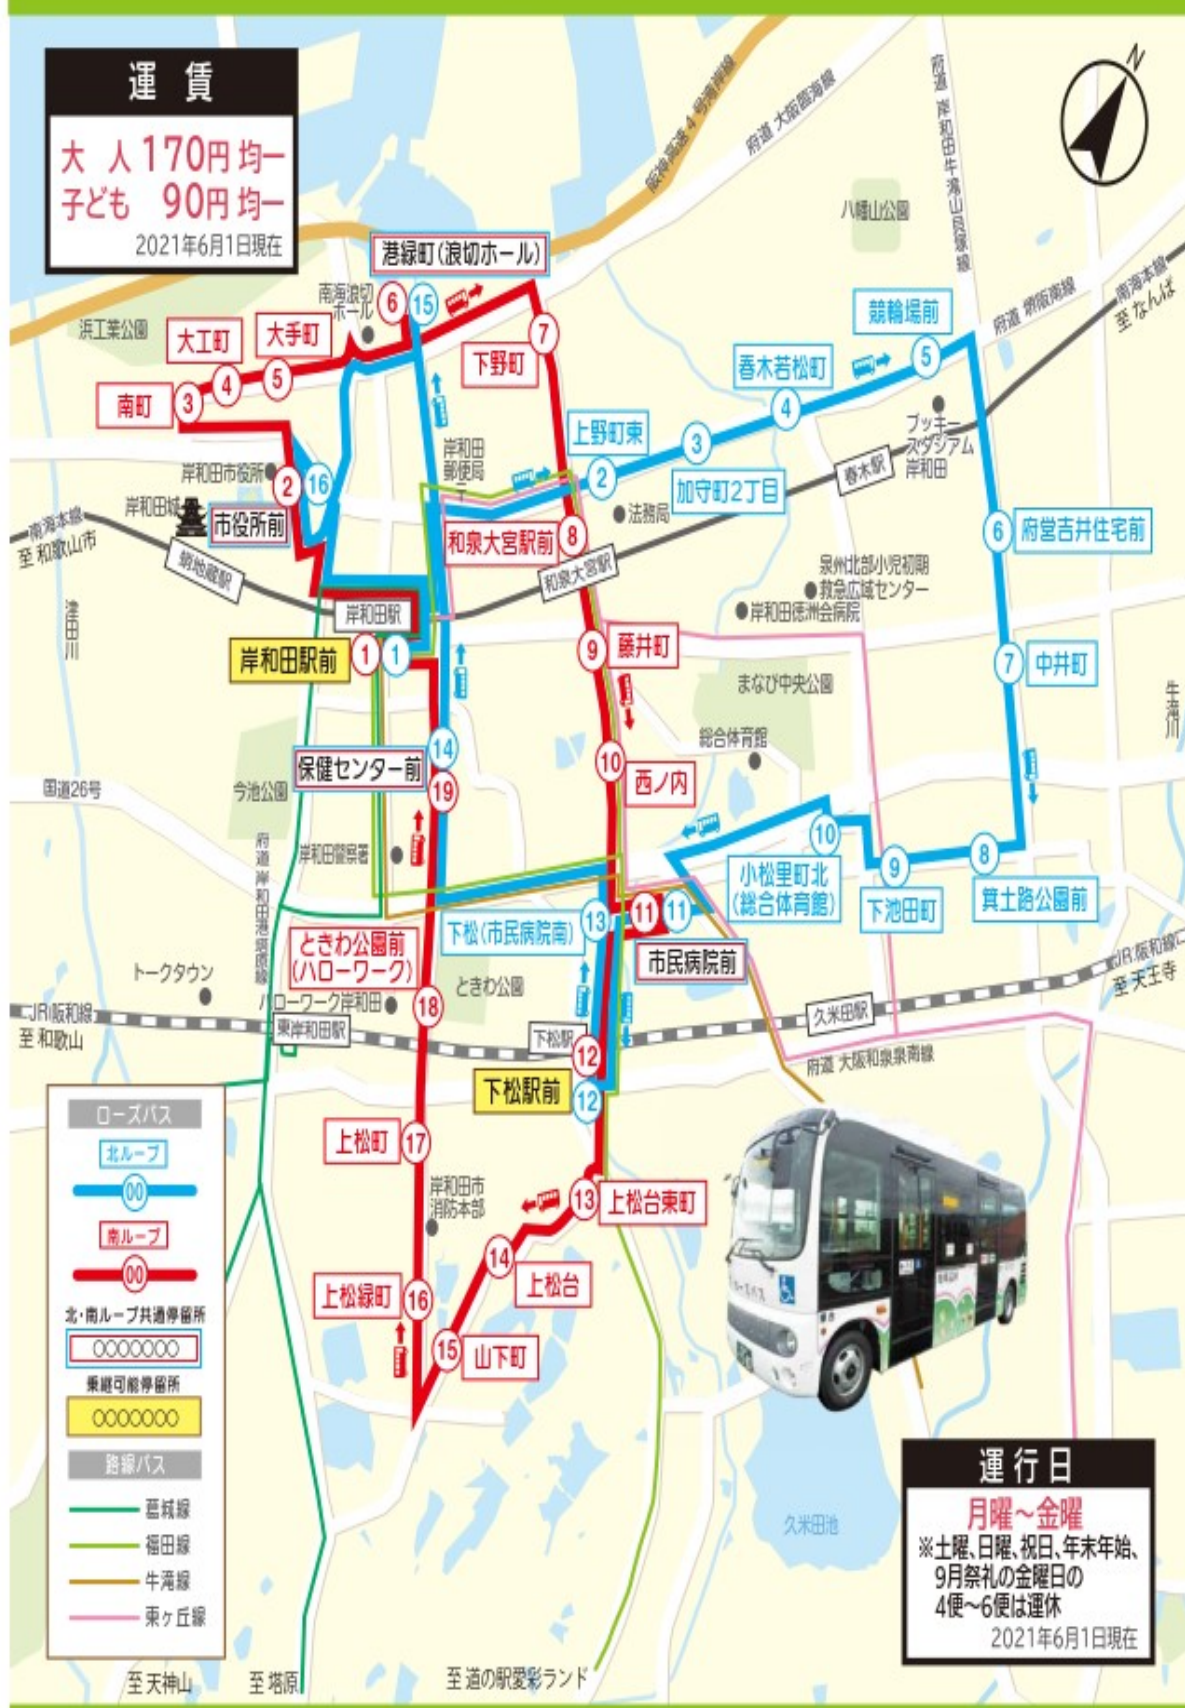

岸和田市 地域巡回バス ローズバス 時刻表

2021年6月1日改正

運賃
 大人 170円均一
 子ども 90円均一
 2021年6月1日現在

- ローズバス**
- 北ルート (Blue line)
 - 南ルート (Red line)
 - 北・南ルート共通停留所 (Blue and red circles)
 - 乗継可能停留所 (Yellow circles)
- 路線バス**
- 藍城線 (Green line)
 - 福田線 (Light green line)
 - 牛滝線 (Orange line)
 - 栗ヶ丘線 (Pink line)

運行日
 月曜～金曜
 ※土曜、日曜、祝日、年末年始、
 9月祭礼の金曜日の
 4便～6便は運休
 2021年6月1日現在