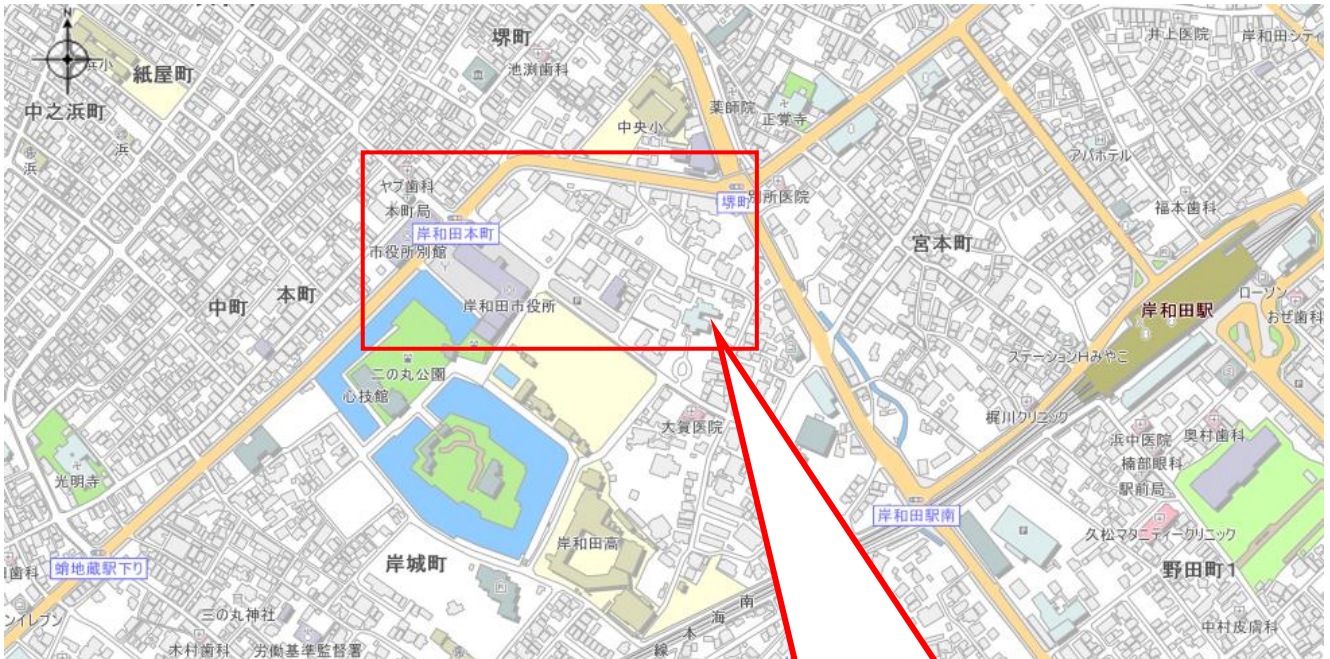

入札・提案審査会場案内図

入札・提案審査会場 : 職員会館 2階大会議室

岸和田市岸城町5番8号
南海本線岸和田駅より徒歩約15分

※駐車場もございますが、台数に限りがあるためご注意ください