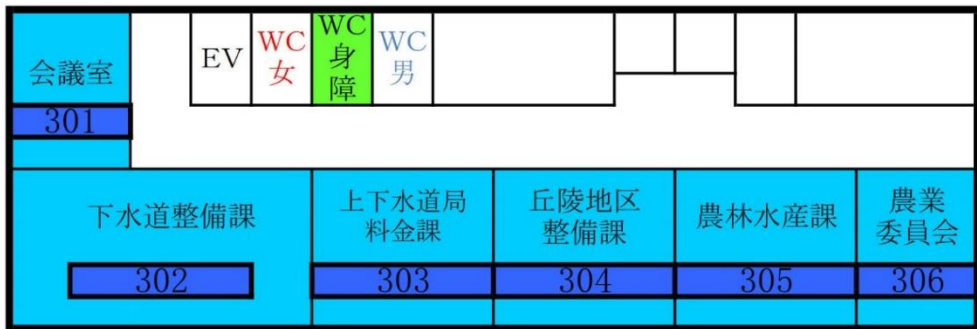

入札・提案審査会場案内図（変更後）

※会場が変更となっておりますので、ご注意ください

入札・提案審査会場：市役所別館 2階会議室（206）

※裏面に別館案内図がございます。

岸和田市岸城町7番1号
南海本線岸和田駅より徒歩約15分

※駐車場もございますが、台数に限りがあるためご注意ください

別館案内図

4階

3階

2階

1階

エレベーターで2階へお上がりください