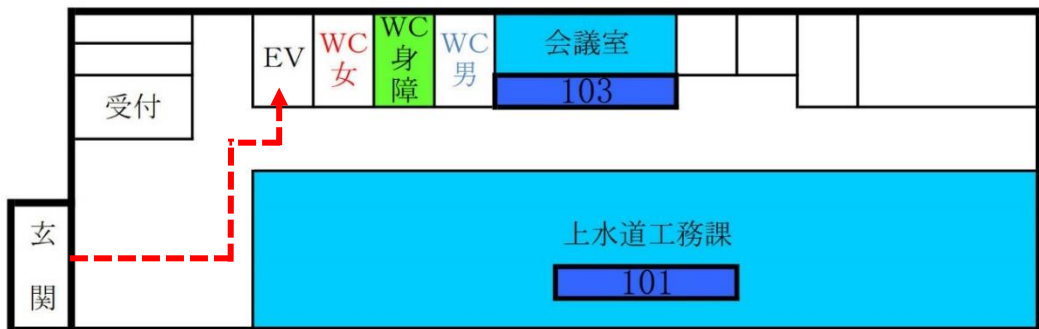

入札・提案審査会場案内図（変更後）

※会場が変更となっておりますので、ご注意ください

入札・提案審査会場：市役所別館 2階会議室（206）

※裏面に別館案内図がございます。

岸和田市岸城町7番1号
南海本線岸和田駅より徒歩約15分

※駐車場もございますが、台数に限りがあるためご注意ください

別館案内図

4階

3階

2階

1階

エレベーターで2階へお上がりください