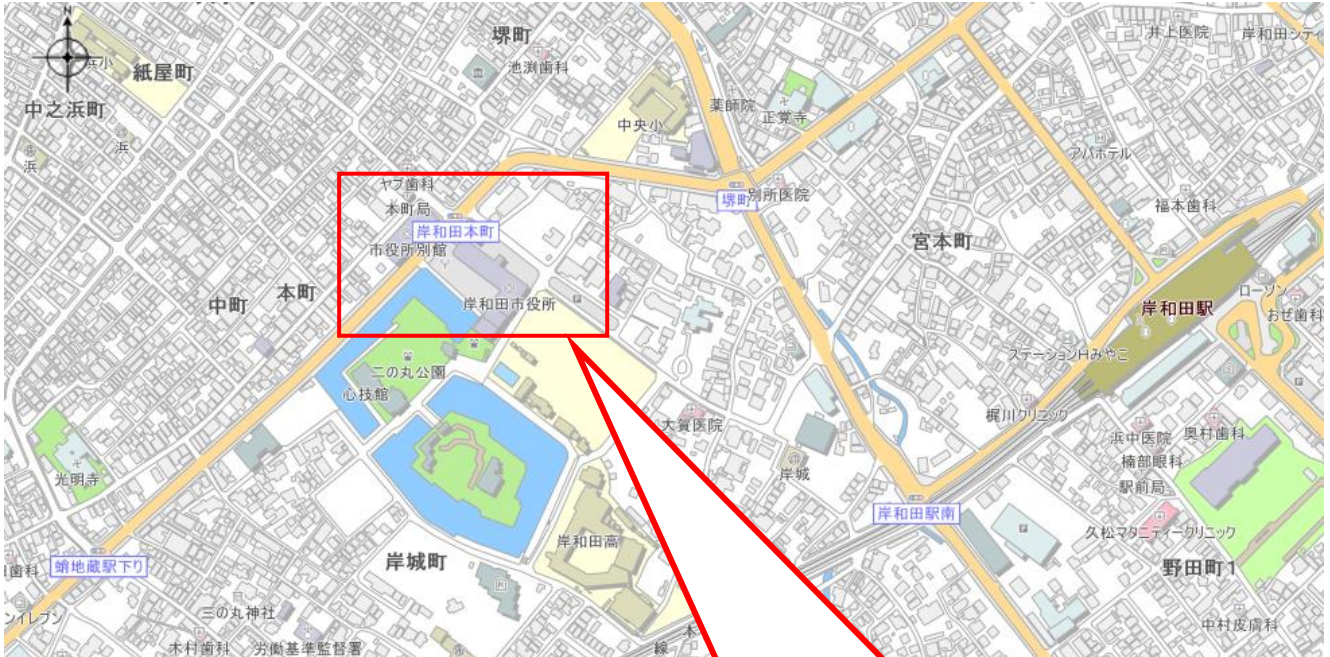

入札・提案審査会場案内図（変更後）

※会場が変更となっておりますので、ご注意ください

入札・提案審査会場：市役所別館 2階会議室（206）

※裏面に別館案内図がございます。

岸和田市岸城町7番1号
南海本線岸和田駅より徒歩約15分

※駐車場もございますが、台数に限りがあるためご注意ください

別館案内図

4階