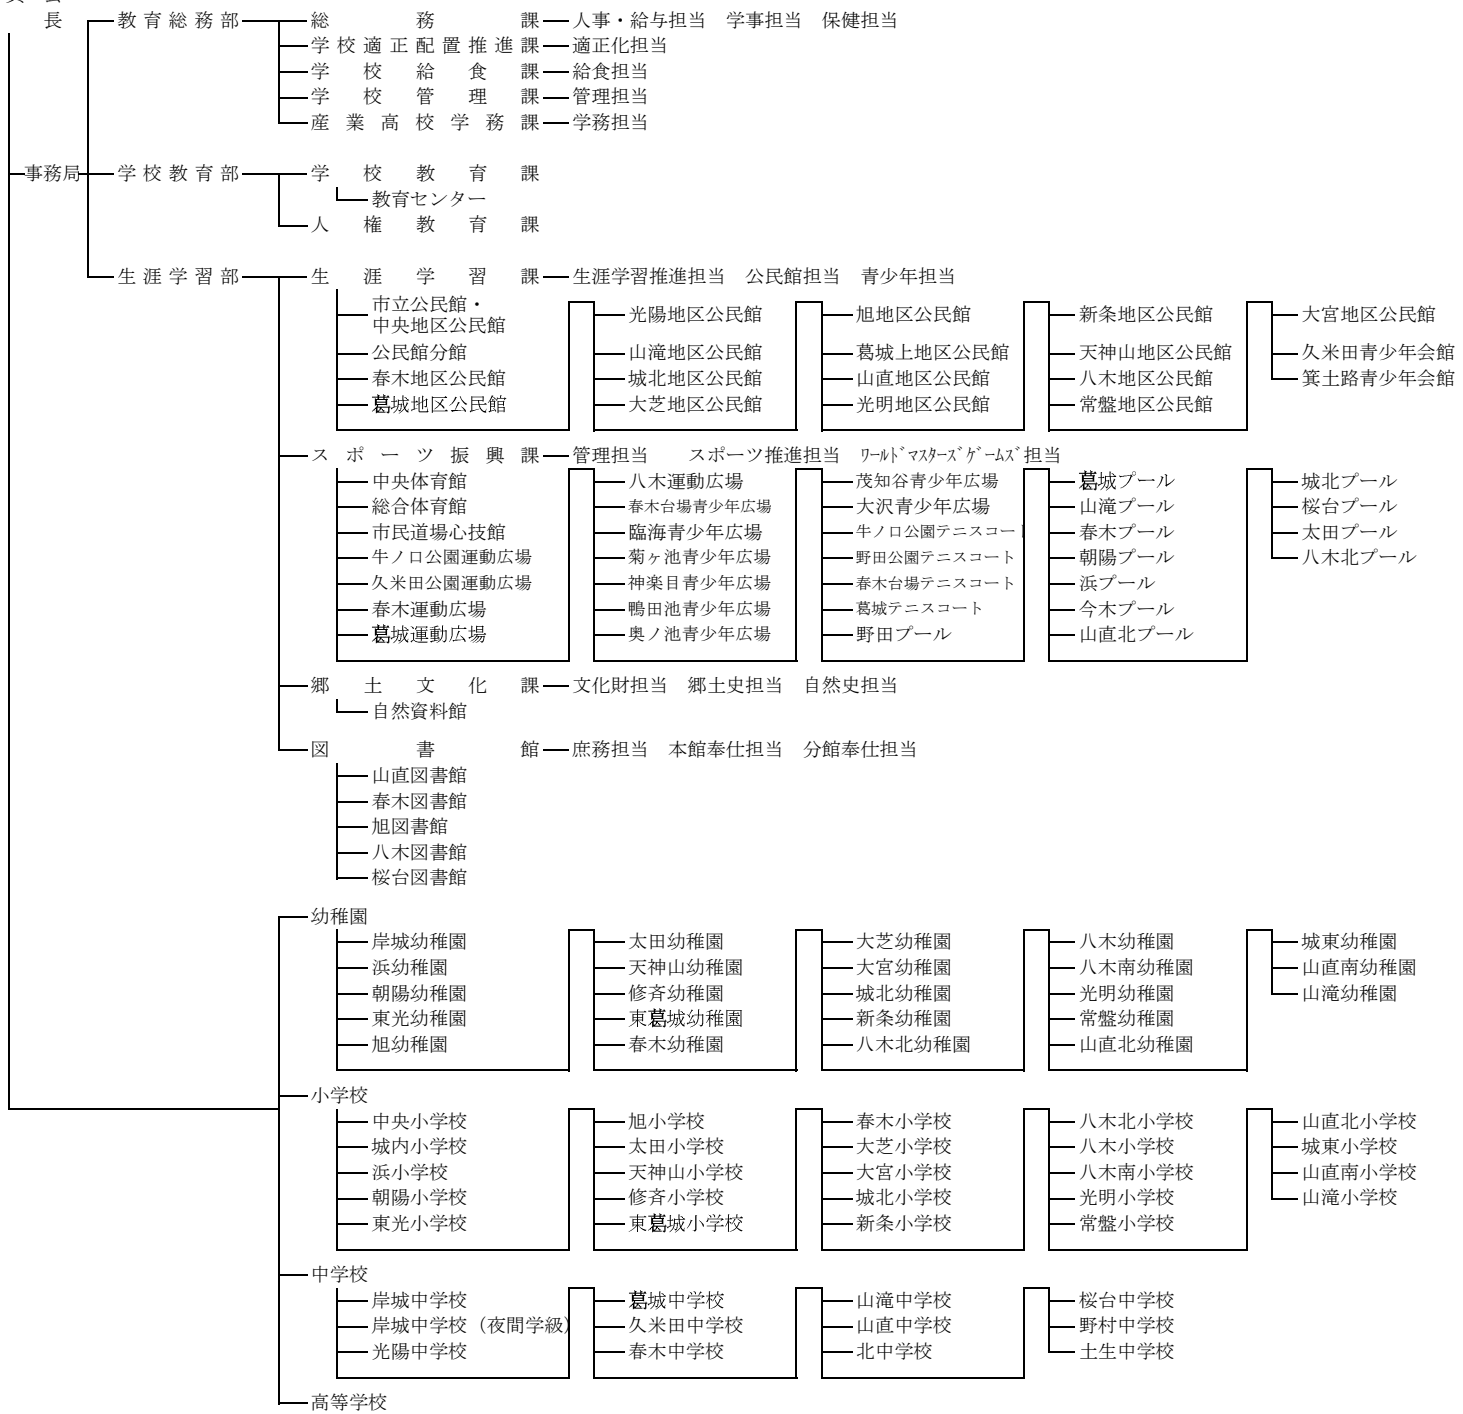

岸和田市行政機構及び市の主な施設

令和3年4月1日現在

(議 会) 市議会議務局——総 務 課——総務担当 議事担当

(行 政 委 員 会)
教 育 委 員 会
教 育 長

選挙管理委員会 選挙管理委員会事務局——選挙担当

監査委員会 監査事務局——監査担当

公平委員会 公平委員会事務局

固定資産評価審査委員会