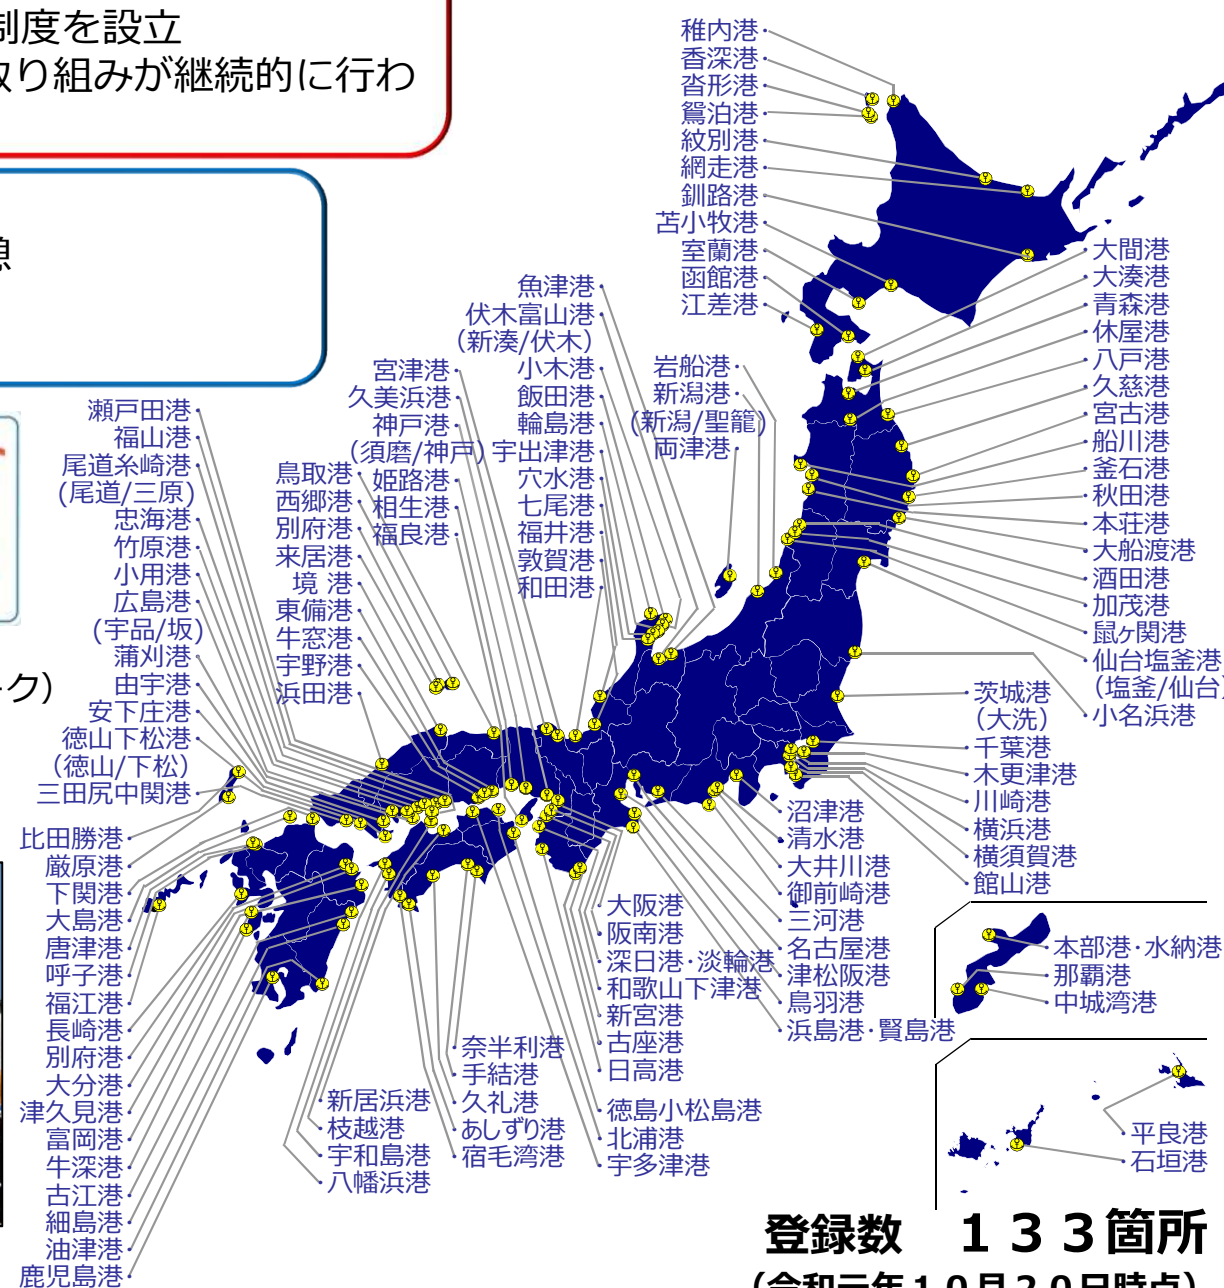

「みなとオアシス」の概要

みなとオアシス所在港湾の一覧

○みなとオアシスとは

- ・地域住民の交流や観光の振興を通じた地域の活性化に資する「みなと」を核としたまちづくりを促進するため、平成15年に制度を設立
- ・国土交通省港湾局長が住民参加による地域振興の取り組みが継続的に行われる施設を登録するもの

○みなとオアシスの担う役割

- ・地域住民、観光客、クルーズ旅客等の交流及び休憩
- ・地域の観光及び交通に関する情報提供
- ・その他（災害時の支援、商業機能 など）

○みなとオアシスの構成施設

- ・旅客ターミナル
- ・地元産品の物販飲食店
- ・文化交流施設 など

標章
(シンボルマーク)

○みなとオアシスの設置者・運営者

- ・地方公共団体（港湾管理者含む）
- ・NPO団体、協議会 など

構成施設のイメージ

地域振興イベントの開催状況

登録数 **133箇所**
(令和元年10月20日時点)