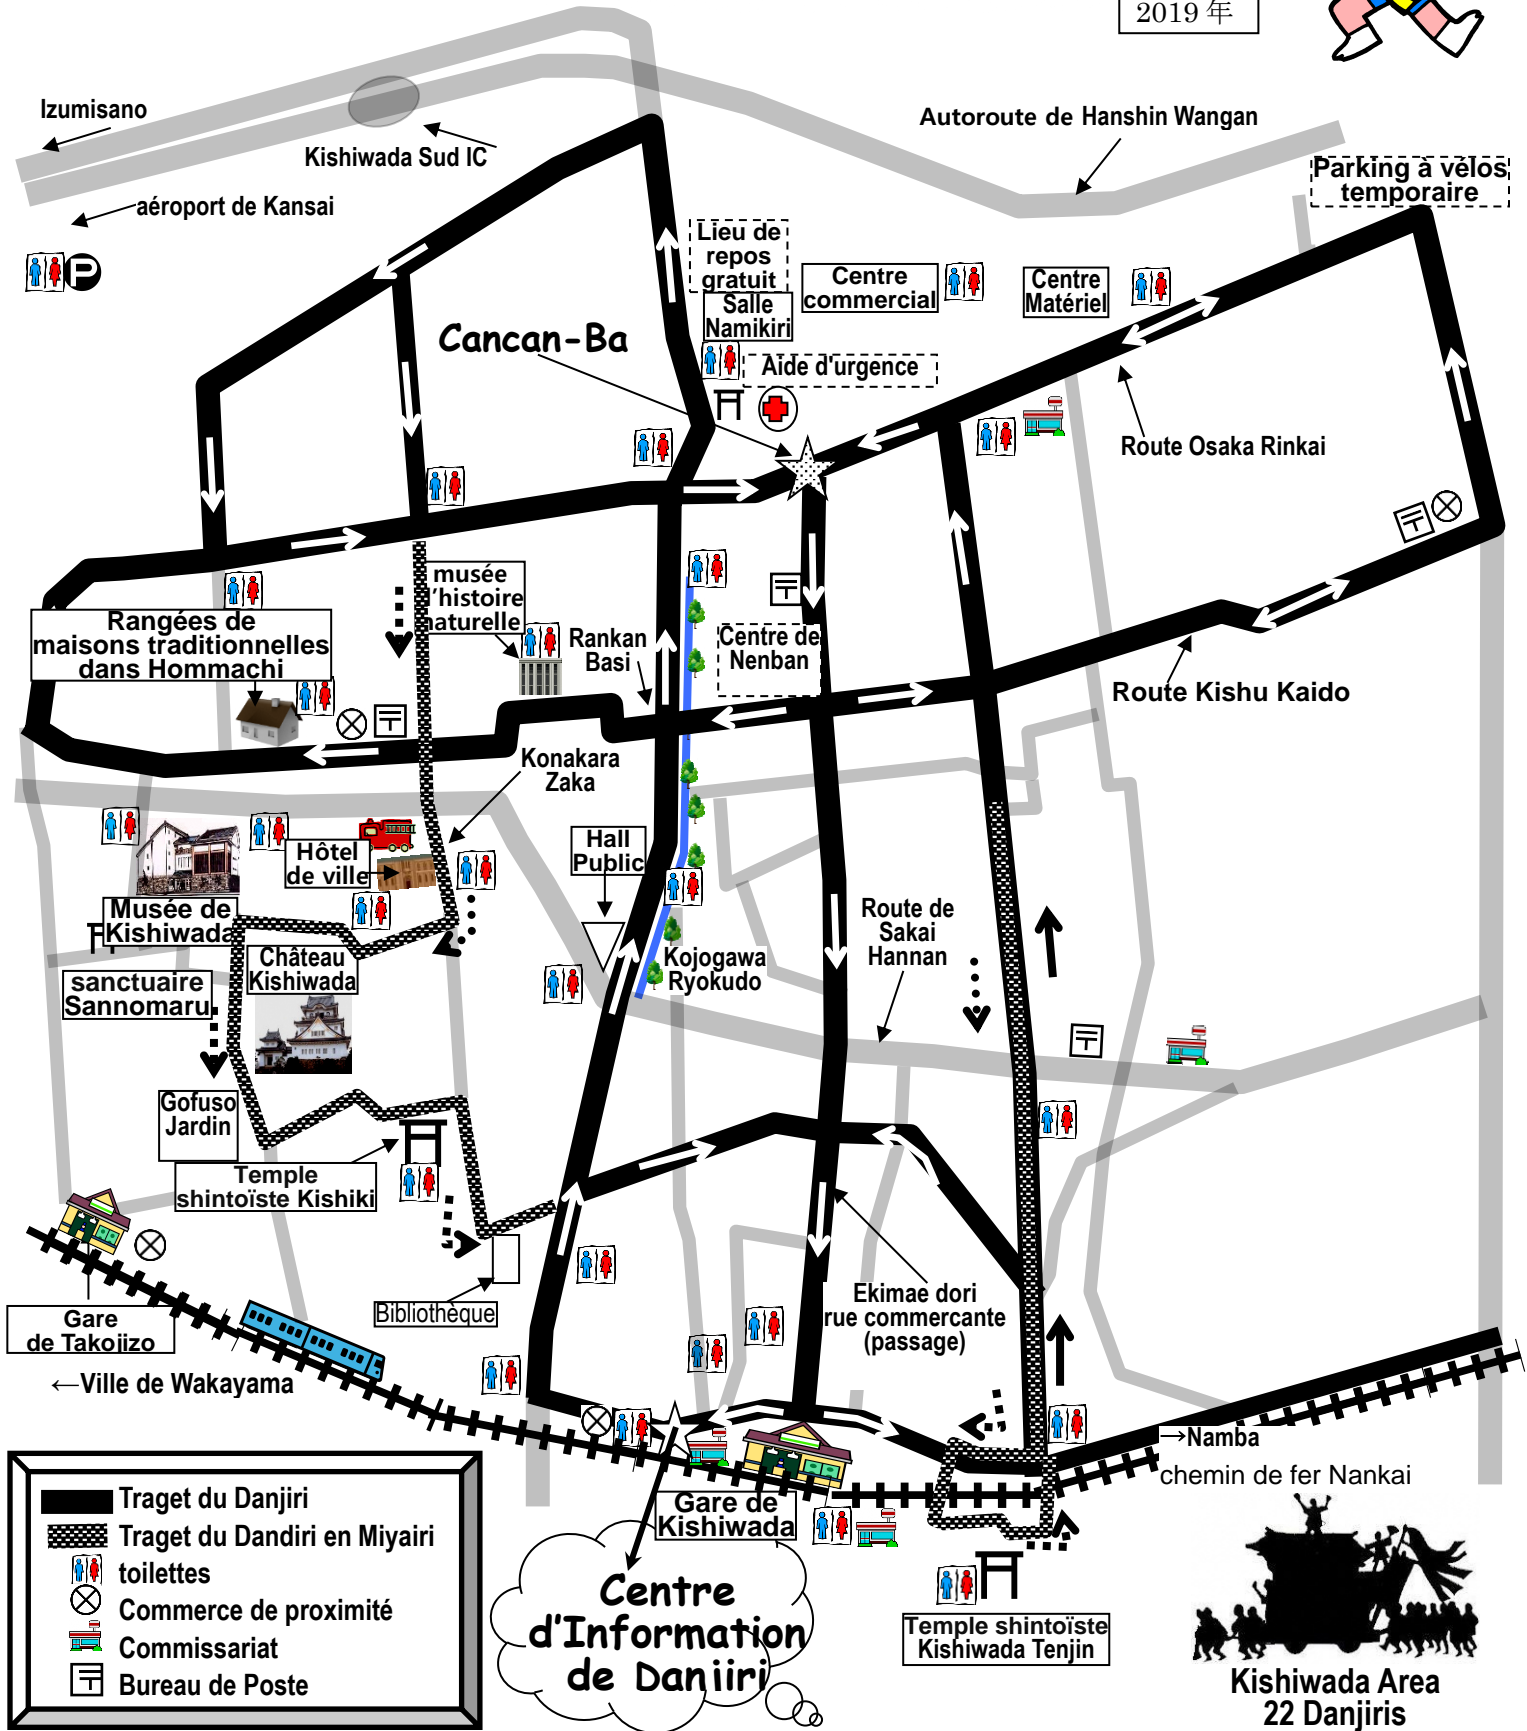

ifa-きしわだ Kishiwada Danjiri MAP

フランス語
français

2019年

- Traget du Danjiri
- Traget du Dandiri en Miyairi
- toilettes
- Commerce de proximité
- Commissariat
- Bureau de Poste

Centre
d'Information
de Danjiri

Amusez-vous bien au Festival Danjiri en suivant les conseils locaux.