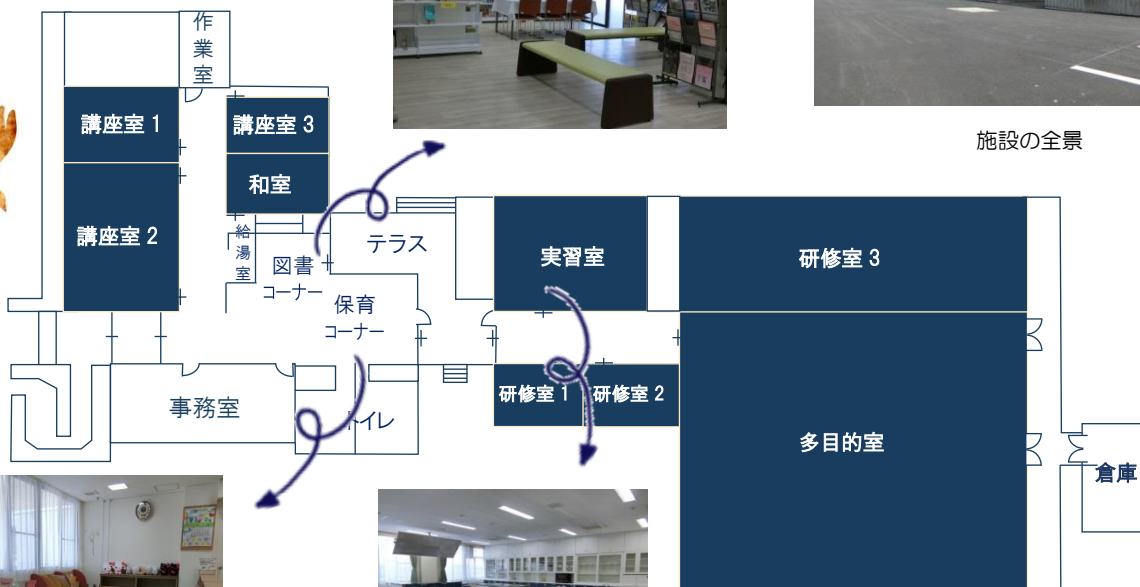

création

男女共同参画に関連する図書が約 1,600 冊ある図書コーナー

施設の全景

いつでもご自由にお子様連れでお気軽にお越しください♪

清潔感溢れるタイルに最新設備を完備した使いやすい実習室☆

❀男女共同参画センターがオープンしました❀

春光うらかな4月2日、男女共同参画センターが大宮地区公民館との複合施設としてオープンしました。女性センターから男女共同参画センターへと名称も変更し、新たな一歩となりました。

同じタイミングで元号も平成から令和に変わりましたが、激動の平成の時代に男女共同参画についての状況は大きく変化したのではないのでしょうか。

昨年、東京医科大学不正入試問題が発覚し、大きな話題となりました。女子学生と浪人生に対し合格率を意図的に下げたというのです。

先日、東京大学入学式の祝辞で、女性学のパイオニアでもある上野千鶴子さんがその件について触れながら、学生へ「多様性を身に付け未知の世界へ羽ばたいてください」、また「知を生み出す知をメタ知識といい、そのメタ知識を学生に身につけてもらうことこそが大学の使命」、さらに「新しい価値とはシステムとシステムの間、