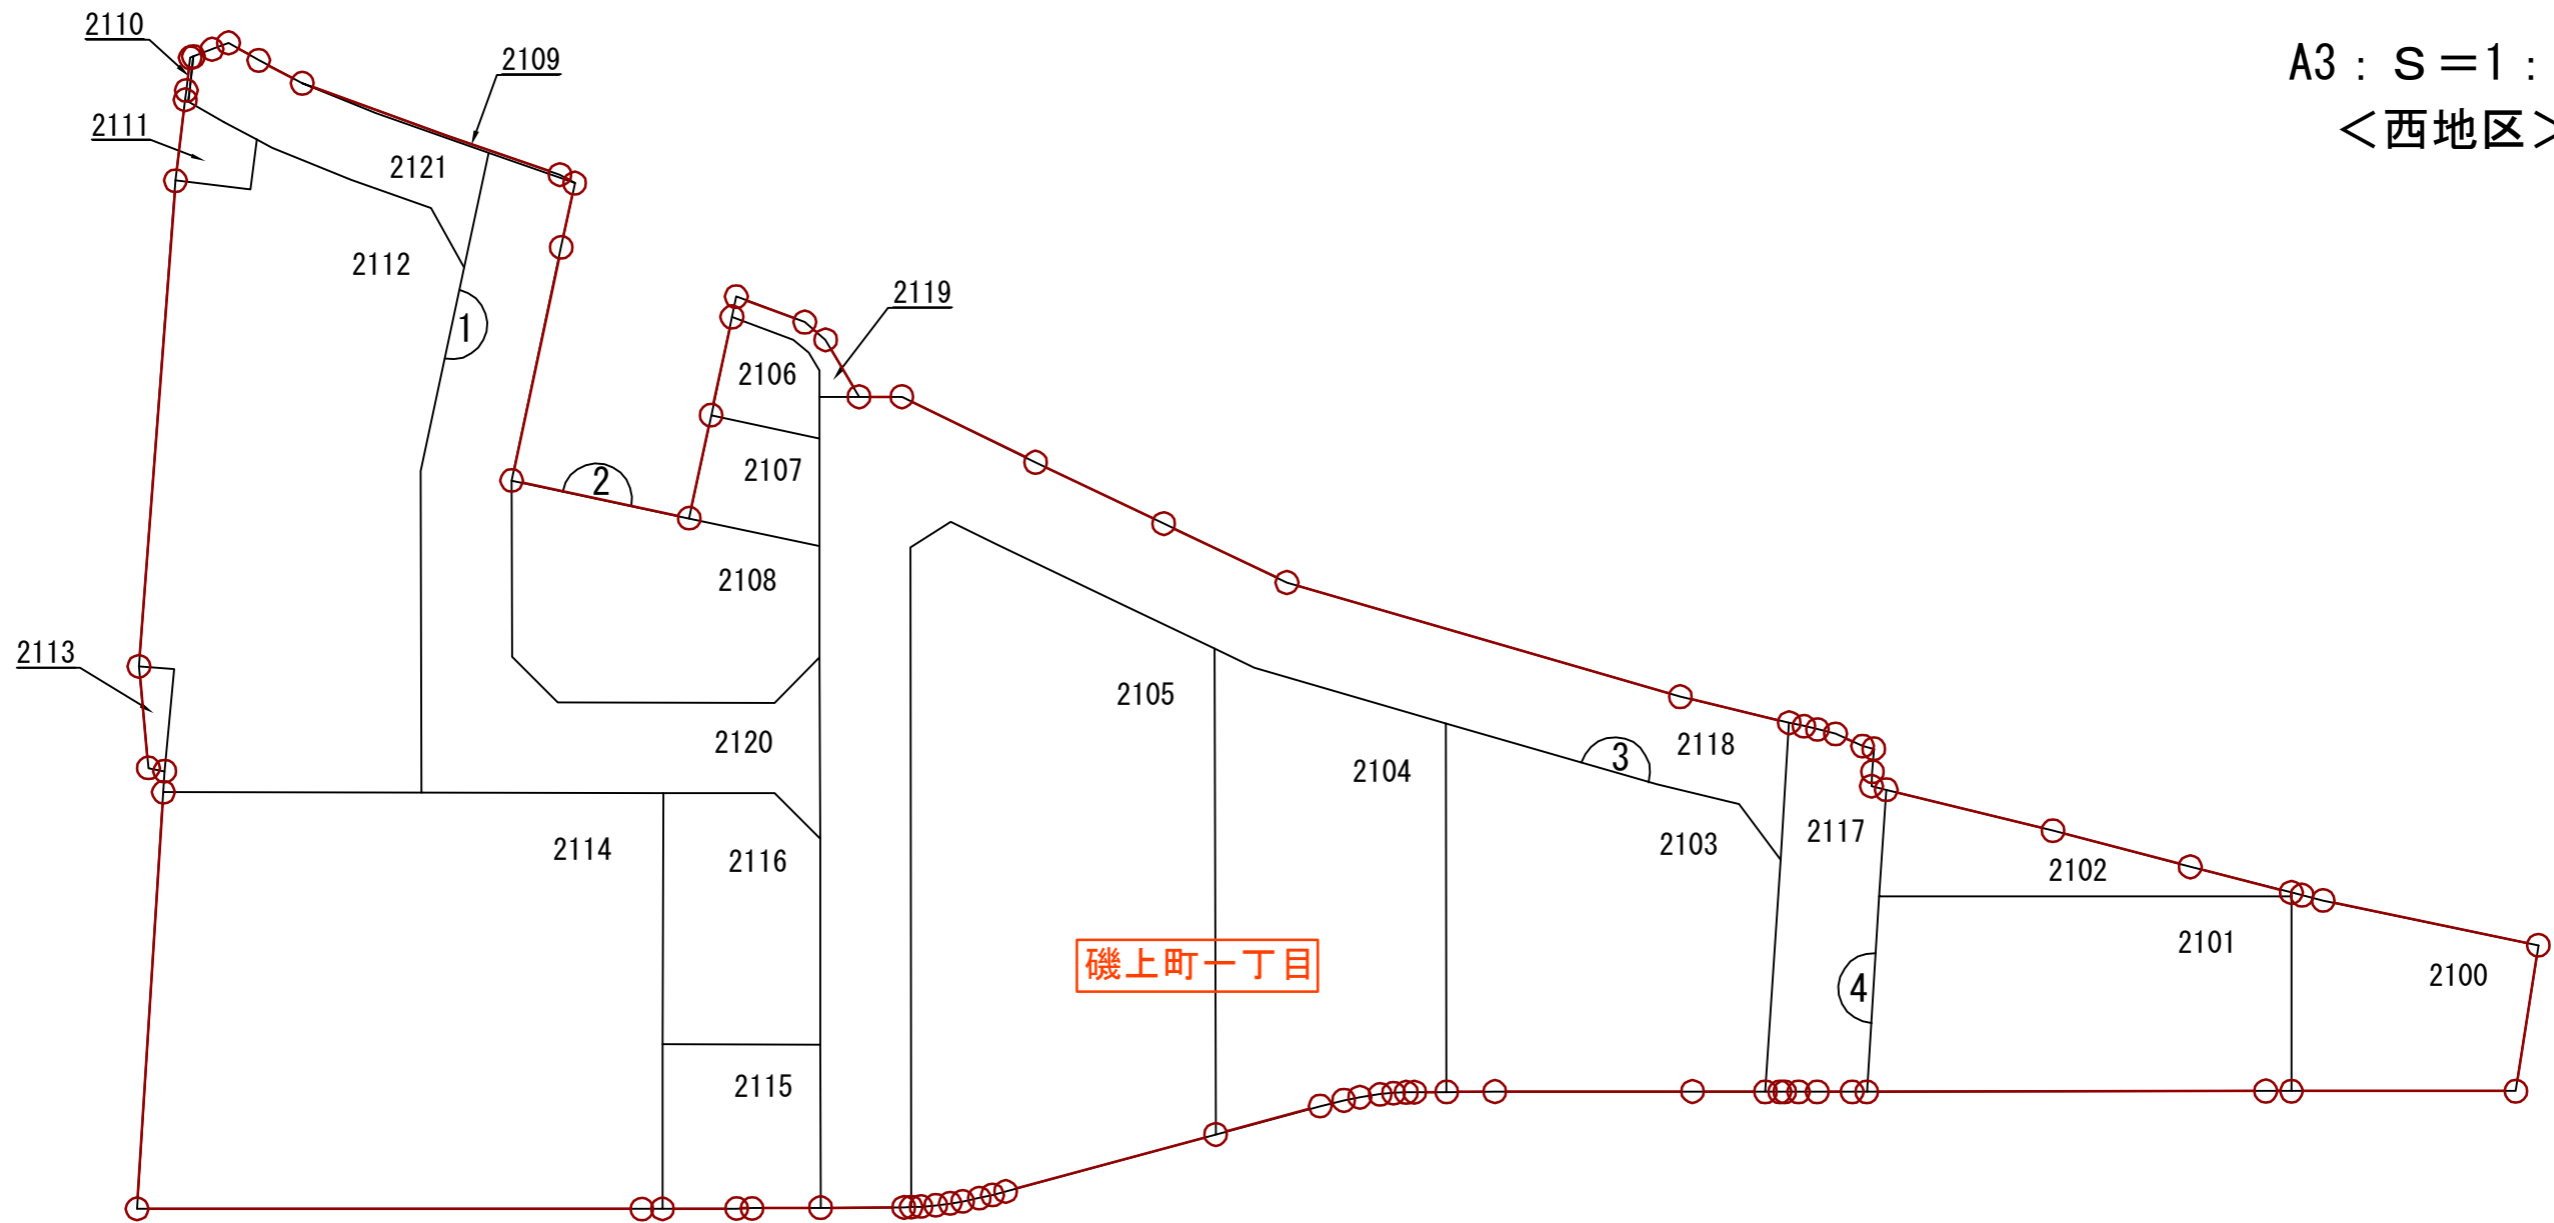

岸和田市磯上競輪駐車場土地区画整理事業 位置図

A2 : S = 1 : 500
 <東地区>

凡 例	
	施行地区界
	町 界
	街区番号
2022	地 番

岸和田市磯上競輪駐車場土地区画整理事業

位置図

A3 : S = 1 : 500

<西地区>

磯上町一丁目

凡	例
	施行地区界
	町界
	街区番号
2101	地番