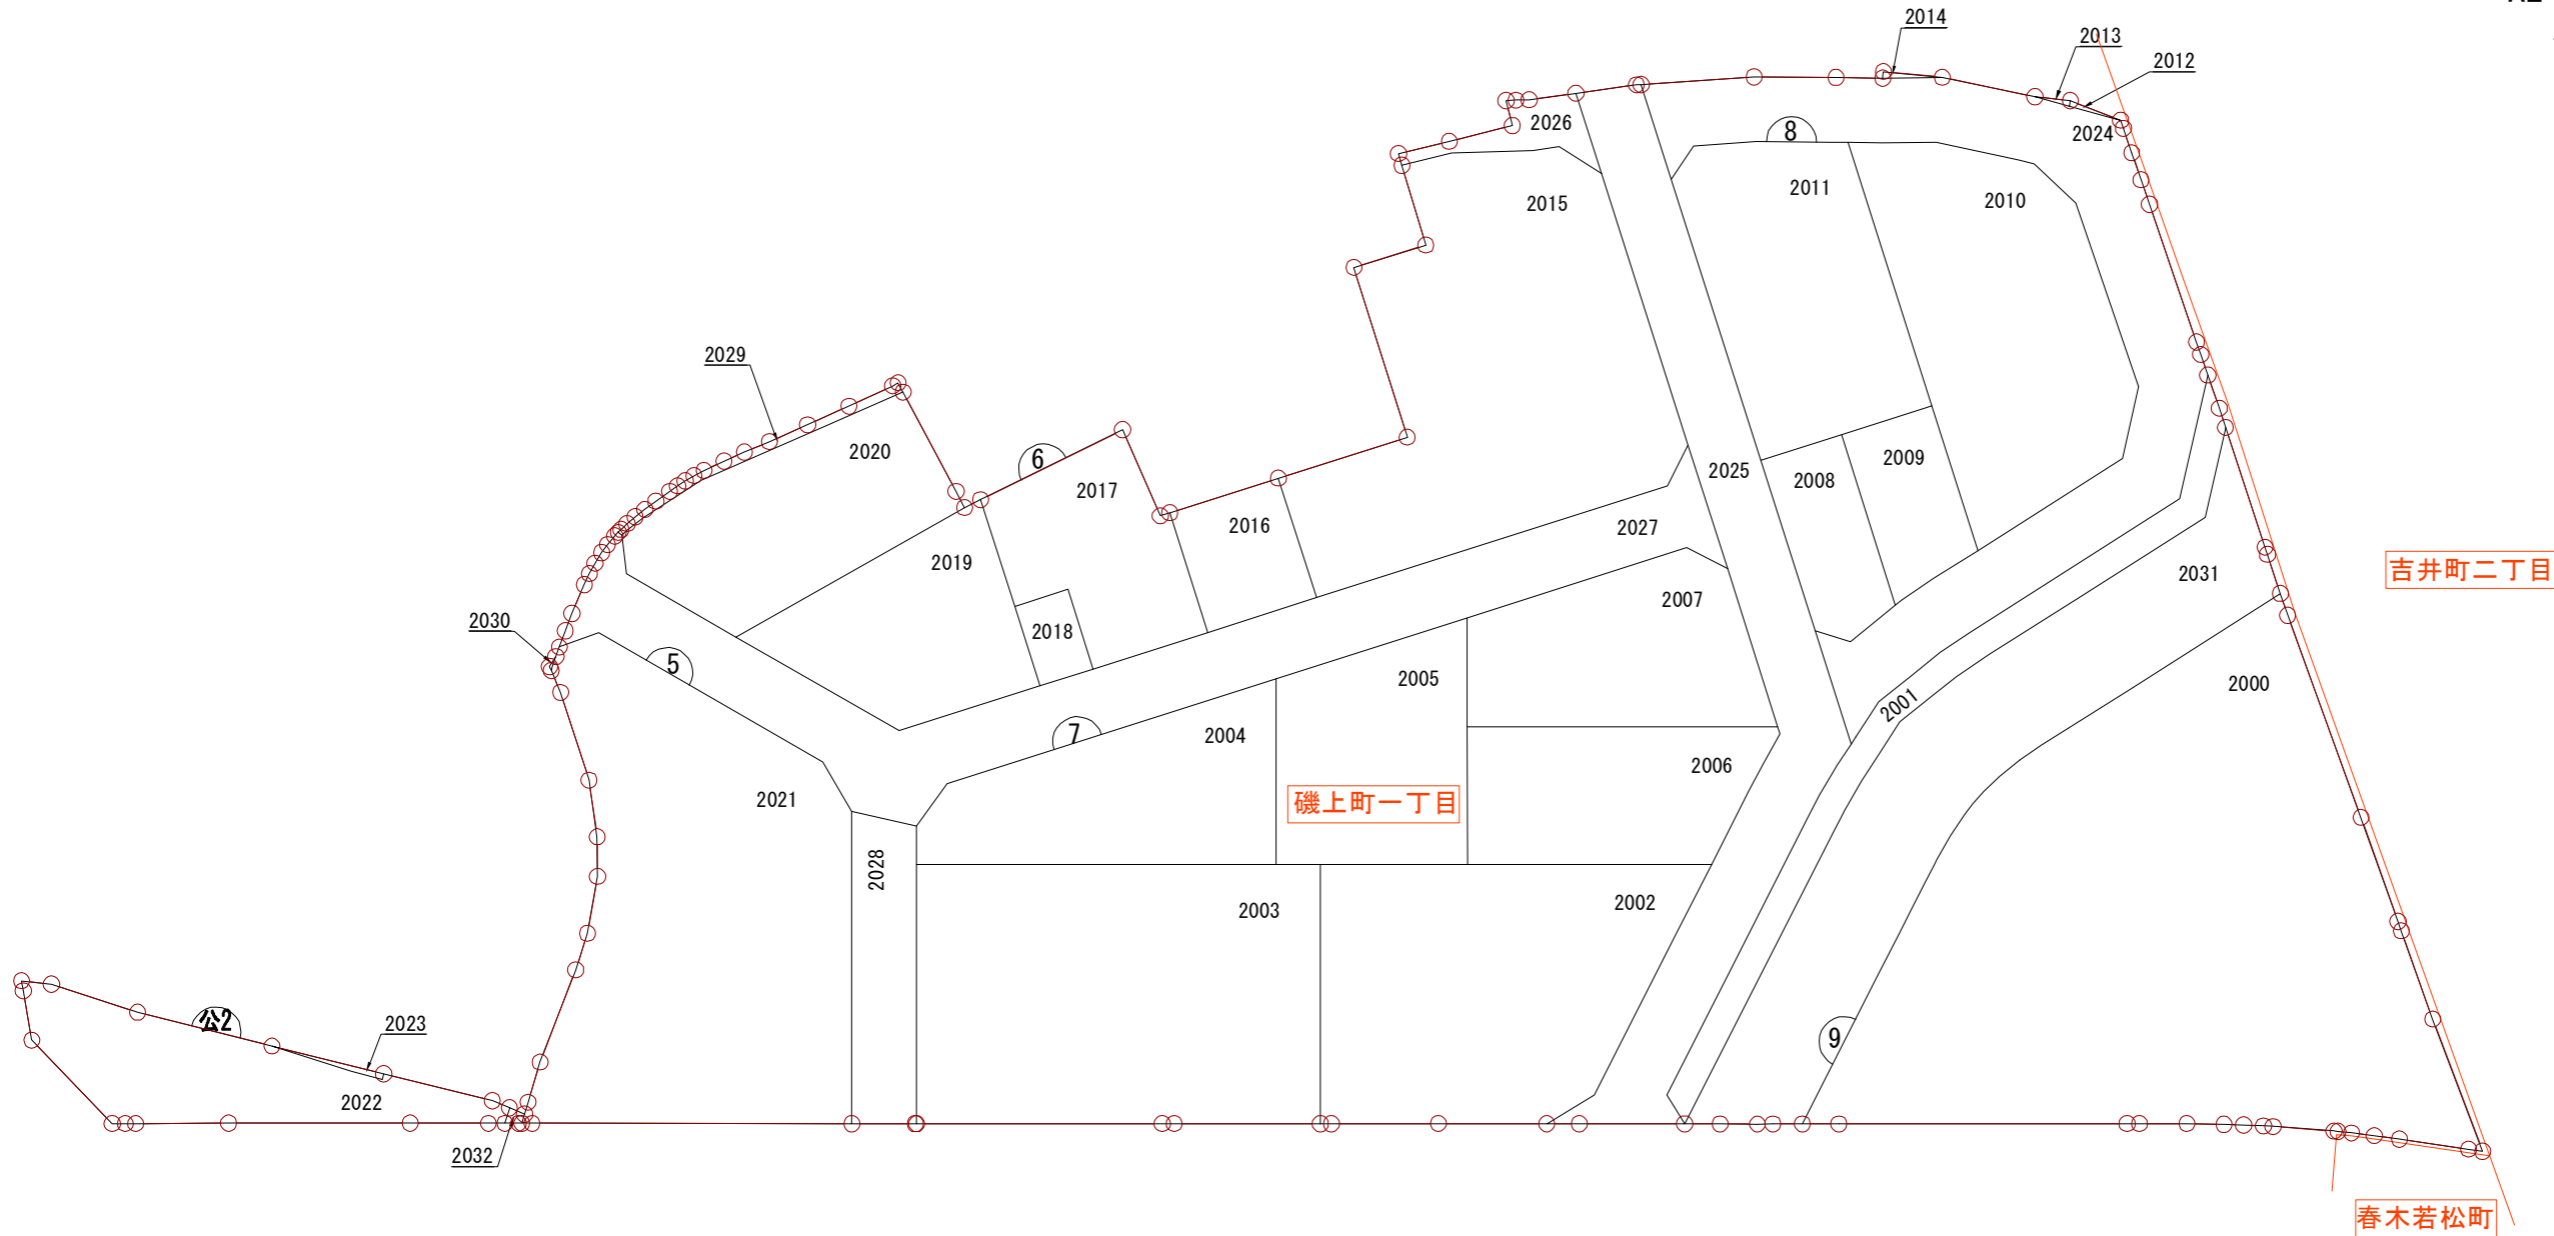

岸和田市磯上競輪駐車場土地区画整理事業 位置図

A2 : S = 1 : 500
 <東地区>

凡 例	
	施行地区界
	町 界
	街区番号
2022	地 番

岸和田市磯上競輪駐車場土地区画整理事業

位置図

A3 : S = 1 : 500

<西地区>

磯上町一丁目

凡	例
	施行地区界
	町界
	街区番号
2101	地番