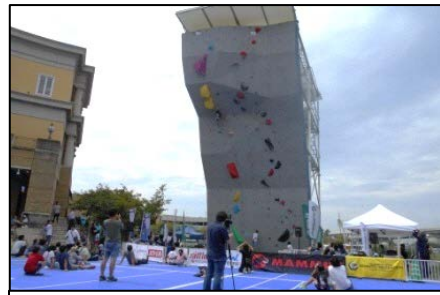

【代表施設】

Lucy's 'Aina

【主なイベント】

岸和田港まつり (花火大会)

全国小学生クライミング大会

大漁！親子まつり