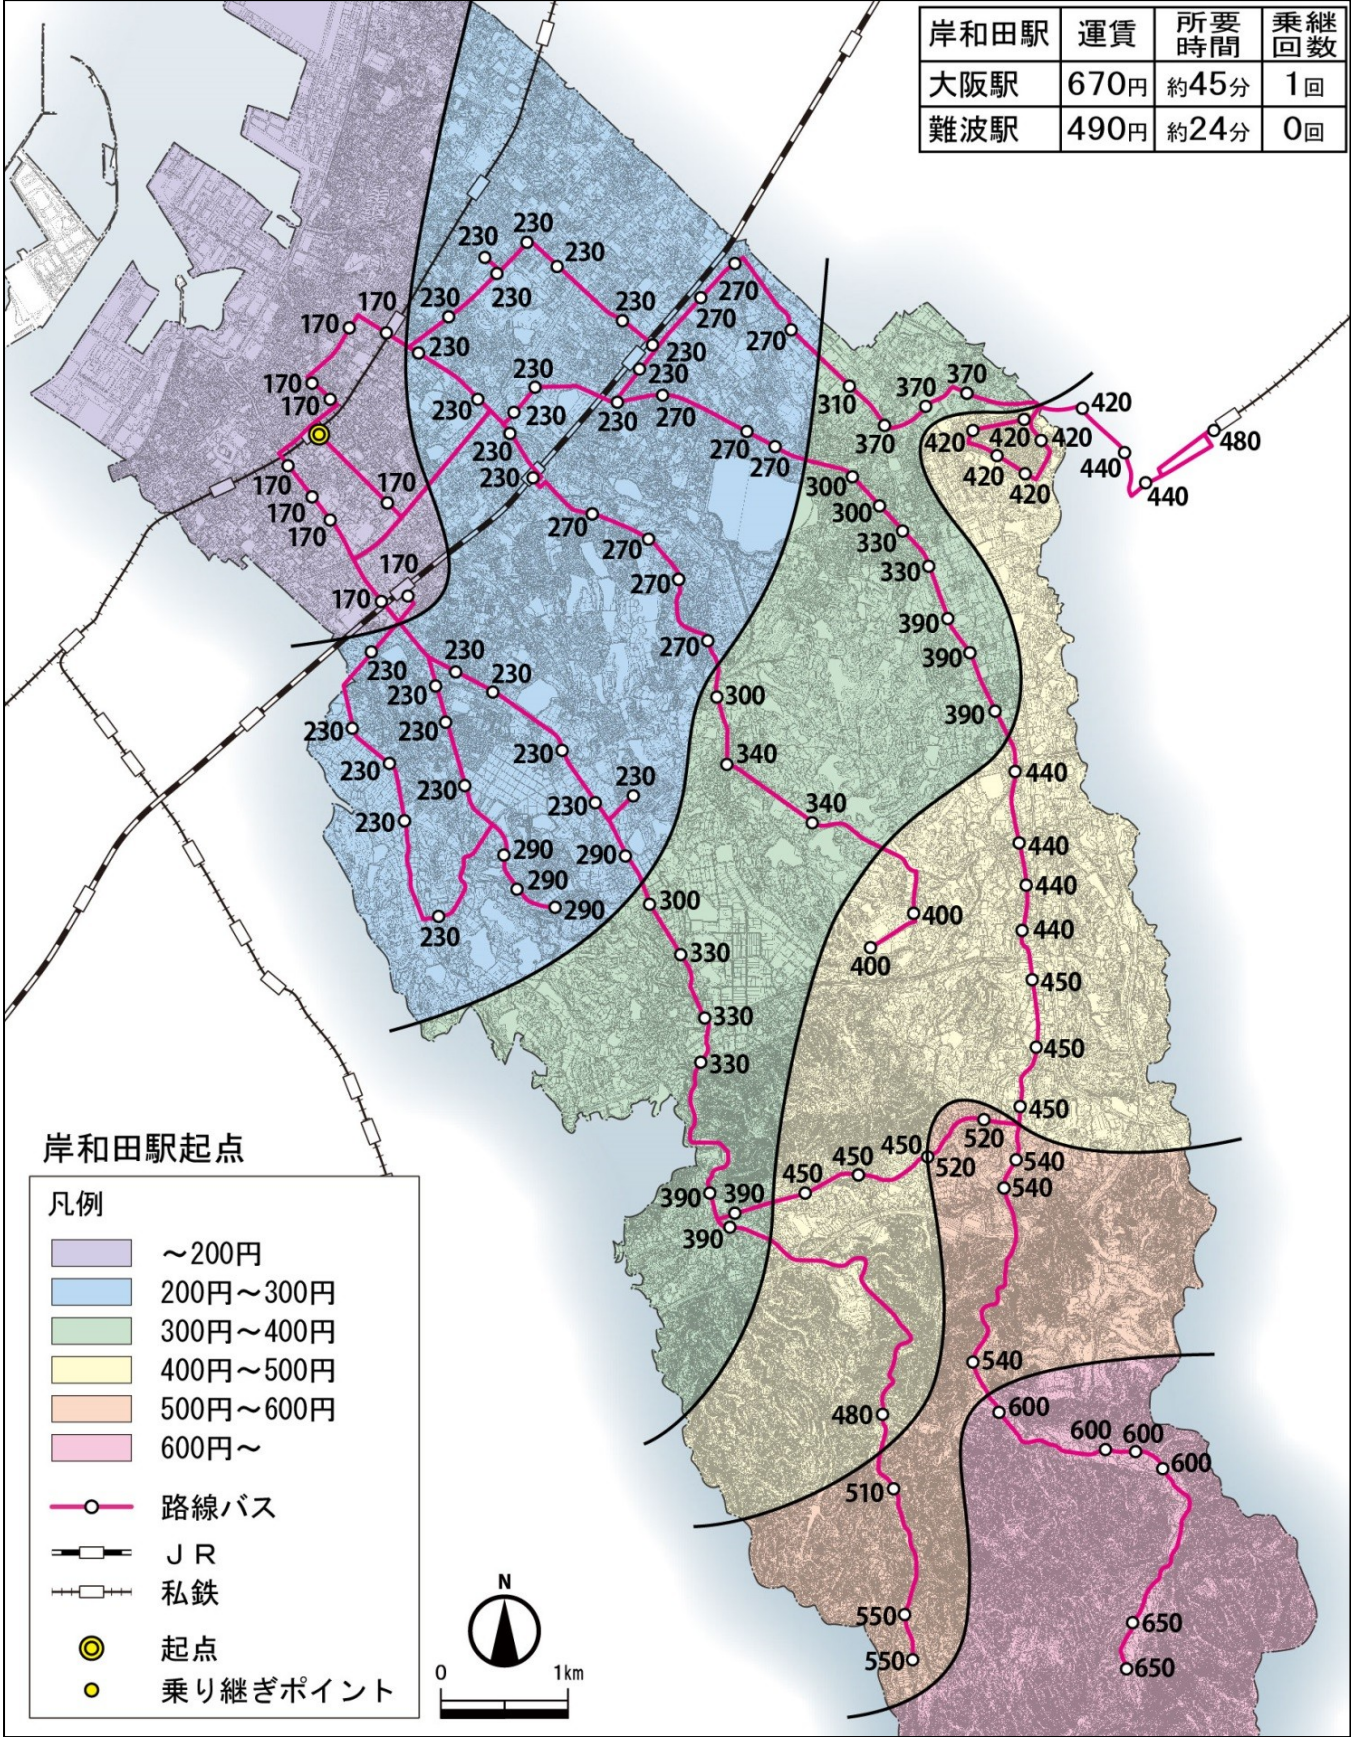

岸和田駅を起点としたの路線バスの運賃

コミュバスに関する運賃の大阪府内の状況(地域主体交通・デマンドタクシー除く)

市町名	バス名称	料金(円)	
		大人	こども
四条畷市	コミュニティバス	220・250	110・130
豊能町	リレー便	150～250	80～130
大東市	コミュニティバス	200・230	100・120
門真市	コミュニティバス	230	120
摂津市	市内循環バス	220	110
箕面市	オレンジゆずるバス	210	110
貝塚市	は～もに～ばす	210	100
吹田市	すいすいバス	200	100
河内長野市	モックルコミュニティバス	170～200	90～100
和泉市	めぐーる	160	80
寝屋川市	タウンくる	150	80
阪南市	さつき号	100	100
岬町	コミュニティバス	100	100
岸和田市	ローズバス	100	50
大阪狭山市	循環バス	100	50
富田林市	レインボーバス	100	50
泉南市	さわやかバス	100	50
河南町	カナちゃんバス	100	50
熊取町	ひまわりバス	100	50
大阪市旭区	あさひあったかバス	100	50