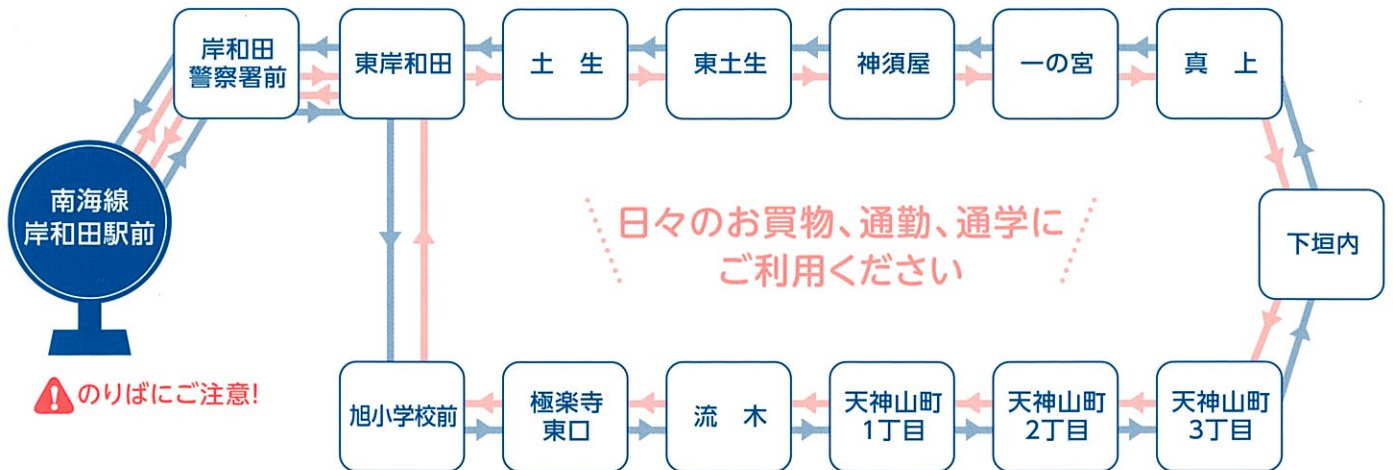

平成29年4月1日(土)より

天神山・一の宮 循環バス運行開始!

運行経路

54 56 系統左回り

45 46 系統右回り

※56系統と46系統のみ終点のバス停留所は、岸和田駅前ではなく東岸和田となります。
 ※各停留所の発車時刻は、バス停に掲出の時刻表でご確認ください。既存系統のルート変更はありません。

各停留所のりば

岸和田駅前のりば

- 左回り ⑤番のりばのバス停
- 右回り ④番のりばのバス停

土生、東土生、神須屋、一の宮、真上のりば

- 左回り 海行き道路側のバス停
- 右回り 山行き道路側のバス停

下垣内のりば

- 左回り 農協前道路の農協建物側のバス停
- 右回り 農協前道路の農協建物と向かい側のバス停

天神山町各バス停、流木、極楽寺東口、旭小学校前のりば

- 左回り 山行き道路側のバス停
- 右回り 海行き道路側のバス停

路線バス運行に関するお問い合わせ

毎時15分間隔で運行します!

※上記以外の時間帯も運行しておりますが、詳しいダイヤは南海バスホームページをご覧ください。

南海岸和田駅・JR東岸和田駅ともに9時~16時の間

毎時0分・15分・30分・45分発車

南海岸和田駅

所要時間

最短

5分