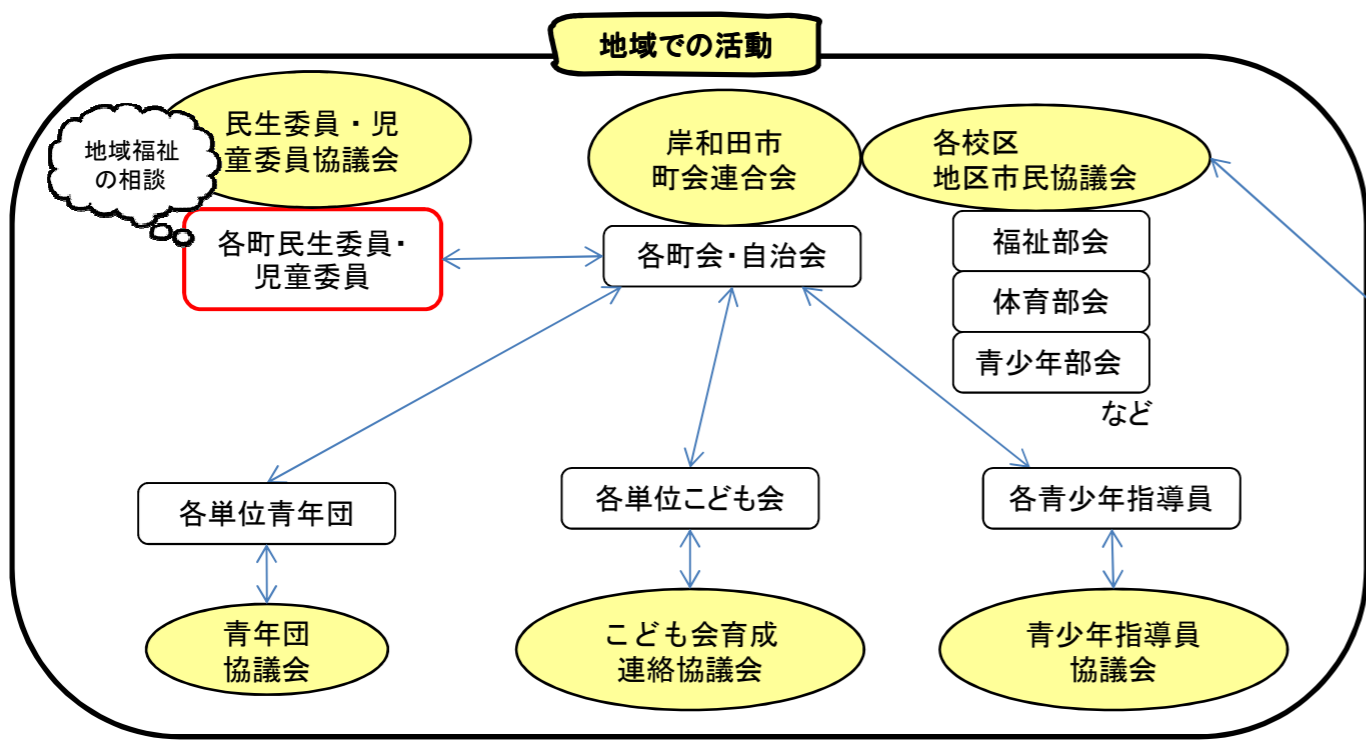

# 青少年育成・非行防止サポートマップ

## 岸和田市青少年問題協議会

※サポートマップについて  
 小中高校生を中心に青少年の健全育成、非行防止に関する関係機関の相関図です。  
 裏面には各機関の活動内容や連絡先を記載しています。

主な相談先を赤色の線で表しています。  
 機関名