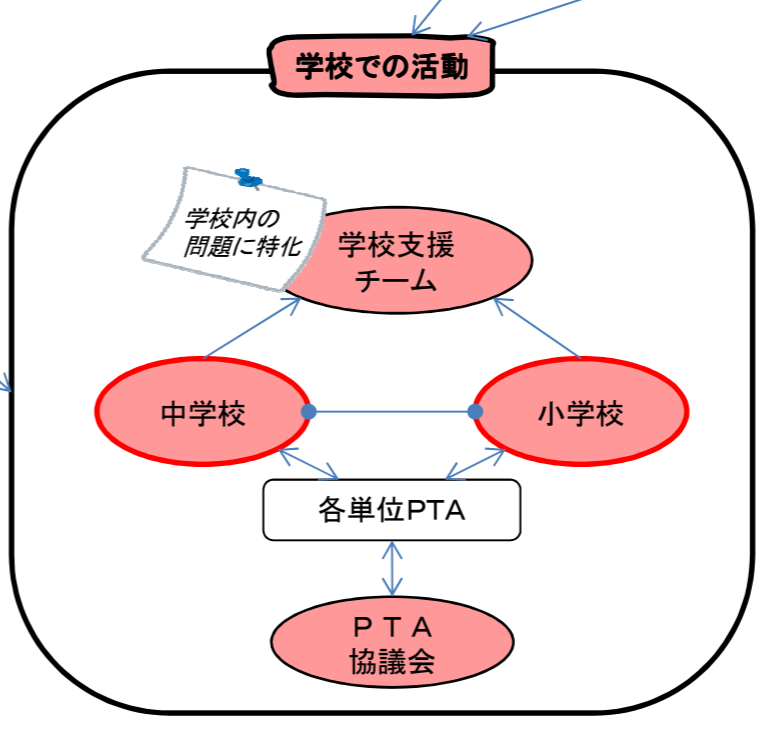

# 青少年育成・非行防止サポートマップ

## 岸和田市青少年問題協議会

※サポートマップについて  
 小中高校生を中心に青少年の健全育成、非行防止に関する関係機関の相関図です。  
 裏面には各機関の活動内容や連絡先を記載しています。

主な相談先を赤色の線で表しています。  
 機関名