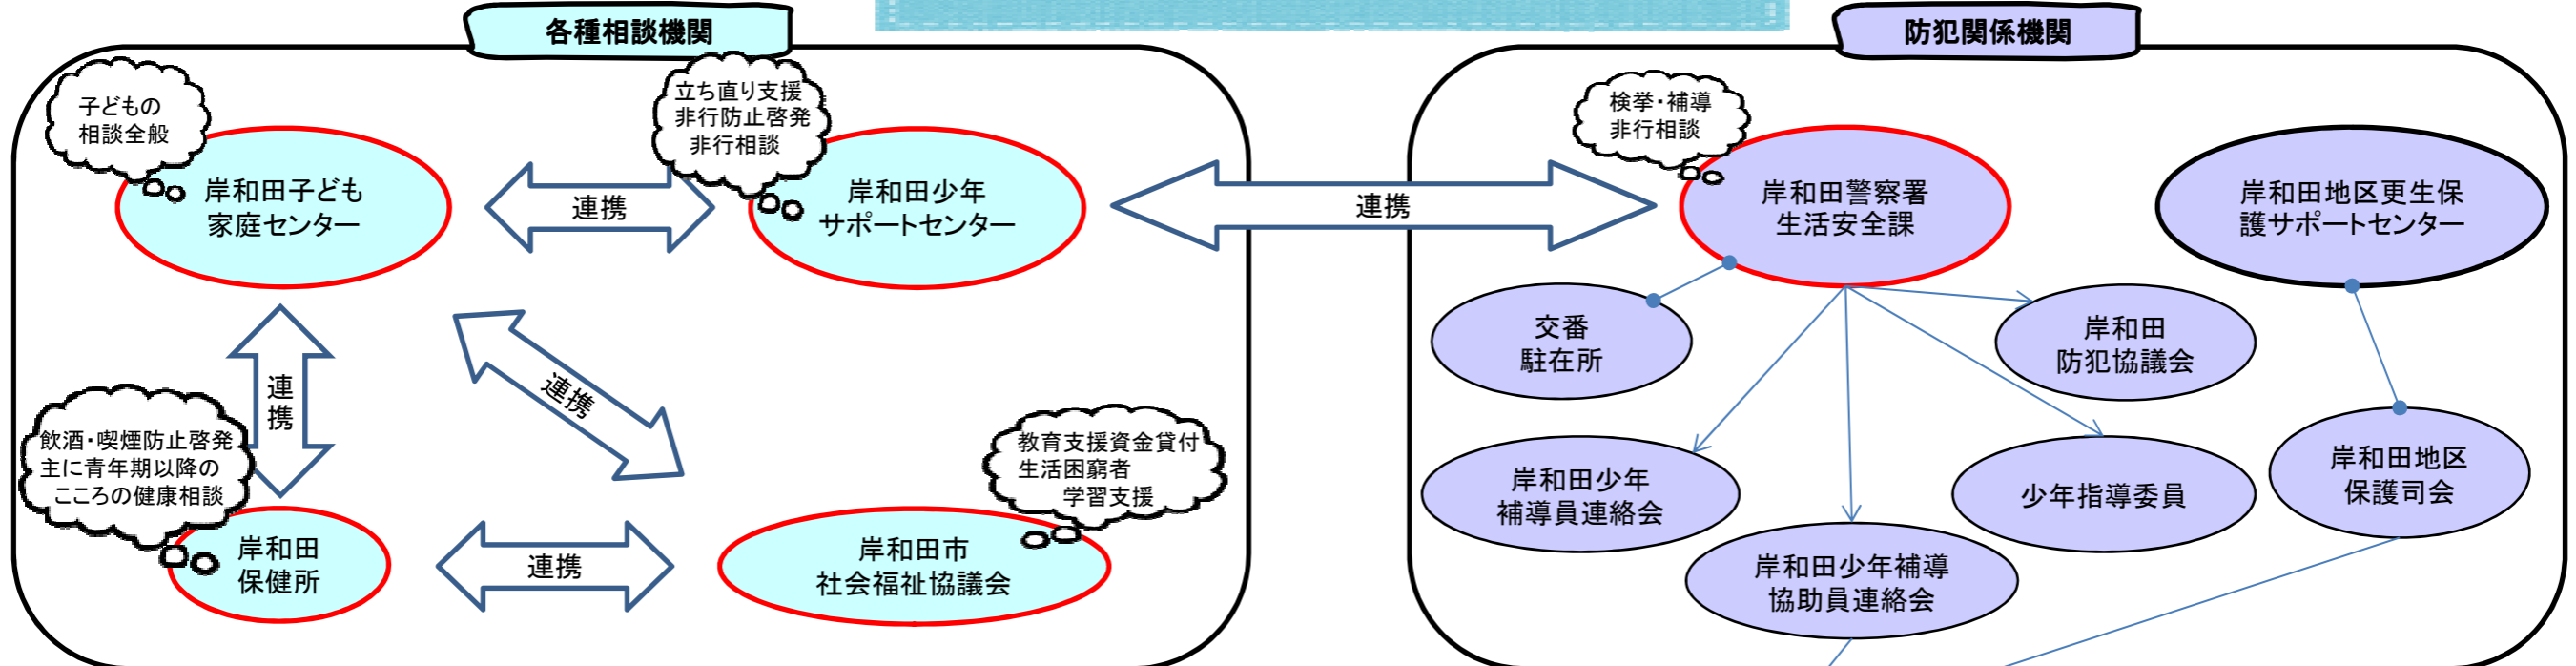

# 青少年育成・非行防止サポートマップ

## 岸和田市青少年問題協議会

※サポートマップについて  
 小中高校生を中心に青少年の健全育成、非行防止に関する関係機関の相関図です。  
 裏面には各機関の活動内容や連絡先を記載しています。

主な相談先を赤色の線で表しています。  
 機関名