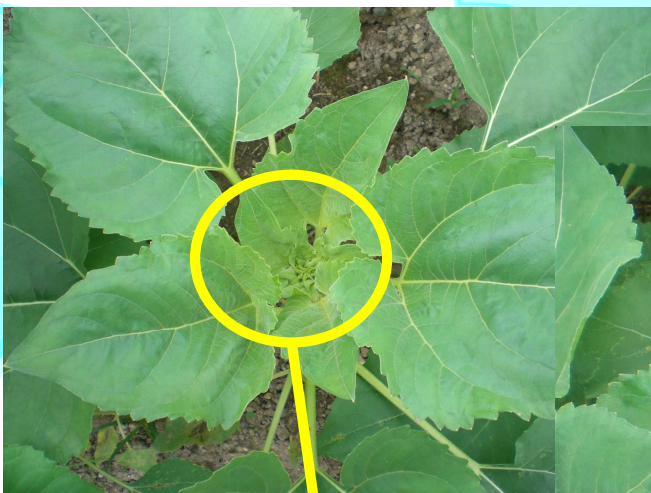

ひまわりの成長

'08ガンバシ ひまわり やまたきっこ畑

7月11日 (金)

グリーンと成長。一段と大きくなりました。
高いものでは1mを超えるものもあります。
花が咲くまで、もう少し伸びそうです。

3年

ここから見ると、学年の看板の頭は何とか見えています。

花のつぼみの準備も少しずつ出来ているようです。