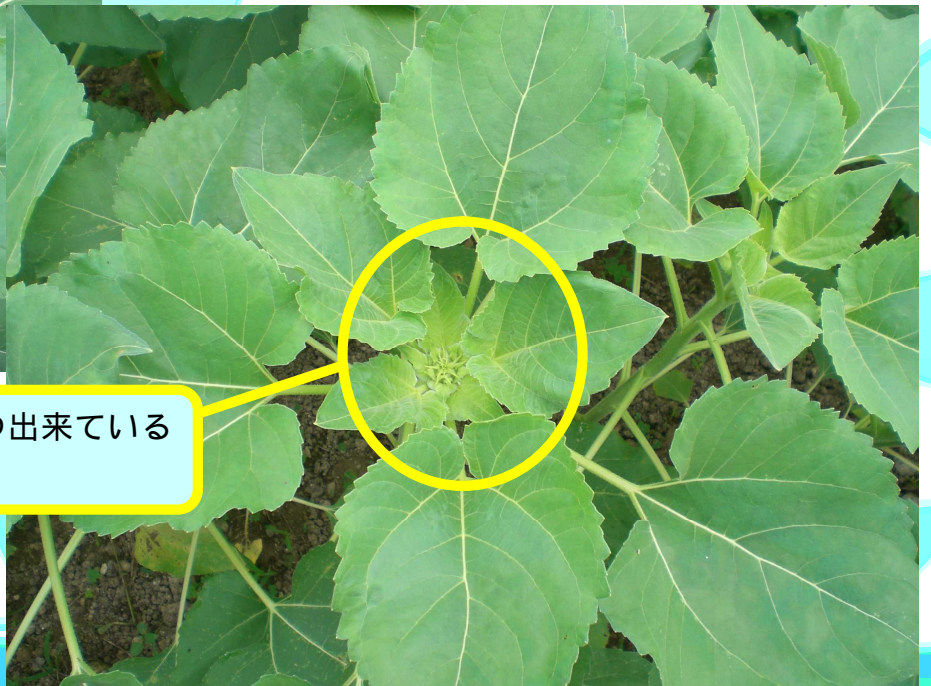

ひまわりの成長

'08ガンバシ ひまわり やまたきっこ畑

7月11日 (金)

グリーンと成長。一段と大きくなりました。
高いものでは1mを超えるものもあります。
花が咲くまで、もう少し伸びそうです。

3年

ここから見ると、学年の看板の頭は何とか見えています。

花のつぼみの準備も少しずつ出来ているようです。