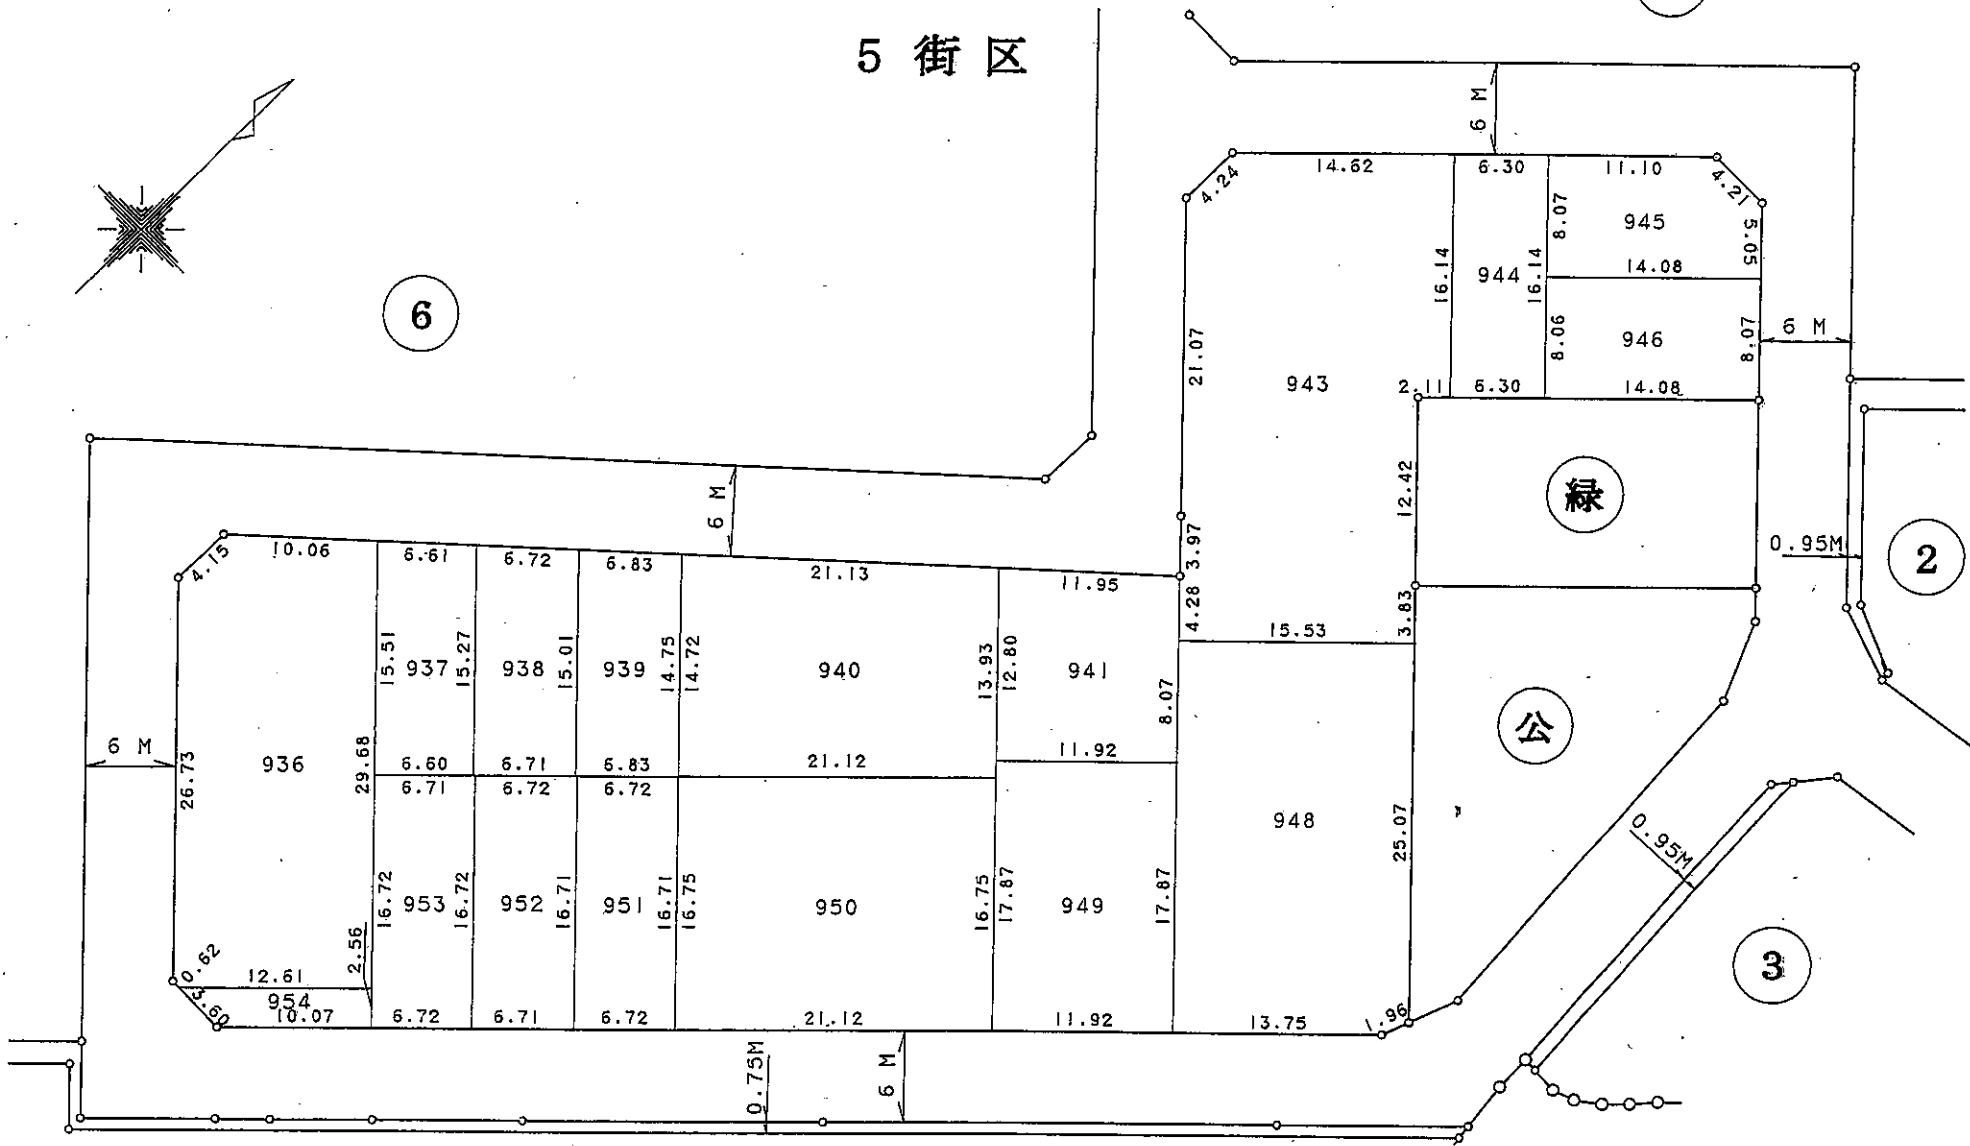

岸和田市田治米土地区画整理事業 換地図 ①

5 街区

6

2

3

参考資料

この図面は換地処分当時のものです。現況とは必ずしも一致しません。

4

凡 例	
	換地処分後の位置及び範囲