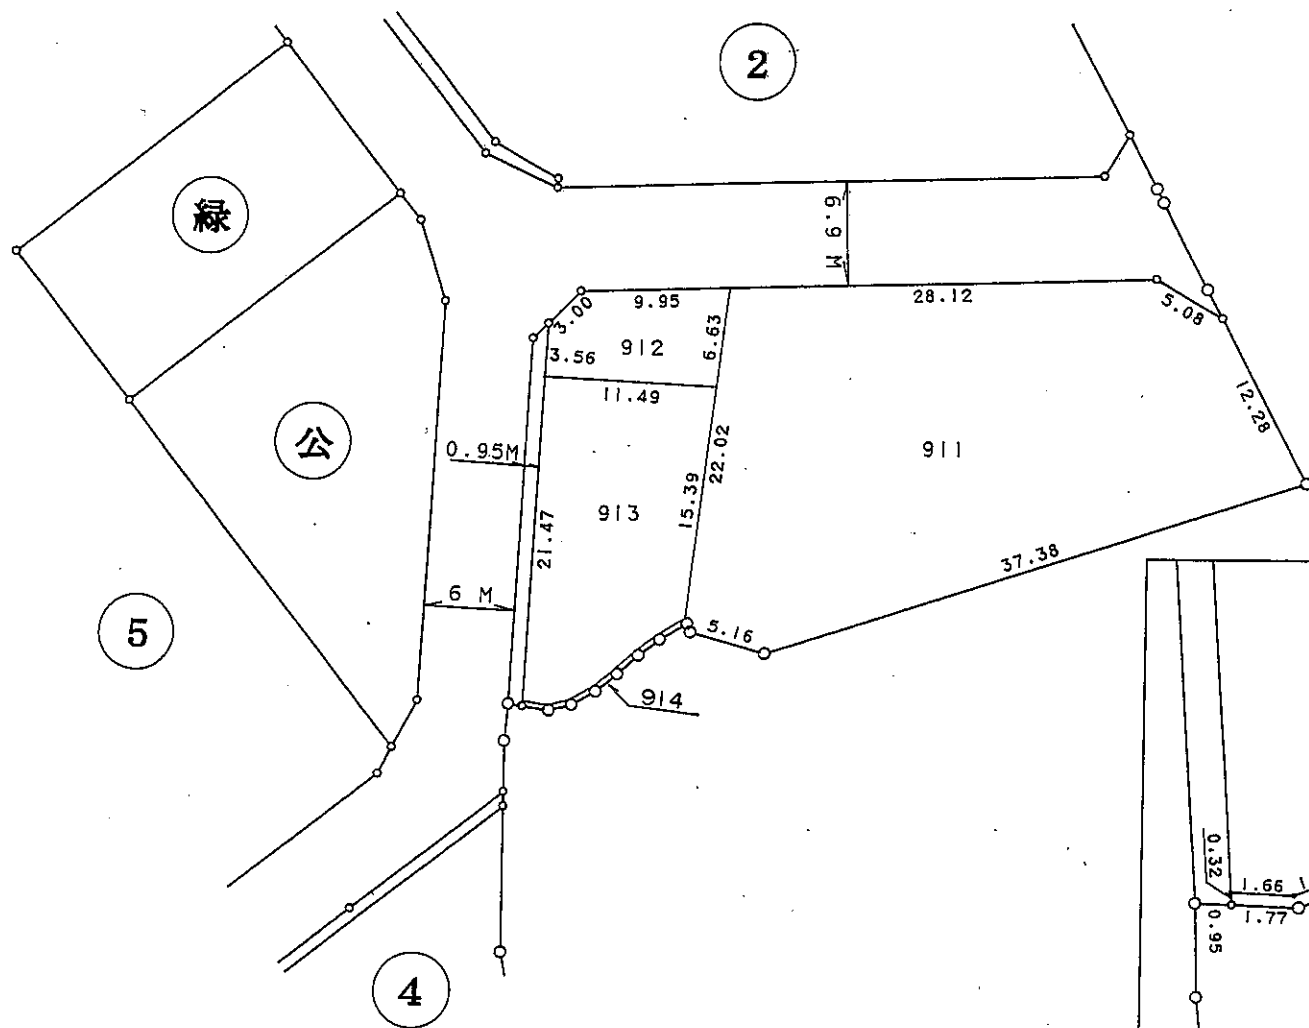

岸和田市田治米土地区画整理事業 換地図

1 街区

参考資料

この図面は換地処分当時のものです。現況とは必ずしも一致しません。

凡 例	
	換地処分後の位置及び範囲

岸和田市田治米土地区画整理事業 換地図

2 街区

参考資料

この図面は換地処分当時のものです。現況とは必ずしも一致しません。

凡 例	
<div style="border: 1px solid black; width: 20px; height: 10px; margin: 0 auto;"></div>	換地処分後の位置及び範囲

岸和田市田治米土地区画整理事業 換地図

3 街区

凡 例	
	換地処分後の位置及び範囲

参考資料

この図面は換地処分当時のものです。現況とは必ずしも一致しません。

岸和田市田治米土地区画整理事業 換地図

4 街区

参考資料

この図面は換地処分当時のものです。現況とは必ずしも一致しません。

凡 例	
	換地処分後の位置及び範囲

S = 1 : 5 0 0

岸和田市田治米土地区画整理事業 換地図 ①

5 街区

6

2

3

参考資料

この図面は換地処分当時のものです。現況とは必ずしも一致しません。

4

凡 例	
	換地処分後の位置及び範囲

岸和田市田治米土地区画整理事業 換地図