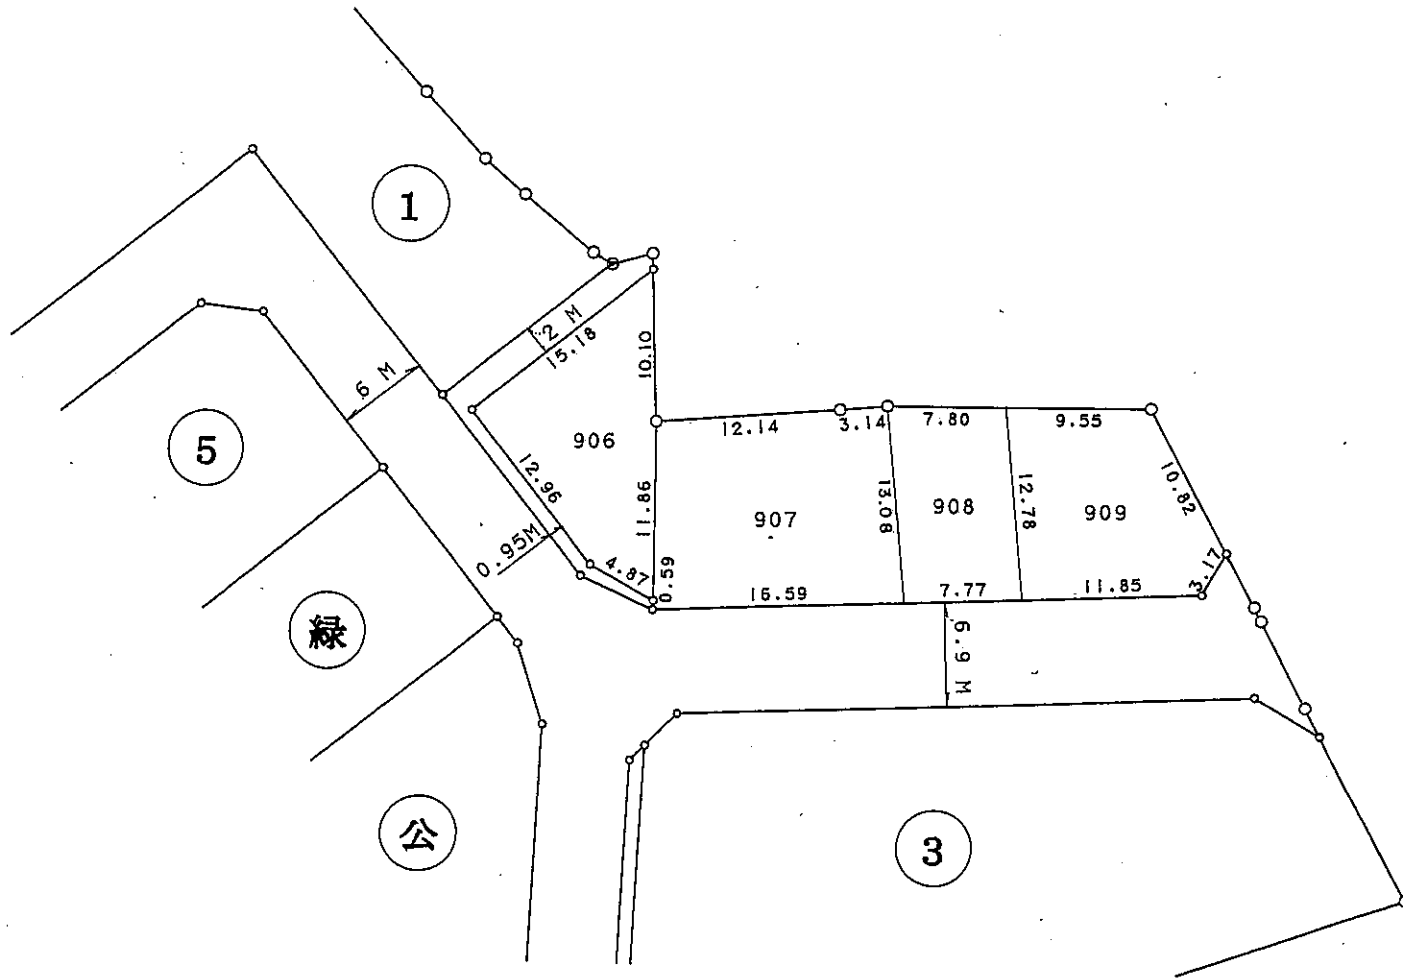

岸和田市田治米土地区画整理事業 換地図

1 街区

参考資料

この図面は換地処分当時のものです。現況とは必ずしも一致しません。

凡 例	
	換地処分後の位置及び範囲

岸和田市田治米土地区画整理事業 換地図

2 街区

参考資料

この図面は換地処分当時のものです。現況とは必ずしも一致しません。

凡 例	
<div style="border: 1px solid black; width: 20px; height: 10px; margin: 0 auto;"></div>	換地処分後の位置及び範囲

岸和田市田治米土地区画整理事業 換地図

3 街区

凡 例	
	換地処分後の位置及び範囲

参考資料

この図面は換地処分当時のものです。現況とは必ずしも一致しません。

6

2

3

参考資料

この図面は換地処分当時のものです。現況とは必ずしも一致しません。

4

凡 例	
	換地処分後の位置及び範囲

岸和田市田治米土地区画整理事業 換地図

6 街区

参考資料 4

この図面は換地処分当時のものです。現況とは必ずしも一致しません。

凡 例	
	換地処分後の位置及び範囲

S = 1 : 5 0 0