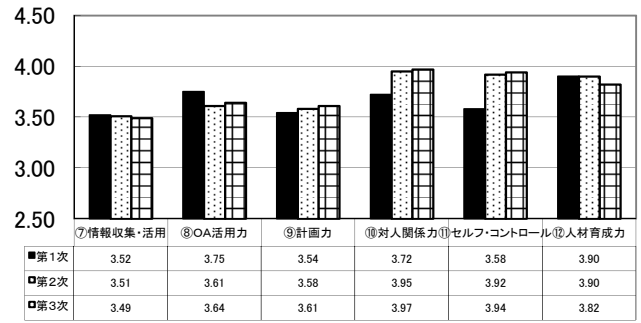

考課項目別平均点

考課点平均

考課点人数分布(1次(本人)考課)

考課点人数分布(3次考課)

マネジメントサポート

平成24年度 能力考課 主幹・担当長の考課結果集計

基本コンピテンシー

職務コンピテンシー

考課点平均(全体)

考課点人数分布(3次考課)

職務コンピテンシーの各項目を選択した人数

考課点人数分布(1次(本人)考課)

平成24年度 能力考課 主査・一般職の考課結果集計

基本コンピテンシー

職務コンピテンシー

考課点平均(全体)

考課点人数分布(3次考課)

職務コンピテンシーの各項目を選択した人数

考課点人数分布(1次(本人)考課)

(平成25年度資料)

平成24年度

人事考課の考課結果

(保育所職場)

(内容)