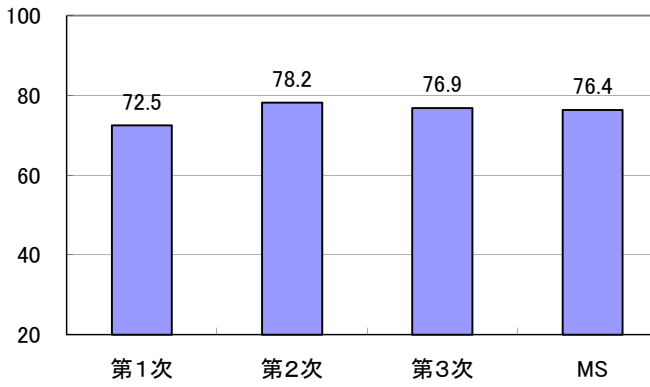

平成24年度 能力考課 課長級の考課結果集計

考課項目別平均点

考課点平均

考課点人数分布(1次(本人)考課)

考課点人数分布(3次考課)

マネジメントサポート