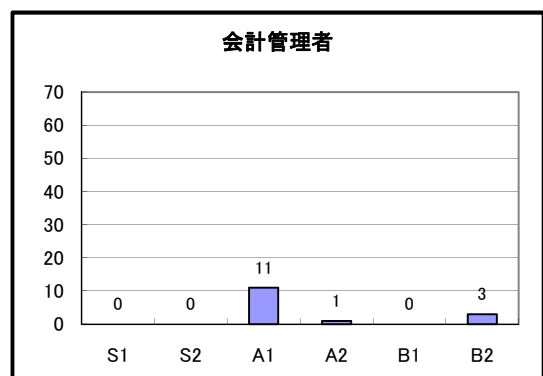

階級	区分	平均点
部長級	業務実績	74.12
	指導育成	78.00
	実績考課点	74.12
課長級	業務実績	73.31
	指導育成	75.00
	実績考課点	73.31
主幹・担当長	業務実績	74.31
	指導育成	76.70
	実績考課点	74.39

平成24年度 実績考課(目標管理)の難易度分布

職階別の難易度分布

平成24年度 部別の難易度分布

教育総務部

生涯学習部

行政委員会

平成24年度 能力考課 課長級の考課結果集計

考課項目別平均点

考課点平均

考課点人数分布(1次(本人)考課)

考課点人数分布(3次考課)

マネジメントサポート

平成24年度 能力考課 主幹・担当長の考課結果集計

基本コンピテンシー

職務コンピテンシー