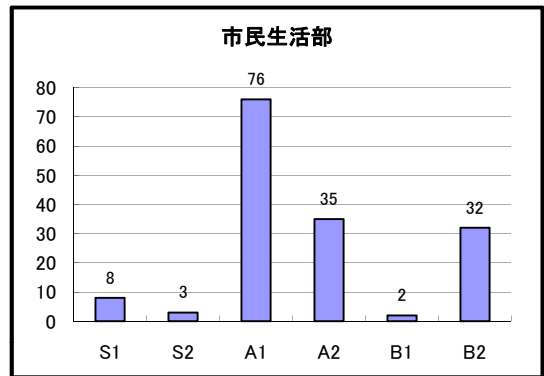

階級	区分	平均点
部長級	業務実績	74.12
	指導育成	78.00
	実績考課点	74.12
課長級	業務実績	73.31
	指導育成	75.00
	実績考課点	73.31
主幹・担当長	業務実績	74.31
	指導育成	76.70
	実績考課点	74.39

平成24年度 実績考課(目標管理)の難易度分布

職階別の難易度分布

平成24年度 部別の難易度分布

教育総務部

生涯学習部

行政委員会

平成24年度 能力考課 課長級の考課結果集計

考課項目別平均点

考課点平均

考課点人数分布(1次(本人)考課)

考課点人数分布(3次考課)

マネジメントサポート

平成24年度 能力考課 主幹・担当長の考課結果集計

基本コンピテンシー

職務コンピテンシー