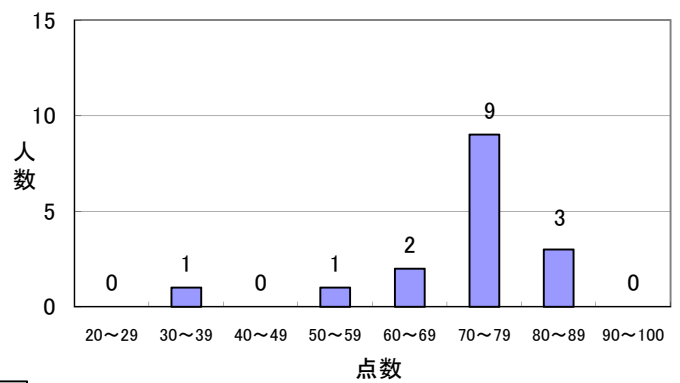

考課点人数分布(1次(本人)考課)