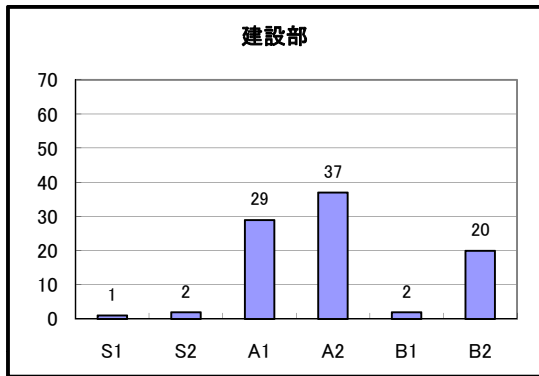

階級	区分	平均点
部長級	業務実績	74.12
	指導育成	78.00
	実績考課点	74.12
課長級	業務実績	73.31
	指導育成	75.00
	実績考課点	73.31
主幹・担当長	業務実績	74.31
	指導育成	76.70
	実績考課点	74.39

平成24年度 実績考課(目標管理)の難易度分布

職階別の難易度分布

平成24年度 部別の難易度分布

教育総務部

生涯学習部

行政委員会

平成24年度 能力考課 課長級の考課結果集計

考課項目別平均点

考課点平均

考課点人数分布(1次(本人)考課)

考課点人数分布(3次考課)

マネジメントサポート

平成24年度 能力考課 主幹・担当長の考課結果集計

基本コンピテンシー

職務コンピテンシー