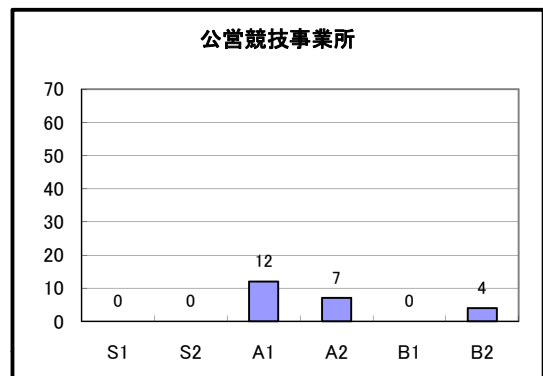

階級	区分	平均点
部長級	業務実績	74.12
	指導育成	78.00
	実績考課点	74.12
課長級	業務実績	73.31
	指導育成	75.00
	実績考課点	73.31
主幹・担当長	業務実績	74.31
	指導育成	76.70
	実績考課点	74.39

平成24年度 実績考課(目標管理)の難易度分布

職階別の難易度分布

平成24年度 部別の難易度分布

教育総務部

生涯学習部

行政委員会

平成24年度 能力考課 課長級の考課結果集計

考課項目別平均点

考課点平均

考課点人数分布(1次(本人)考課)

考課点人数分布(3次考課)

マネジメントサポート

平成24年度 能力考課 主幹・担当長の考課結果集計

基本コンピテンシー

職務コンピテンシー