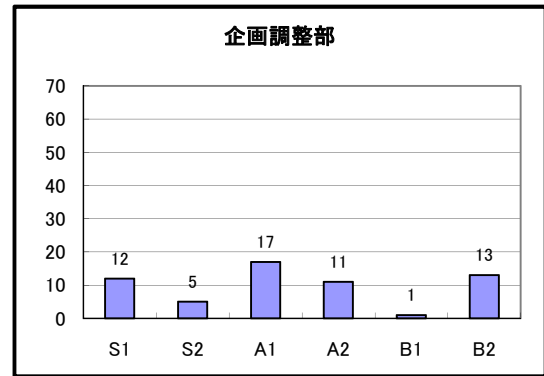

階級	区分	平均点
部長級	業務実績	74.12
	指導育成	78.00
	実績考課点	74.12
課長級	業務実績	73.31
	指導育成	75.00
	実績考課点	73.31
主幹・担当長	業務実績	74.31
	指導育成	76.70
	実績考課点	74.39

平成24年度 実績考課(目標管理)の難易度分布

職階別の難易度分布

平成24年度 部別の難易度分布

教育総務部

生涯学習部

行政委員会

平成24年度 能力考課 課長級の考課結果集計

考課項目別平均点

考課点平均

考課点人数分布(1次(本人)考課)

考課点人数分布(3次考課)

マネジメントサポート

平成24年度 能力考課 主幹・担当長の考課結果集計

基本コンピテンシー

職務コンピテンシー