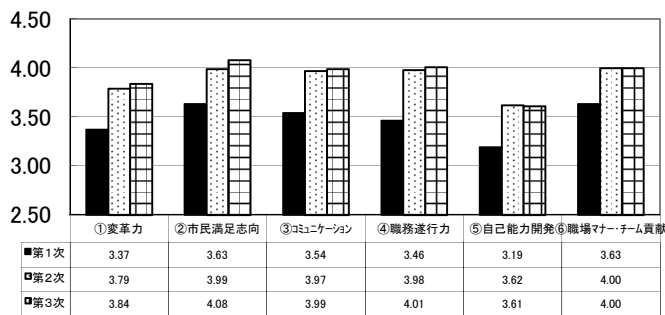

階級	区分	平均点
部長級	業務実績	74.12
	指導育成	78.00
	実績考課点	74.12
課長級	業務実績	73.31
	指導育成	75.00
	実績考課点	73.31
主幹・担当長	業務実績	74.31
	指導育成	76.70
	実績考課点	74.39

平成24年度 実績考課(目標管理)の難易度分布

職階別の難易度分布

平成24年度 部別の難易度分布

教育総務部

生涯学習部

行政委員会

平成24年度 能力考課 課長級の考課結果集計

考課項目別平均点

考課点平均

考課点人数分布(1次(本人)考課)

考課点人数分布(3次考課)

マネジメントサポート

平成24年度 能力考課 主幹・担当長の考課結果集計

基本コンピテンシー

職務コンピテンシー

考課点平均(全体)

考課点人数分布(3次考課)

職務コンピテンシーの各項目を選択した人数

考課点人数分布(1次(本人)考課)

平成24年度 能力考課 主査・一般職の考課結果集計

基本コンピテンシー

職務コンピテンシー

考課点平均(全体)