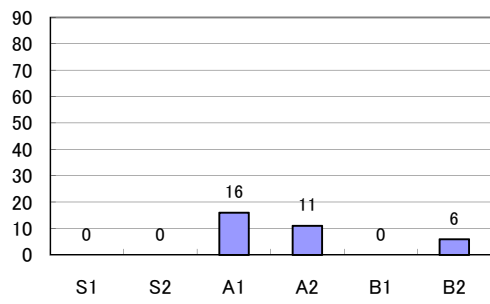

階級	区分	平均点
部長級	業務実績	74.12
	指導育成	78.00
	実績考課点	74.12
課長級	業務実績	73.31
	指導育成	75.00
	実績考課点	73.31
主幹・担当長	業務実績	74.31
	指導育成	76.70
	実績考課点	74.39

平成24年度 実績考課(目標管理)の難易度分布

職階別の難易度分布

平成24年度 部別の難易度分布

教育総務部

生涯学習部

行政委員会

平成24年度 能力考課 課長級の考課結果集計

考課項目別平均点

考課点平均

考課点人数分布(1次(本人)考課)

考課点人数分布(3次考課)

マネジメントサポート

平成24年度 能力考課 主幹・担当長の考課結果集計

基本コンピテンシー

職務コンピテンシー