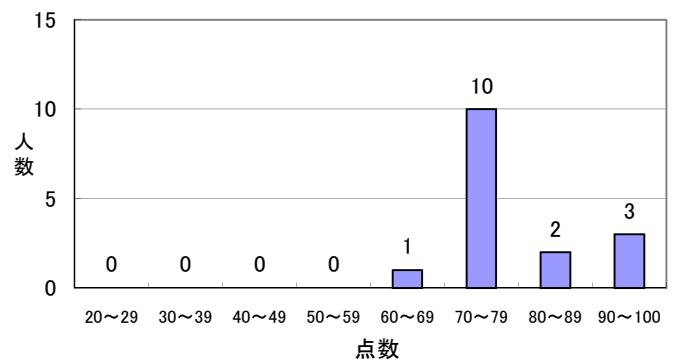

考課項目別平均点

考課点平均

考課点人数分布(1次(本人)考課)

考課点人数分布(3次考課)

マネジメントサポート

平成24年度 保育所長代理、主査・一般職の能力考課結果