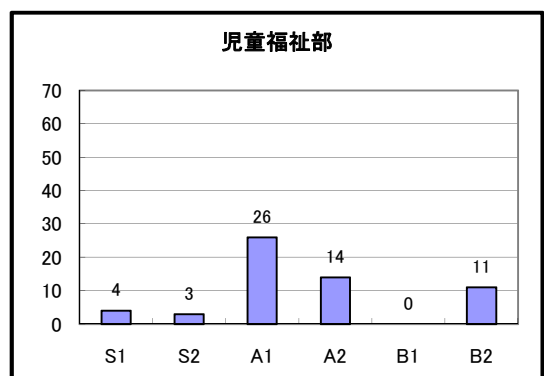

階級	区分	平均点
部長級	業務実績	74.12
	指導育成	78.00
	実績考課点	74.12
課長級	業務実績	73.31
	指導育成	75.00
	実績考課点	73.31
主幹・担当長	業務実績	74.31
	指導育成	76.70
	実績考課点	74.39

平成24年度 実績考課(目標管理)の難易度分布

職階別の難易度分布

平成24年度 部別の難易度分布

教育総務部

生涯学習部

行政委員会

平成24年度 能力考課 課長級の考課結果集計

考課項目別平均点

考課点平均

考課点人数分布(1次(本人)考課)

考課点人数分布(3次考課)

マネジメントサポート

平成24年度 能力考課 主幹・担当長の考課結果集計

基本コンピテンシー

職務コンピテンシー