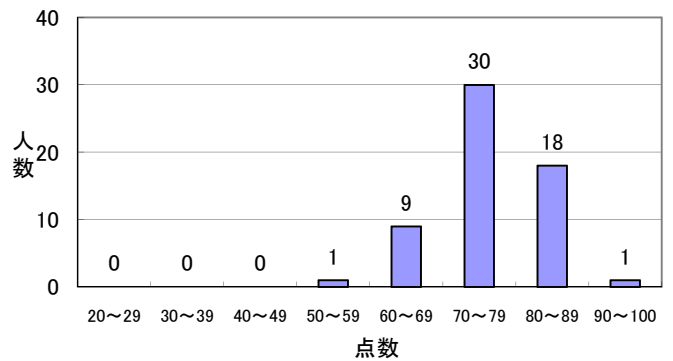

考課項目別平均点

考課点平均

考課点人数分布(1次(本人)考課)

考課点人数分布(3次考課)

マネジメントサポート

平成24年度 能力考課 主幹・担当長の考課結果集計

基本コンピテンシー

職務コンピテンシー