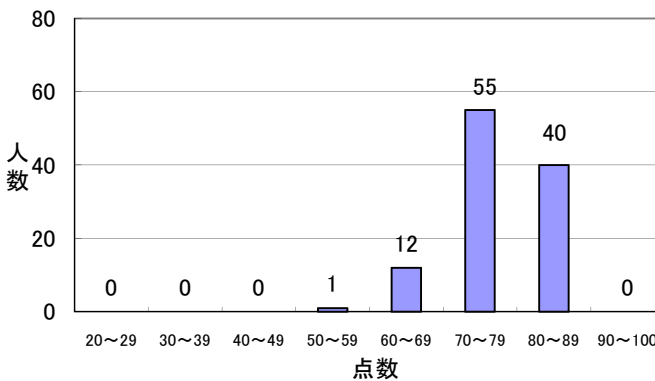

考課項目別平均点

考課点平均

考課点人数分布(1次(本人)考課)

考課点人数分布(3次考課)

マネジメントサポート

平成24年度 能力考課 主幹・担当長の考課結果集計

基本コンピテンシー

職務コンピテンシー