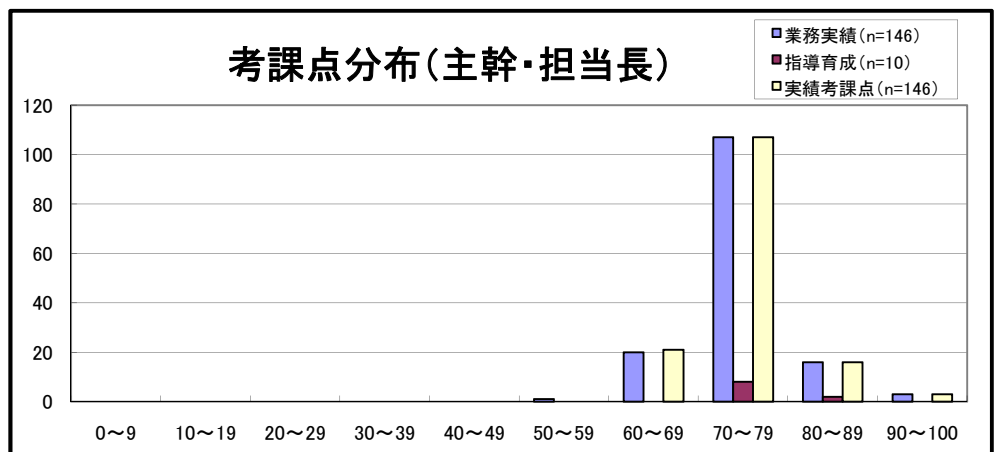

階級	区分	平均点
部長級	業務実績	74.12
	指導育成	78.00
	実績考課点	74.12
課長級	業務実績	73.31
	指導育成	75.00
	実績考課点	73.31
主幹・担当長	業務実績	74.31
	指導育成	76.70
	実績考課点	74.39

平成24年度 実績考課(目標管理)の難易度分布

職階別の難易度分布

平成24年度 部別の難易度分布

教育総務部

生涯学習部

行政委員会

平成24年度 能力考課 課長級の考課結果集計