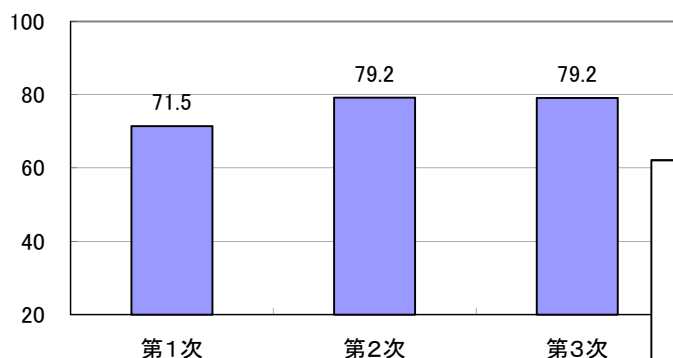

階級	区分	平均点
部長級	業務実績	74.12
	指導育成	78.00
	実績考課点	74.12
課長級	業務実績	73.31
	指導育成	75.00
	実績考課点	73.31
主幹・担当長	業務実績	74.31
	指導育成	76.70
	実績考課点	74.39

平成24年度 実績考課(目標管理)の難易度分布

職階別の難易度分布

平成24年度 部別の難易度分布

教育総務部

生涯学習部

行政委員会

平成24年度 能力考課 課長級の考課結果集計

考課項目別平均点

考課点平均

考課点人数分布(1次(本人)考課)

考課点人数分布(3次考課)

マネジメントサポート

平成24年度 能力考課 主幹・担当長の考課結果集計

基本コンピテンシー

職務コンピテンシー

考課点平均(全体)

考課点人数分布(3次考課)

職務コンピテンシーの各項目を選択した人数

考課点人数分布(1次(本人)考課)

平成24年度 能力考課 主査・一般職の考課結果集計

基本コンピテンシー

職務コンピテンシー

考課点平均(全体)