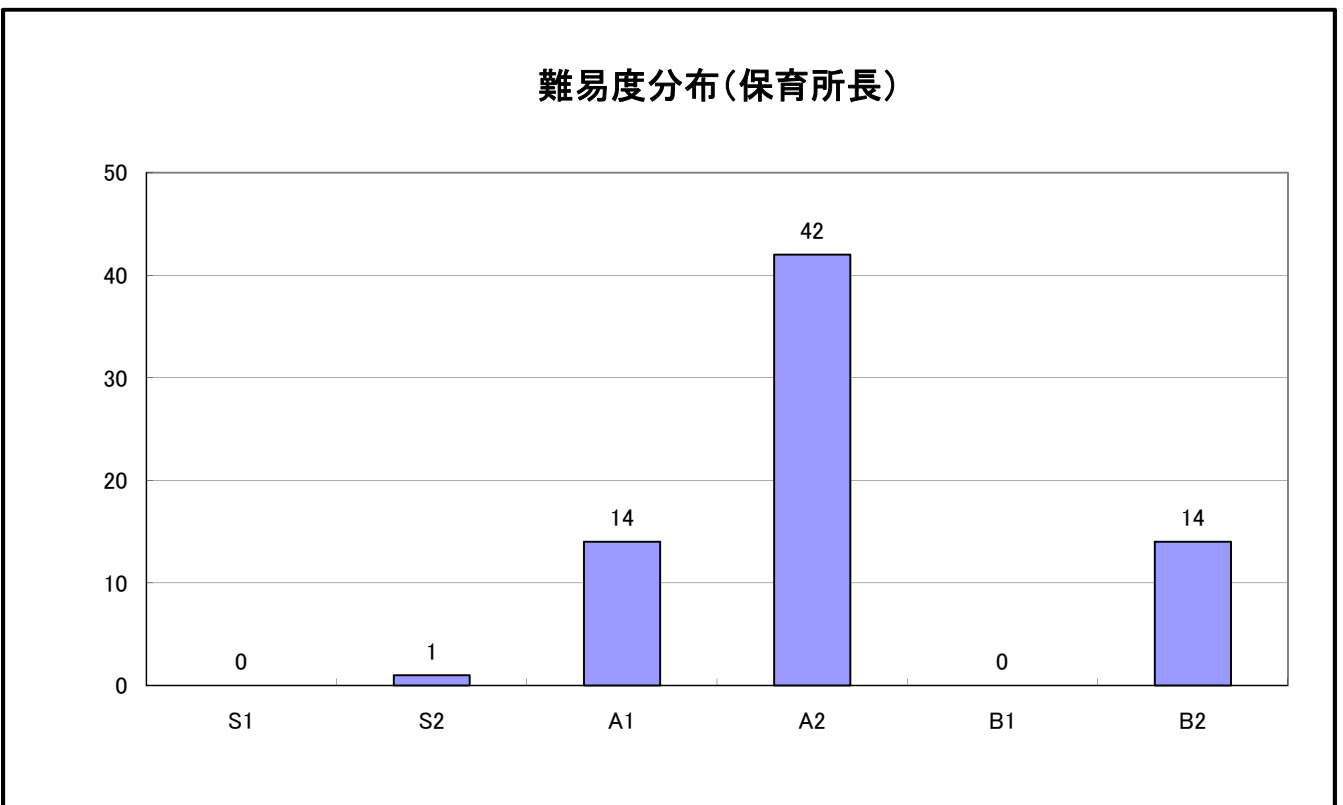

平成24年度 実績考課(目標管理)の考課点分布

階級	区分	平均点
保育所長	業務実績	74.38
	指導育成	72.50
	実績考課点	74.19