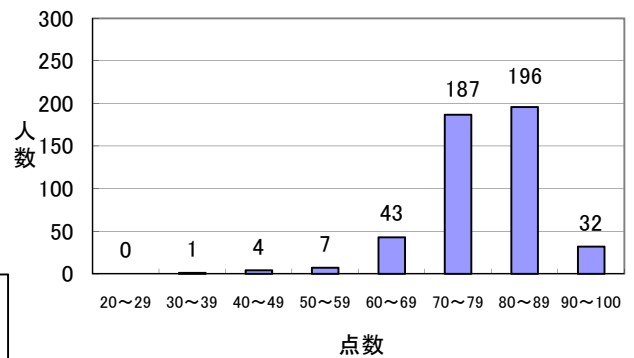

考課点人数分布(3次考課)