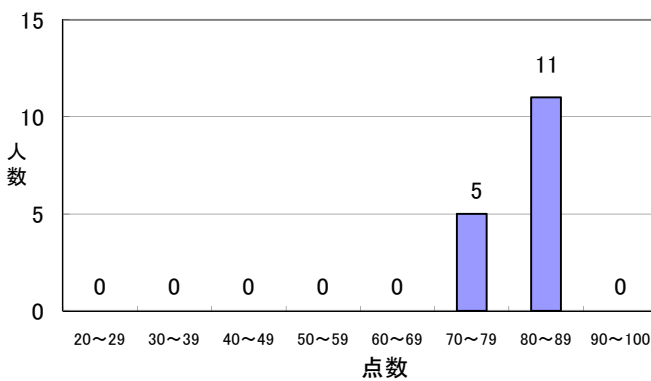

考課項目別平均点

考課点平均

考課点人数分布(1次(本人)考課)

考課点人数分布(3次考課)

マネジメントサポート

平成24年度 保育所長代理、主査・一般職の能力考課結果