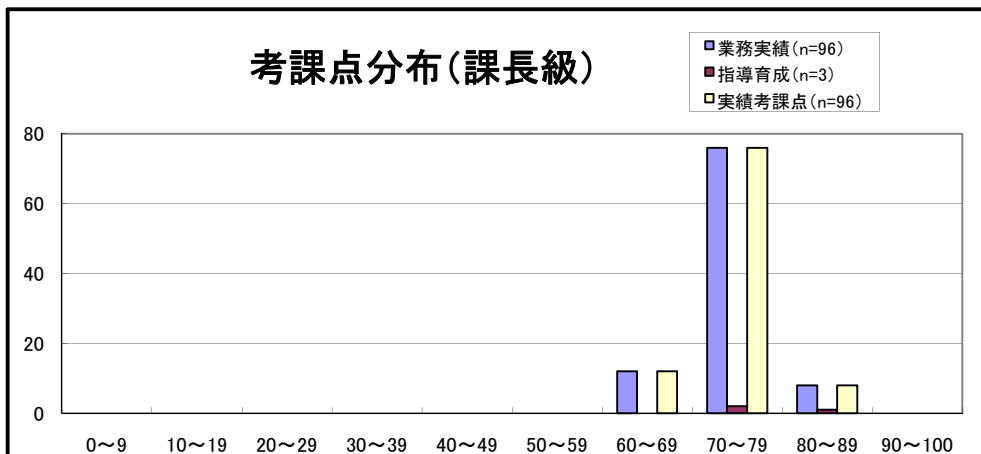

階級	区分	平均点
部長級	業務実績	74.12
	指導育成	78.00
	実績考課点	74.12
課長級	業務実績	73.31
	指導育成	75.00
	実績考課点	73.31
主幹・担当長	業務実績	74.31
	指導育成	76.70
	実績考課点	74.39

平成24年度 実績考課(目標管理)の難易度分布

職階別の難易度分布

平成24年度 部別の難易度分布

教育総務部

生涯学習部

行政委員会

平成24年度 能力考課 課長級の考課結果集計