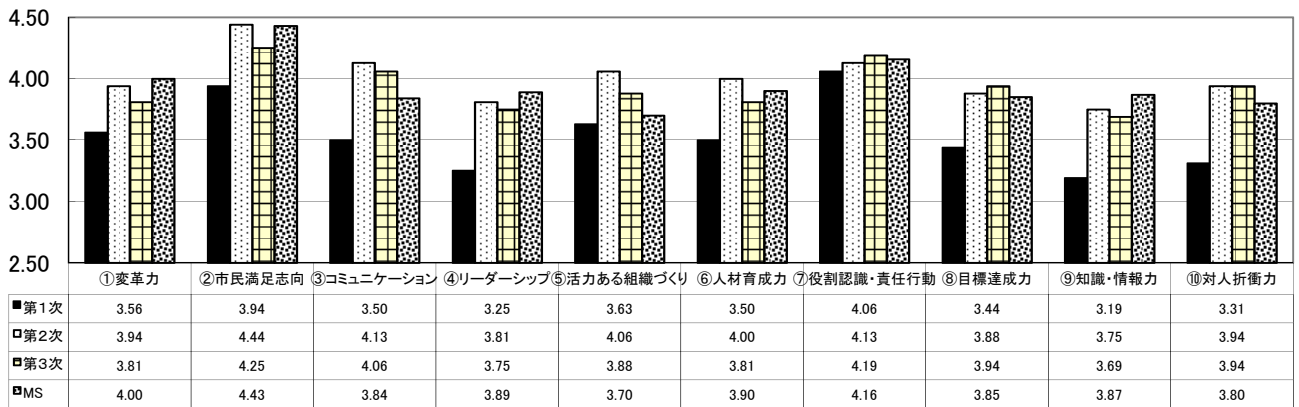

考課点人数分布(3次考課)

職務コンピテンシーの各項目を選択した人数

考課点人数分布(1次(本人)考課)

(平成25年度資料)

平成24年度

人事考課の考課結果

(保育所職場)

(内容)

	(ページ)
1. 実績考課(目標管理)の結果	
実績考課(目標管理)の考課点及び難易度分布	1
2. 能力考課の結果	
保育所長の能力考課結果(マネジメント・サポート含む)	2
保育所長代理、主査、一般職の能力考課結果	3

岸和田市 市長公室 人事課

平成24年度 実績考課(目標管理)の考課点分布

階級	区分	平均点
保育所長	業務実績	74.38
	指導育成	72.50
	実績考課点	74.19

平成24年度 能力考課 保育所長の考課結果集計

考課項目別平均点

考課点平均

考課点人数分布(1次(本人)考課)

考課点人数分布(3次考課)

マネジメントサポート

平成24年度 保育所長代理、主査・一般職の能力考課結果