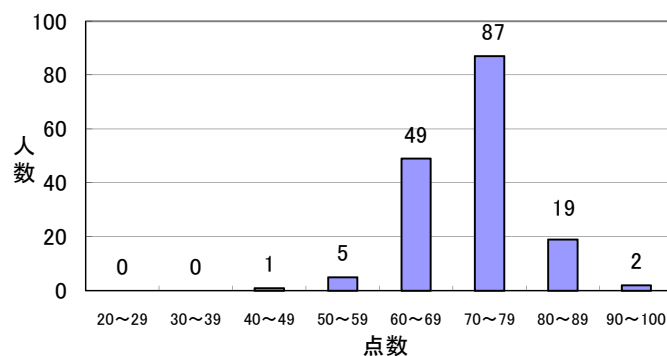

考課点平均(全体)

考課点人数分布(3次考課)

職務コンピテンシーの各項目を選択した人数

考課点人数分布(1次(本人)考課)

平成24年度 能力考課 主査・一般職の考課結果集計

基本コンピテンシー

職務コンピテンシー

考課点平均(全体)