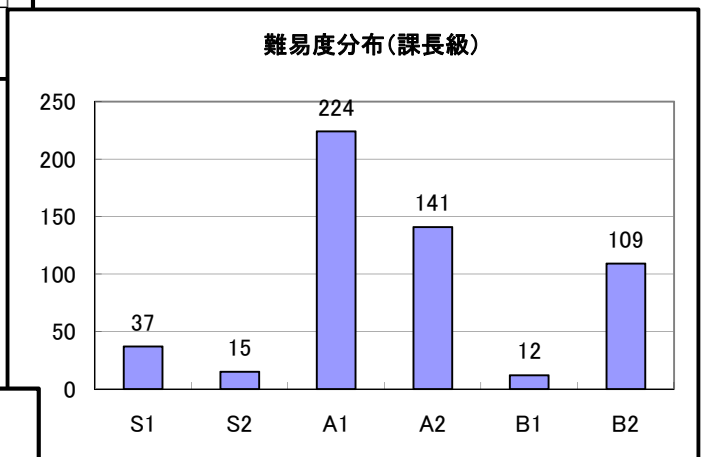

(平成25年度資料)

平成24年度

人事考課の考課結果

(内容)

	(ページ)
1. 実績考課（目標管理）の結果	
実績考課（目標管理）の考課点分布	1
実績考課（目標管理）の難易度分布	2
部別の難易度分布	3
2. 能力考課の結果	
課長級職員の能力考課結果（マネジメント・サポート含む）	6
主幹・担当長の能力考課結果	7
主査・一般職の能力考課結果	8

岸和田市 市長公室 人事課

平成24年度 実績考課(目標管理)の考課点分布

階級	区分	平均点
部長級	業務実績	74.12
	指導育成	78.00
	実績考課点	74.12
課長級	業務実績	73.31
	指導育成	75.00
	実績考課点	73.31
主幹・担当長	業務実績	74.31
	指導育成	76.70
	実績考課点	74.39

平成24年度 実績考課(目標管理)の難易度分布

職階別の難易度分布

平成24年度 部別の難易度分布

教育総務部

生涯学習部

行政委員会

平成24年度 能力考課 課長級の考課結果集計