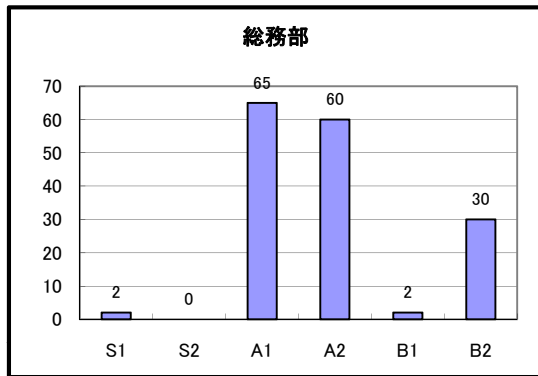

階級	区分	平均点
部長級	業務実績	74.12
	指導育成	78.00
	実績考課点	74.12
課長級	業務実績	73.31
	指導育成	75.00
	実績考課点	73.31
主幹・担当長	業務実績	74.31
	指導育成	76.70
	実績考課点	74.39

平成24年度 実績考課(目標管理)の難易度分布

職階別の難易度分布

平成24年度 部別の難易度分布

教育総務部

生涯学習部

行政委員会

平成24年度 能力考課 課長級の考課結果集計

考課項目別平均点

考課点平均

考課点人数分布(1次(本人)考課)

考課点人数分布(3次考課)

マネジメントサポート

平成24年度 能力考課 主幹・担当長の考課結果集計

基本コンピテンシー

職務コンピテンシー