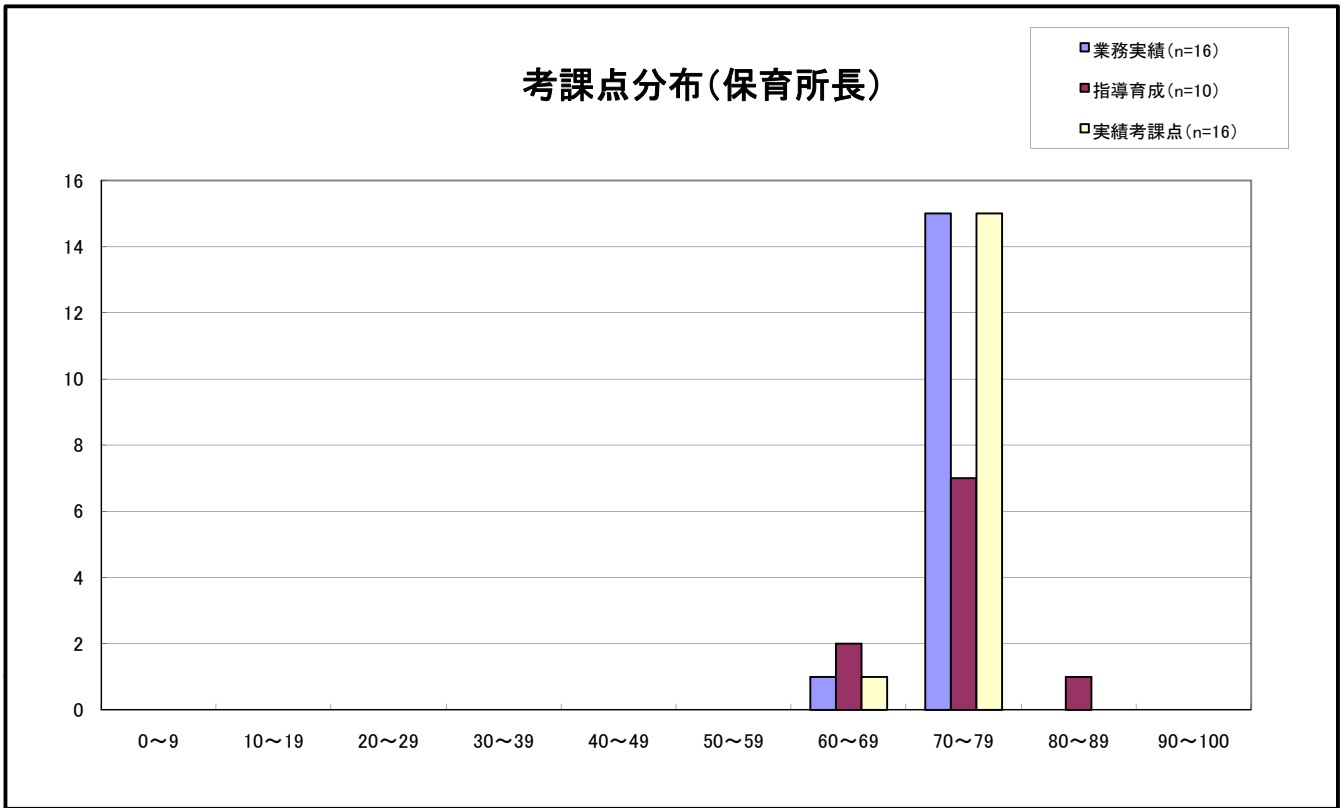

平成24年度 実績考課(目標管理)の考課点分布

階級	区分	平均点
保育所長	業務実績	74.38
	指導育成	72.50
	実績考課点	74.19