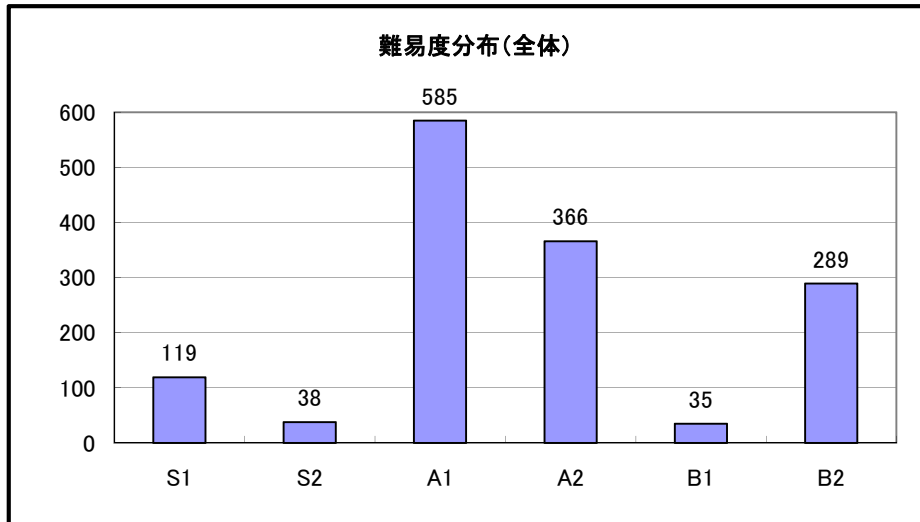

(平成25年度資料)

平成24年度

人事考課の考課結果

(内容)

	(ページ)
1. 実績考課（目標管理）の結果	
実績考課（目標管理）の考課点分布	1
実績考課（目標管理）の難易度分布	2
部別の難易度分布	3
2. 能力考課の結果	
課長級職員の能力考課結果（マネジメント・サポート含む）	6
主幹・担当長の能力考課結果	7
主査・一般職の能力考課結果	8

岸和田市 市長公室 人事課

平成24年度 実績考課(目標管理)の考課点分布

階級	区分	平均点
部長級	業務実績	74.12
	指導育成	78.00
	実績考課点	74.12
課長級	業務実績	73.31
	指導育成	75.00
	実績考課点	73.31
主幹・担当長	業務実績	74.31
	指導育成	76.70
	実績考課点	74.39

平成24年度 実績考課(目標管理)の難易度分布

職階別の難易度分布

平成24年度 部別の難易度分布

教育総務部

生涯学習部

行政委員会

平成24年度 能力考課 課長級の考課結果集計