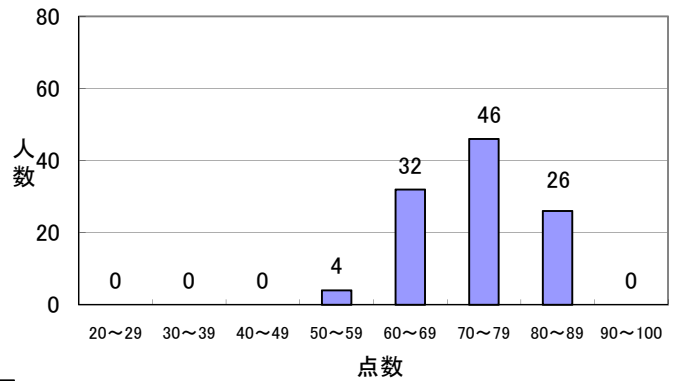

考課点人数分布(1次(本人)考課)