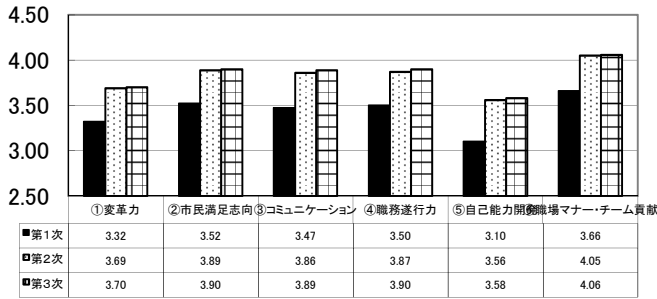

考課項目別平均点

考課点平均

考課点人数分布(1次(本人)考課)

考課点人数分布(3次考課)

マネジメントサポート

平成24年度 能力考課 主幹・担当長の考課結果集計

基本コンピテンシー

職務コンピテンシー

考課点平均(全体)

考課点人数分布(3次考課)

職務コンピテンシーの各項目を選択した人数

考課点人数分布(1次(本人)考課)

平成24年度 能力考課 主査・一般職の考課結果集計

基本コンピテンシー

職務コンピテンシー

考課点平均(全体)

考課点人数分布(3次考課)

職務コンピテンシーの各項目を選択した人数

考課点人数分布(1次(本人)考課)

(平成25年度資料)

平成24年度

人事考課の考課結果

(保育所職場)

(内容)