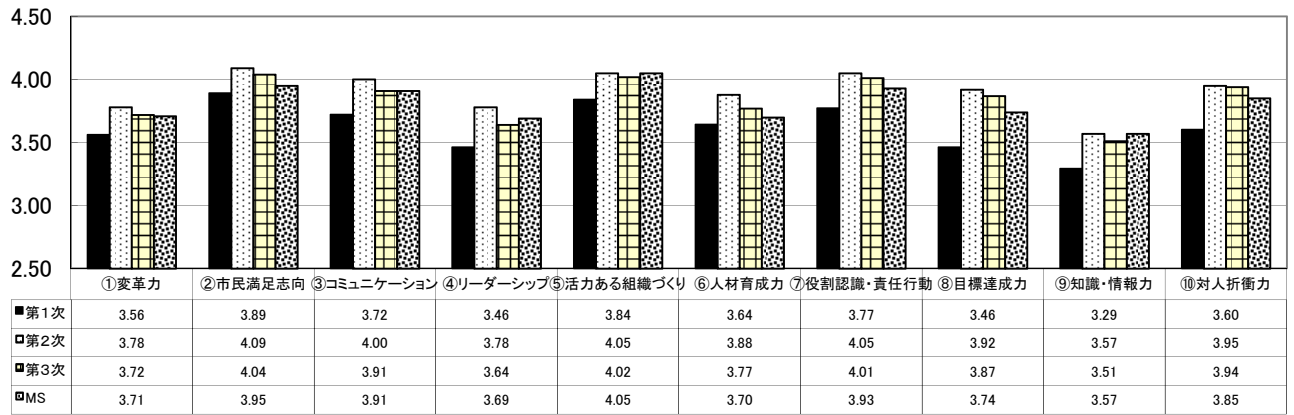

階級	区分	平均点
部長級	業務実績	74.12
	指導育成	78.00
	実績考課点	74.12
課長級	業務実績	73.31
	指導育成	75.00
	実績考課点	73.31
主幹・担当長	業務実績	74.31
	指導育成	76.70
	実績考課点	74.39

平成24年度 実績考課(目標管理)の難易度分布

職階別の難易度分布

平成24年度 部別の難易度分布

教育総務部

生涯学習部

行政委員会

平成24年度 能力考課 課長級の考課結果集計

考課項目別平均点

考課点平均

考課点人数分布(1次(本人)考課)

考課点人数分布(3次考課)

マネジメントサポート

平成24年度 能力考課 主幹・担当長の考課結果集計

基本コンピテンシー

職務コンピテンシー