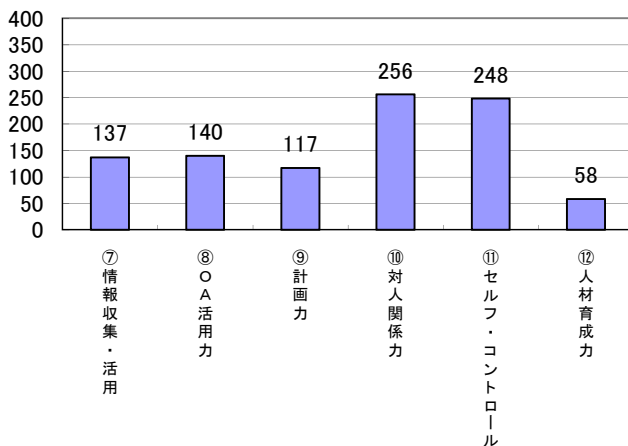

考課点平均(全体)

考課点人数分布(3次考課)

職務コンピテンシーの各項目を選択した人数

考課点人数分布(1次(本人)考課)

平成24年度 能力考課 主査・一般職の考課結果集計

基本コンピテンシー

職務コンピテンシー

考課点平均(全体)

考課点人数分布(3次考課)

職務コンピテンシーの各項目を選択した人数

考課点人数分布(1次(本人)考課)

(平成25年度資料)

平成24年度

人事考課の考課結果

(保育所職場)

(内容)