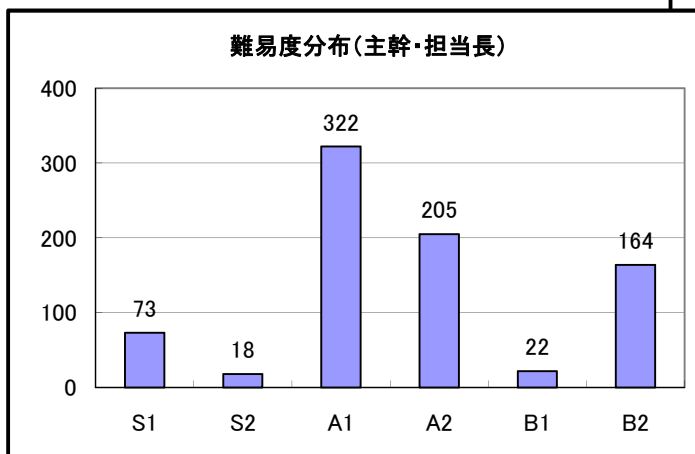

(平成25年度資料)

平成24年度

人事考課の考課結果

(内容)

	(ページ)
1. 実績考課（目標管理）の結果	
実績考課（目標管理）の考課点分布	1
実績考課（目標管理）の難易度分布	2
部別の難易度分布	3
2. 能力考課の結果	
課長級職員の能力考課結果（マネジメント・サポート含む）	6
主幹・担当長の能力考課結果	7
主査・一般職の能力考課結果	8

岸和田市 市長公室 人事課

平成24年度 実績考課(目標管理)の考課点分布

階級	区分	平均点
部長級	業務実績	74.12
	指導育成	78.00
	実績考課点	74.12
課長級	業務実績	73.31
	指導育成	75.00
	実績考課点	73.31
主幹・担当長	業務実績	74.31
	指導育成	76.70
	実績考課点	74.39

平成24年度 実績考課(目標管理)の難易度分布

職階別の難易度分布

平成24年度 部別の難易度分布

教育総務部

生涯学習部

行政委員会

平成24年度 能力考課 課長級の考課結果集計