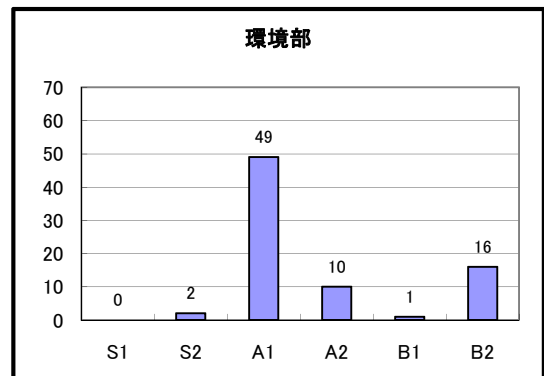

階級	区分	平均点
部長級	業務実績	74.12
	指導育成	78.00
	実績考課点	74.12
課長級	業務実績	73.31
	指導育成	75.00
	実績考課点	73.31
主幹・担当長	業務実績	74.31
	指導育成	76.70
	実績考課点	74.39

平成24年度 実績考課(目標管理)の難易度分布

職階別の難易度分布

平成24年度 部別の難易度分布

教育総務部

生涯学習部

行政委員会

平成24年度 能力考課 課長級の考課結果集計

考課項目別平均点

考課点平均

考課点人数分布(1次(本人)考課)

考課点人数分布(3次考課)

マネジメントサポート

平成24年度 能力考課 主幹・担当長の考課結果集計

基本コンピテンシー

職務コンピテンシー