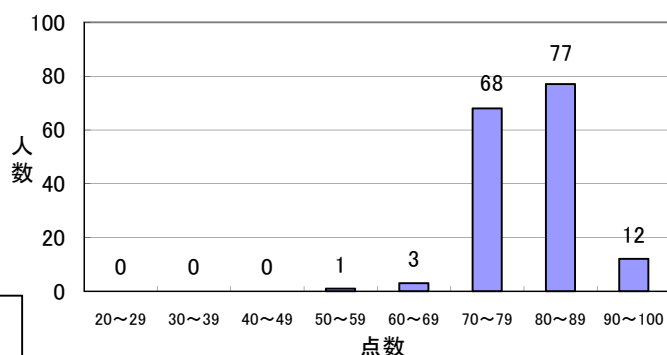

考課点人数分布(3次考課)