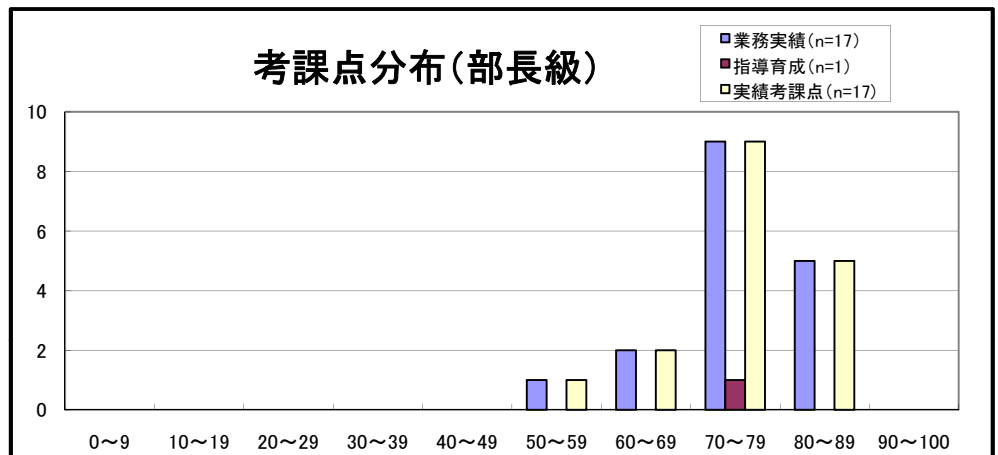

階級	区分	平均点
部長級	業務実績	74.12
	指導育成	78.00
	実績考課点	74.12
課長級	業務実績	73.31
	指導育成	75.00
	実績考課点	73.31
主幹・担当長	業務実績	74.31
	指導育成	76.70
	実績考課点	74.39

平成24年度 実績考課(目標管理)の難易度分布

職階別の難易度分布

平成24年度 部別の難易度分布

教育総務部

生涯学習部

行政委員会

平成24年度 能力考課 課長級の考課結果集計