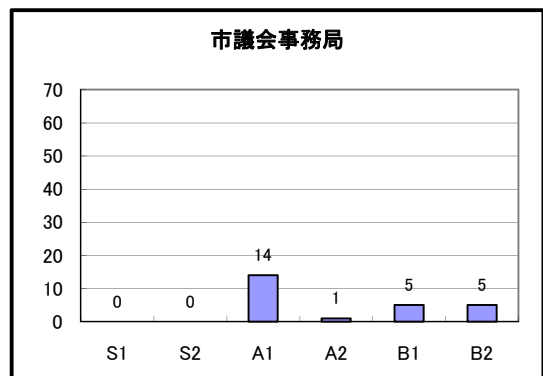

階級	区分	平均点
部長級	業務実績	74.12
	指導育成	78.00
	実績考課点	74.12
課長級	業務実績	73.31
	指導育成	75.00
	実績考課点	73.31
主幹・担当長	業務実績	74.31
	指導育成	76.70
	実績考課点	74.39

平成24年度 実績考課(目標管理)の難易度分布

職階別の難易度分布

平成24年度 部別の難易度分布

教育総務部

生涯学習部

行政委員会

平成24年度 能力考課 課長級の考課結果集計

考課項目別平均点

考課点平均

考課点人数分布(1次(本人)考課)

考課点人数分布(3次考課)

マネジメントサポート

平成24年度 能力考課 主幹・担当長の考課結果集計

基本コンピテンシー

職務コンピテンシー