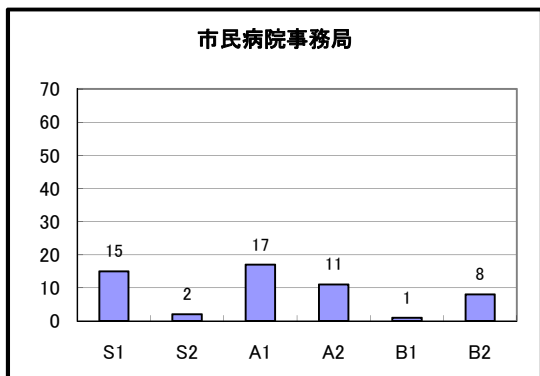

階級	区分	平均点
部長級	業務実績	74.12
	指導育成	78.00
	実績考課点	74.12
課長級	業務実績	73.31
	指導育成	75.00
	実績考課点	73.31
主幹・担当長	業務実績	74.31
	指導育成	76.70
	実績考課点	74.39

平成24年度 実績考課(目標管理)の難易度分布

職階別の難易度分布

平成24年度 部別の難易度分布

教育総務部

生涯学習部

行政委員会

平成24年度 能力考課 課長級の考課結果集計

考課項目別平均点

考課点平均

考課点人数分布(1次(本人)考課)

考課点人数分布(3次考課)

マネジメントサポート

平成24年度 能力考課 主幹・担当長の考課結果集計

基本コンピテンシー

職務コンピテンシー