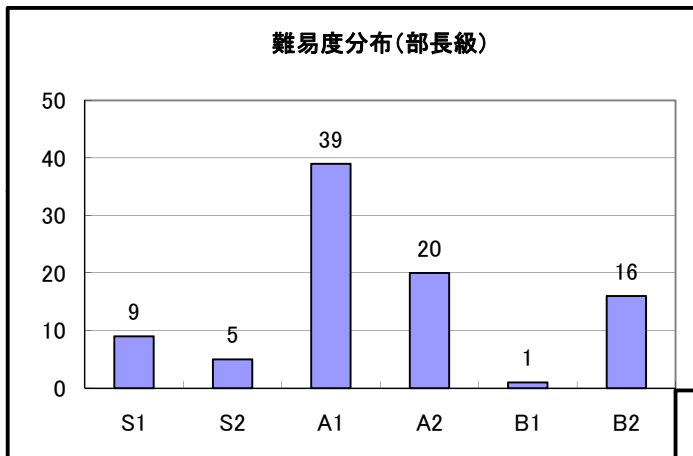

(平成25年度資料)

平成24年度

人事考課の考課結果

(内容)

	(ページ)
1. 実績考課（目標管理）の結果	
実績考課（目標管理）の考課点分布	1
実績考課（目標管理）の難易度分布	2
部別の難易度分布	3
2. 能力考課の結果	
課長級職員の能力考課結果（マネジメント・サポート含む）	6
主幹・担当長の能力考課結果	7
主査・一般職の能力考課結果	8

岸和田市 市長公室 人事課

平成24年度 実績考課(目標管理)の考課点分布

階級	区分	平均点
部長級	業務実績	74.12
	指導育成	78.00
	実績考課点	74.12
課長級	業務実績	73.31
	指導育成	75.00
	実績考課点	73.31
主幹・担当長	業務実績	74.31
	指導育成	76.70
	実績考課点	74.39

平成24年度 実績考課(目標管理)の難易度分布

職階別の難易度分布

平成24年度 部別の難易度分布

教育総務部

生涯学習部

行政委員会

平成24年度 能力考課 課長級の考課結果集計