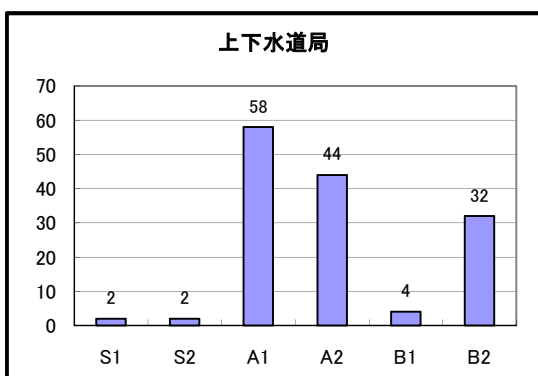

階級	区分	平均点
部長級	業務実績	74.12
	指導育成	78.00
	実績考課点	74.12
課長級	業務実績	73.31
	指導育成	75.00
	実績考課点	73.31
主幹・担当長	業務実績	74.31
	指導育成	76.70
	実績考課点	74.39

平成24年度 実績考課(目標管理)の難易度分布

職階別の難易度分布

平成24年度 部別の難易度分布

教育総務部

生涯学習部

行政委員会

平成24年度 能力考課 課長級の考課結果集計

考課項目別平均点

考課点平均

考課点人数分布(1次(本人)考課)

考課点人数分布(3次考課)

マネジメントサポート

平成24年度 能力考課 主幹・担当長の考課結果集計

基本コンピテンシー

職務コンピテンシー