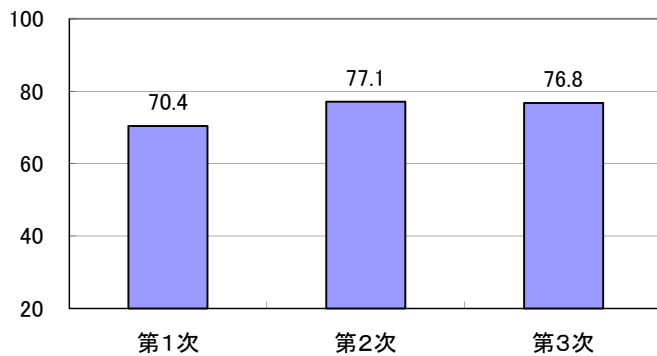

考課点平均(全体)

考課点人数分布(3次考課)

職務コンピテンシーの各項目を選択した人数

考課点人数分布(1次(本人)考課)

平成24年度 能力考課 主査・一般職の考課結果集計

基本コンピテンシー

職務コンピテンシー

考課点平均(全体)

考課点人数分布(3次考課)

職務コンピテンシーの各項目を選択した人数

考課点人数分布(1次(本人)考課)

(平成25年度資料)

平成24年度

人事考課の考課結果

(保育所職場)

(内容)