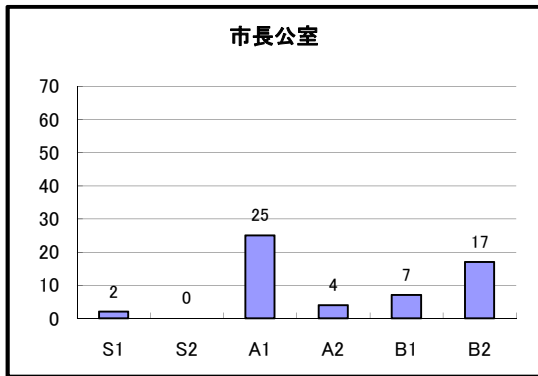

階級	区分	平均点
部長級	業務実績	74.12
	指導育成	78.00
	実績考課点	74.12
課長級	業務実績	73.31
	指導育成	75.00
	実績考課点	73.31
主幹・担当長	業務実績	74.31
	指導育成	76.70
	実績考課点	74.39

平成24年度 実績考課(目標管理)の難易度分布

職階別の難易度分布

平成24年度 部別の難易度分布

教育総務部

生涯学習部

行政委員会

平成24年度 能力考課 課長級の考課結果集計

考課項目別平均点

考課点平均

考課点人数分布(1次(本人)考課)

考課点人数分布(3次考課)

マネジメントサポート

平成24年度 能力考課 主幹・担当長の考課結果集計

基本コンピテンシー

職務コンピテンシー