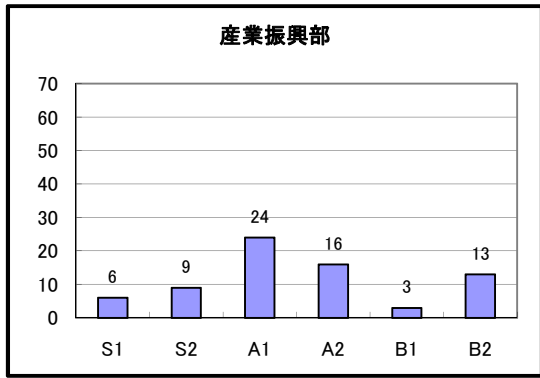

階級	区分	平均点
部長級	業務実績	74.12
	指導育成	78.00
	実績考課点	74.12
課長級	業務実績	73.31
	指導育成	75.00
	実績考課点	73.31
主幹・担当長	業務実績	74.31
	指導育成	76.70
	実績考課点	74.39

平成24年度 実績考課(目標管理)の難易度分布

職階別の難易度分布

平成24年度 部別の難易度分布

教育総務部

生涯学習部

行政委員会

平成24年度 能力考課 課長級の考課結果集計

考課項目別平均点

考課点平均

考課点人数分布(1次(本人)考課)

考課点人数分布(3次考課)

マネジメントサポート

平成24年度 能力考課 主幹・担当長の考課結果集計

基本コンピテンシー

職務コンピテンシー