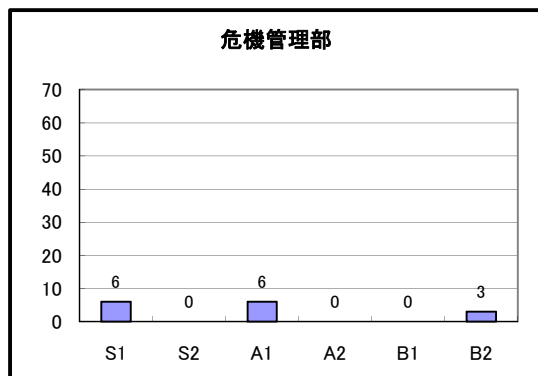

階級	区分	平均点
部長級	業務実績	74.12
	指導育成	78.00
	実績考課点	74.12
課長級	業務実績	73.31
	指導育成	75.00
	実績考課点	73.31
主幹・担当長	業務実績	74.31
	指導育成	76.70
	実績考課点	74.39

平成24年度 実績考課(目標管理)の難易度分布

職階別の難易度分布

平成24年度 部別の難易度分布

教育総務部

生涯学習部

行政委員会

平成24年度 能力考課 課長級の考課結果集計