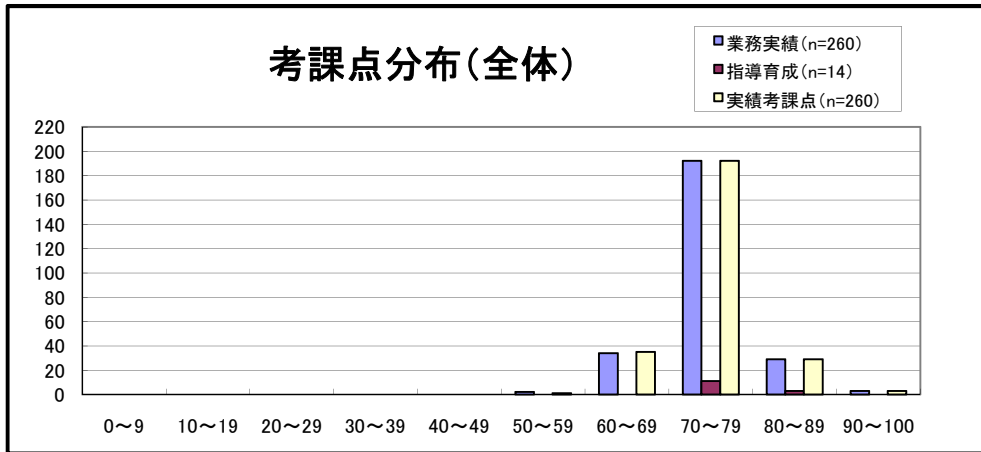

階級	区分	平均点
部長級	業務実績	74.12
	指導育成	78.00
	実績考課点	74.12
課長級	業務実績	73.31
	指導育成	75.00
	実績考課点	73.31
主幹・担当長	業務実績	74.31
	指導育成	76.70
	実績考課点	74.39

平成24年度 実績考課(目標管理)の難易度分布

職階別の難易度分布

平成24年度 部別の難易度分布

教育総務部

生涯学習部

行政委員会

平成24年度 能力考課 課長級の考課結果集計