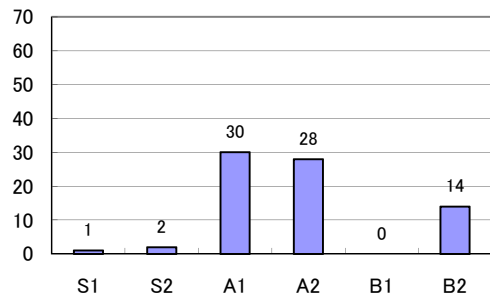

階級	区分	平均点
部長級	業務実績	74.12
	指導育成	78.00
	実績考課点	74.12
課長級	業務実績	73.31
	指導育成	75.00
	実績考課点	73.31
主幹・担当長	業務実績	74.31
	指導育成	76.70
	実績考課点	74.39

平成24年度 実績考課(目標管理)の難易度分布

職階別の難易度分布

平成24年度 部別の難易度分布

教育総務部

生涯学習部

行政委員会

平成24年度 能力考課 課長級の考課結果集計

考課項目別平均点

考課点平均

考課点人数分布(1次(本人)考課)

考課点人数分布(3次考課)

マネジメントサポート

平成24年度 能力考課 主幹・担当長の考課結果集計

基本コンピテンシー

職務コンピテンシー