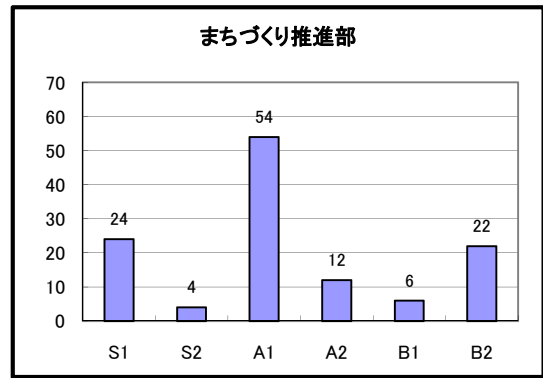

階級	区分	平均点
部長級	業務実績	74.12
	指導育成	78.00
	実績考課点	74.12
課長級	業務実績	73.31
	指導育成	75.00
	実績考課点	73.31
主幹・担当長	業務実績	74.31
	指導育成	76.70
	実績考課点	74.39

平成24年度 実績考課(目標管理)の難易度分布

職階別の難易度分布

平成24年度 部別の難易度分布

教育総務部

生涯学習部

行政委員会

平成24年度 能力考課 課長級の考課結果集計

考課項目別平均点

考課点平均

考課点人数分布(1次(本人)考課)

考課点人数分布(3次考課)

マネジメントサポート

平成24年度 能力考課 主幹・担当長の考課結果集計

基本コンピテンシー

職務コンピテンシー