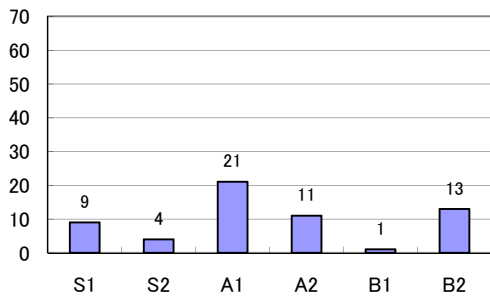

階級	区分	平均点
部長級	業務実績	74.12
	指導育成	78.00
	実績考課点	74.12
課長級	業務実績	73.31
	指導育成	75.00
	実績考課点	73.31
主幹・担当長	業務実績	74.31
	指導育成	76.70
	実績考課点	74.39

平成24年度 実績考課(目標管理)の難易度分布

職階別の難易度分布

平成24年度 部別の難易度分布

教育総務部

生涯学習部

行政委員会

平成24年度 能力考課 課長級の考課結果集計

考課項目別平均点

考課点平均

考課点人数分布(1次(本人)考課)

考課点人数分布(3次考課)

マネジメントサポート

平成24年度 能力考課 主幹・担当長の考課結果集計

基本コンピテンシー

職務コンピテンシー