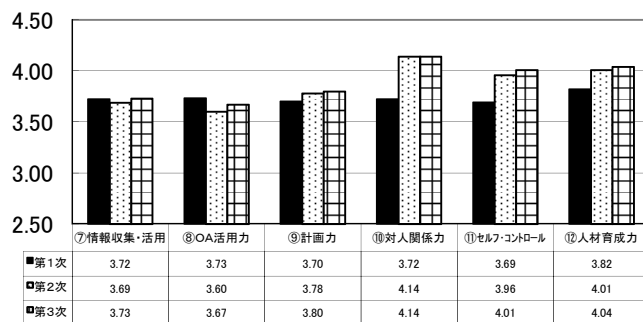

階級	区分	平均点
部長級	業務実績	74.12
	指導育成	78.00
	実績考課点	74.12
課長級	業務実績	73.31
	指導育成	75.00
	実績考課点	73.31
主幹・担当長	業務実績	74.31
	指導育成	76.70
	実績考課点	74.39

平成24年度 実績考課(目標管理)の難易度分布

職階別の難易度分布

平成24年度 部別の難易度分布

教育総務部

生涯学習部

行政委員会

平成24年度 能力考課 課長級の考課結果集計

考課項目別平均点

考課点平均

考課点人数分布(1次(本人)考課)

考課点人数分布(3次考課)

マネジメントサポート

平成24年度 能力考課 主幹・担当長の考課結果集計

基本コンピテンシー

職務コンピテンシー

考課点平均(全体)

考課点人数分布(3次考課)

職務コンピテンシーの各項目を選択した人数

考課点人数分布(1次(本人)考課)

平成24年度 能力考課 主査・一般職の考課結果集計

基本コンピテンシー

職務コンピテンシー

考課点平均(全体)