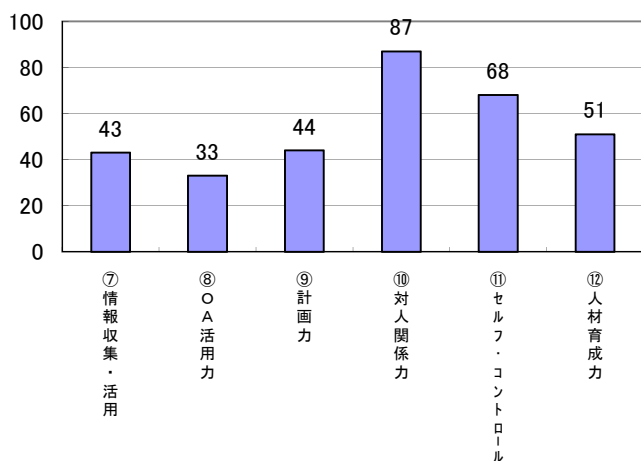

階級	区分	平均点
部長級	業務実績	74.12
	指導育成	78.00
	実績考課点	74.12
課長級	業務実績	73.31
	指導育成	75.00
	実績考課点	73.31
主幹・担当長	業務実績	74.31
	指導育成	76.70
	実績考課点	74.39

平成24年度 実績考課(目標管理)の難易度分布

職階別の難易度分布

平成24年度 部別の難易度分布

教育総務部

生涯学習部

行政委員会

平成24年度 能力考課 課長級の考課結果集計

考課項目別平均点

考課点平均

考課点人数分布(1次(本人)考課)

考課点人数分布(3次考課)

マネジメントサポート

平成24年度 能力考課 主幹・担当長の考課結果集計

基本コンピテンシー

職務コンピテンシー

考課点平均(全体)

考課点人数分布(3次考課)

職務コンピテンシーの各項目を選択した人数

考課点人数分布(1次(本人)考課)

平成24年度 能力考課 主査・一般職の考課結果集計

基本コンピテンシー

職務コンピテンシー

考課点平均(全体)