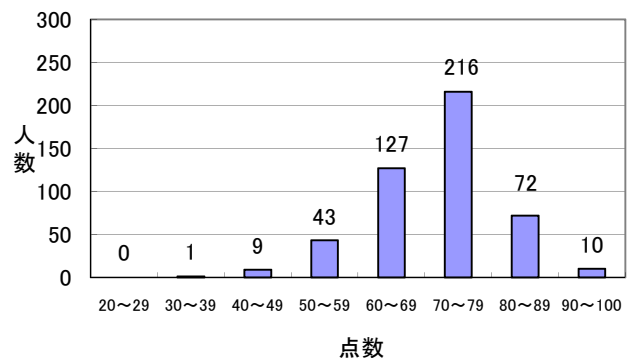

考課点人数分布(1次(本人)考課)