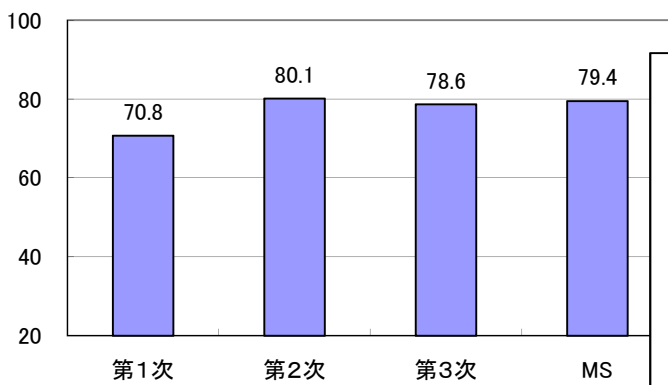

考課点人数分布(3次考課)

職務コンピテンシーの各項目を選択した人数

考課点人数分布(1次(本人)考課)

(平成25年度資料)

平成24年度

人事考課の考課結果

(保育所職場)

(内容)

	(ページ)
1. 実績考課(目標管理)の結果	
実績考課(目標管理)の考課点及び難易度分布	1
2. 能力考課の結果	
保育所長の能力考課結果(マネジメント・サポート含む)	2
保育所長代理、主査、一般職の能力考課結果	3

岸和田市 市長公室 人事課

平成24年度 実績考課(目標管理)の考課点分布

階級	区分	平均点
保育所長	業務実績	74.38
	指導育成	72.50
	実績考課点	74.19

平成24年度 能力考課 保育所長の考課結果集計

考課項目別平均点

考課点平均

考課点人数分布(1次(本人)考課)

考課点人数分布(3次考課)

マネジメントサポート

平成24年度 保育所長代理、主査・一般職の能力考課結果