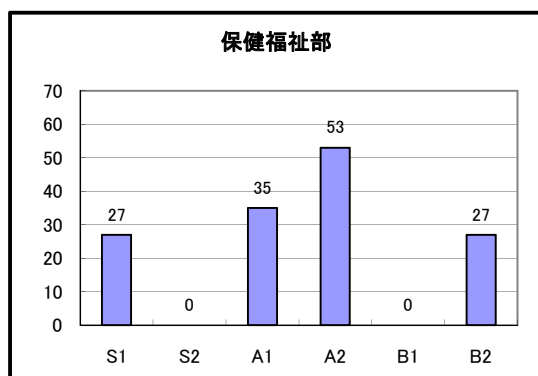

階級	区分	平均点
部長級	業務実績	74.12
	指導育成	78.00
	実績考課点	74.12
課長級	業務実績	73.31
	指導育成	75.00
	実績考課点	73.31
主幹・担当長	業務実績	74.31
	指導育成	76.70
	実績考課点	74.39

平成24年度 実績考課(目標管理)の難易度分布

職階別の難易度分布

平成24年度 部別の難易度分布

教育総務部

生涯学習部

行政委員会

平成24年度 能力考課 課長級の考課結果集計

考課項目別平均点

考課点平均

考課点人数分布(1次(本人)考課)

考課点人数分布(3次考課)

マネジメントサポート

平成24年度 能力考課 主幹・担当長の考課結果集計

基本コンピテンシー

職務コンピテンシー