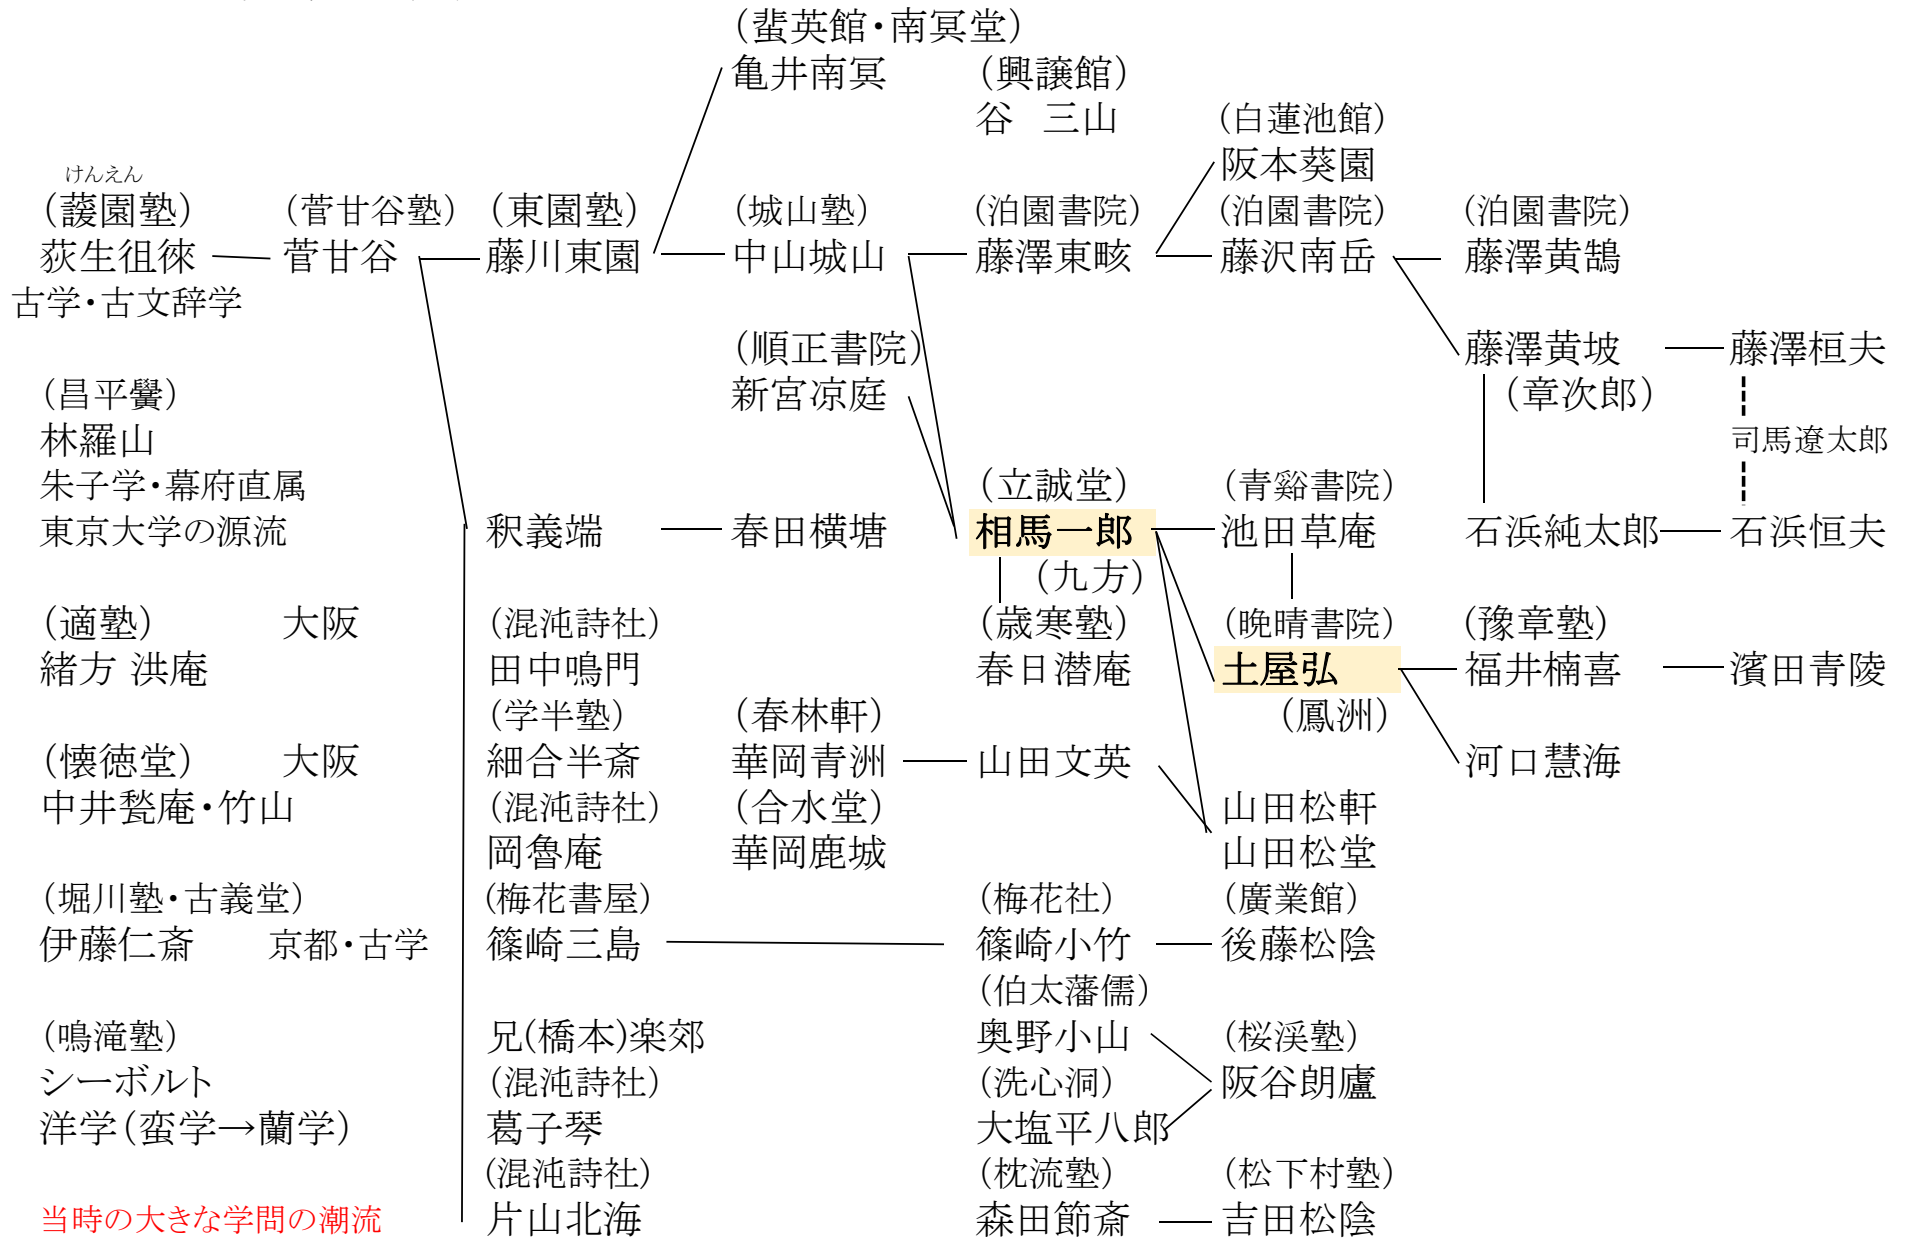

相馬九方・土屋鳳洲関係学系図

当時の大きな学問の潮流

※北海が創立した漢詩文結社混沌詩社に甘谷の門弟の多くが参加