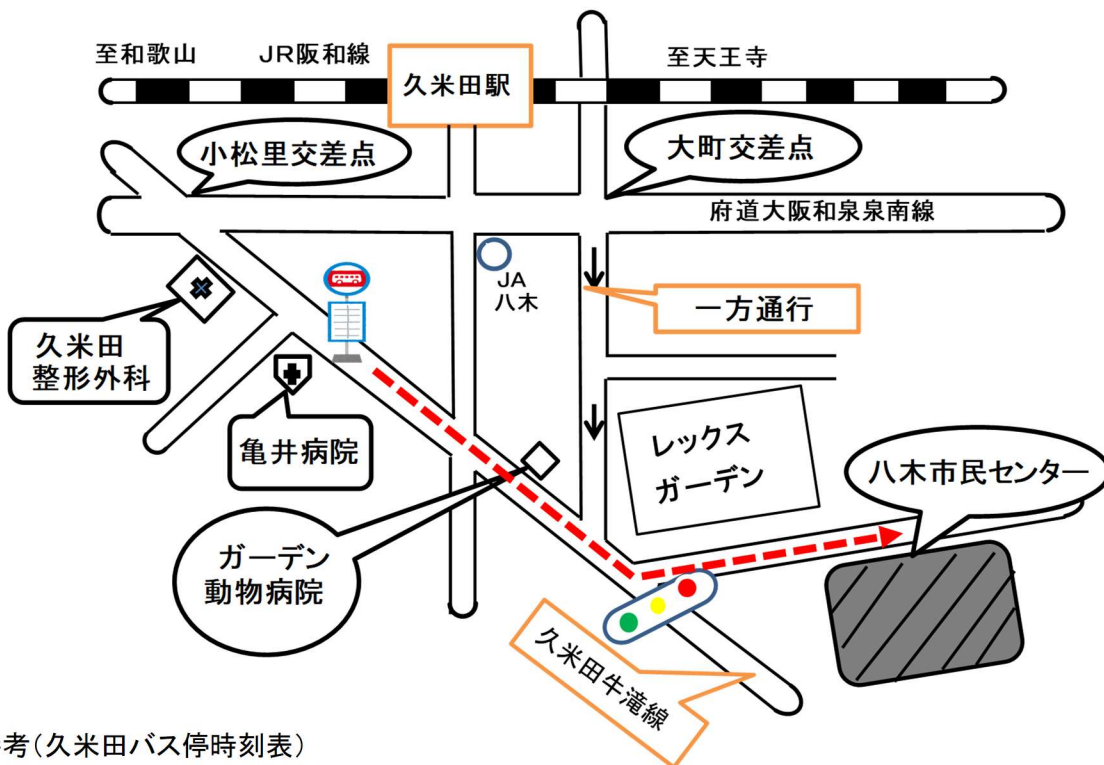

◆バスでお越しの方へ

南海ウイングバス「久米田のバス停」より徒歩6分

参考(久米田バス停時刻表)

# 久米田

内畑・白原車庫・牛滝山方面 発車予定時刻表

行先	時	4	5	6	7	8	9	10	11	12	13	14	15	16	17	18	19	20	21	22	23	24	25	
平日	[611] 牛滝山				10			40	40	40	40				10									
	[613] 白原車庫			30	40	10	40	40	40	40					10	10	40	10	25	10	24			
土休日	[611] 牛滝山					40	40	40	40	40				40										
	[613] 白原車庫			40	40	40	40	40	40	40				40	40	40	10	25	10	10	10	24		

南海ウイングバス 本社営業所 TEL 072-467-0601 FAX 072-467-0971

001100\_01 202402281153

交通事情により、ダイヤが乱れることがありますのでご了承ください。 2024年3月16日現在

岸和田駅前方面 発車予定時刻表

行先	時	4	5	6	7	8	9	10	11	12	13	14	15	16	17	18	19	20	21	22	23	24	25	
平日	[611][613] 岸和田駅前			19	9	4	1	1	1	1	1	1	1	1	1	1	1	1	1	1	1			
				54	24	31									31	36	31							
					34																			
					49																			
土休日	[611][613] 岸和田駅前			46	31	1	1	1	1	1	1	1	1	1	1	1	1	1	1	1	1	1	1	
					31																	31	31	