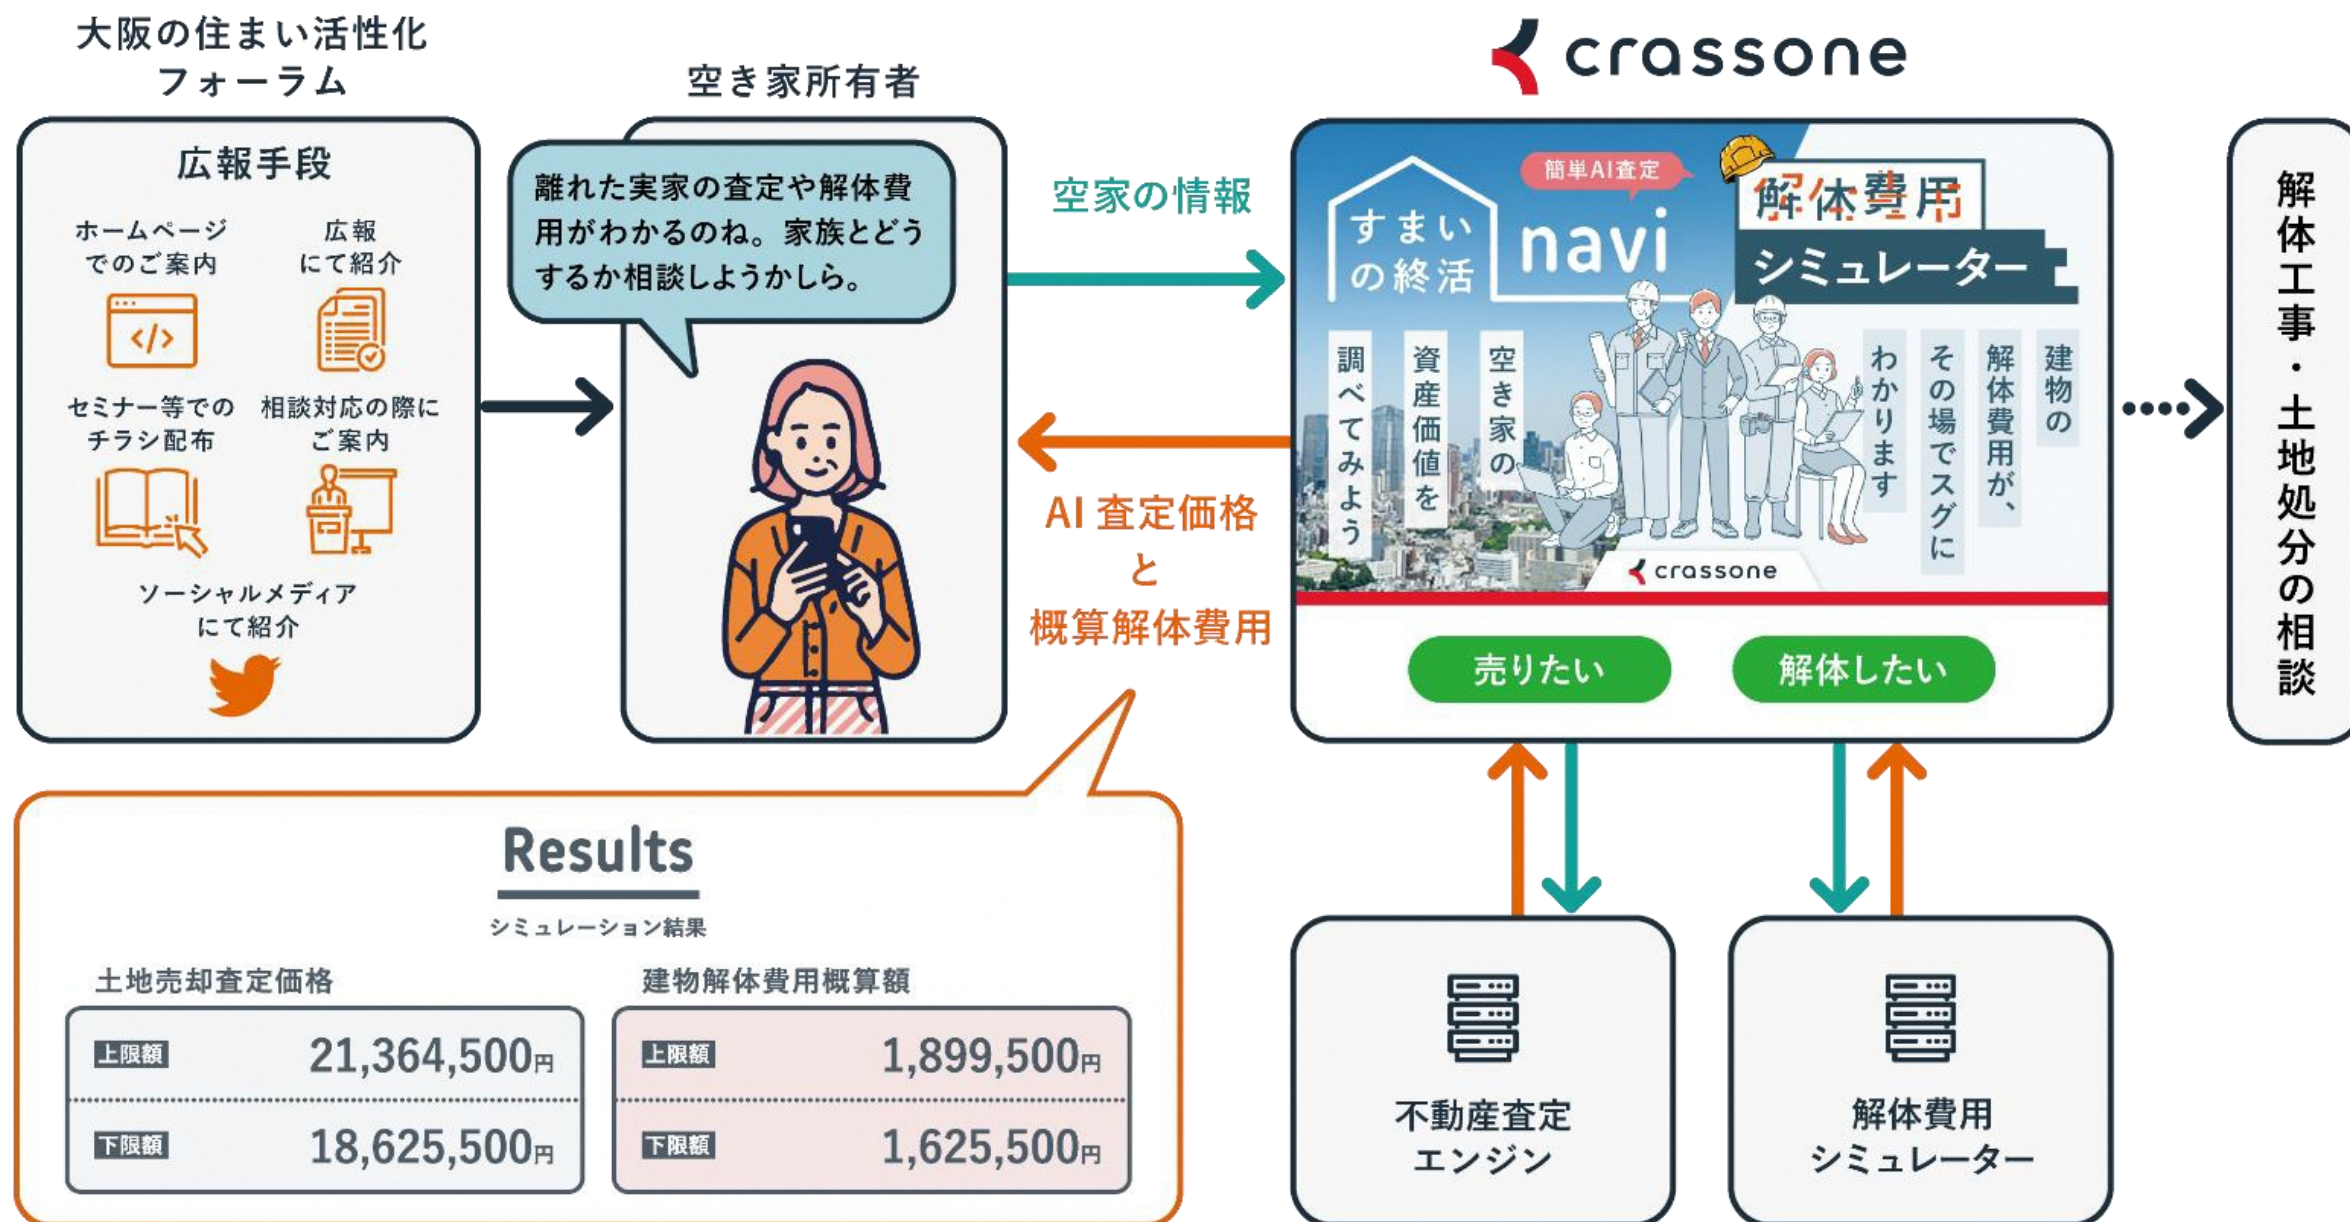

「大阪府版 すまいの終活ナビ」の利用イメージ

URL <https://www.crassone.jp/simulator/navi/osaka/osakafu>