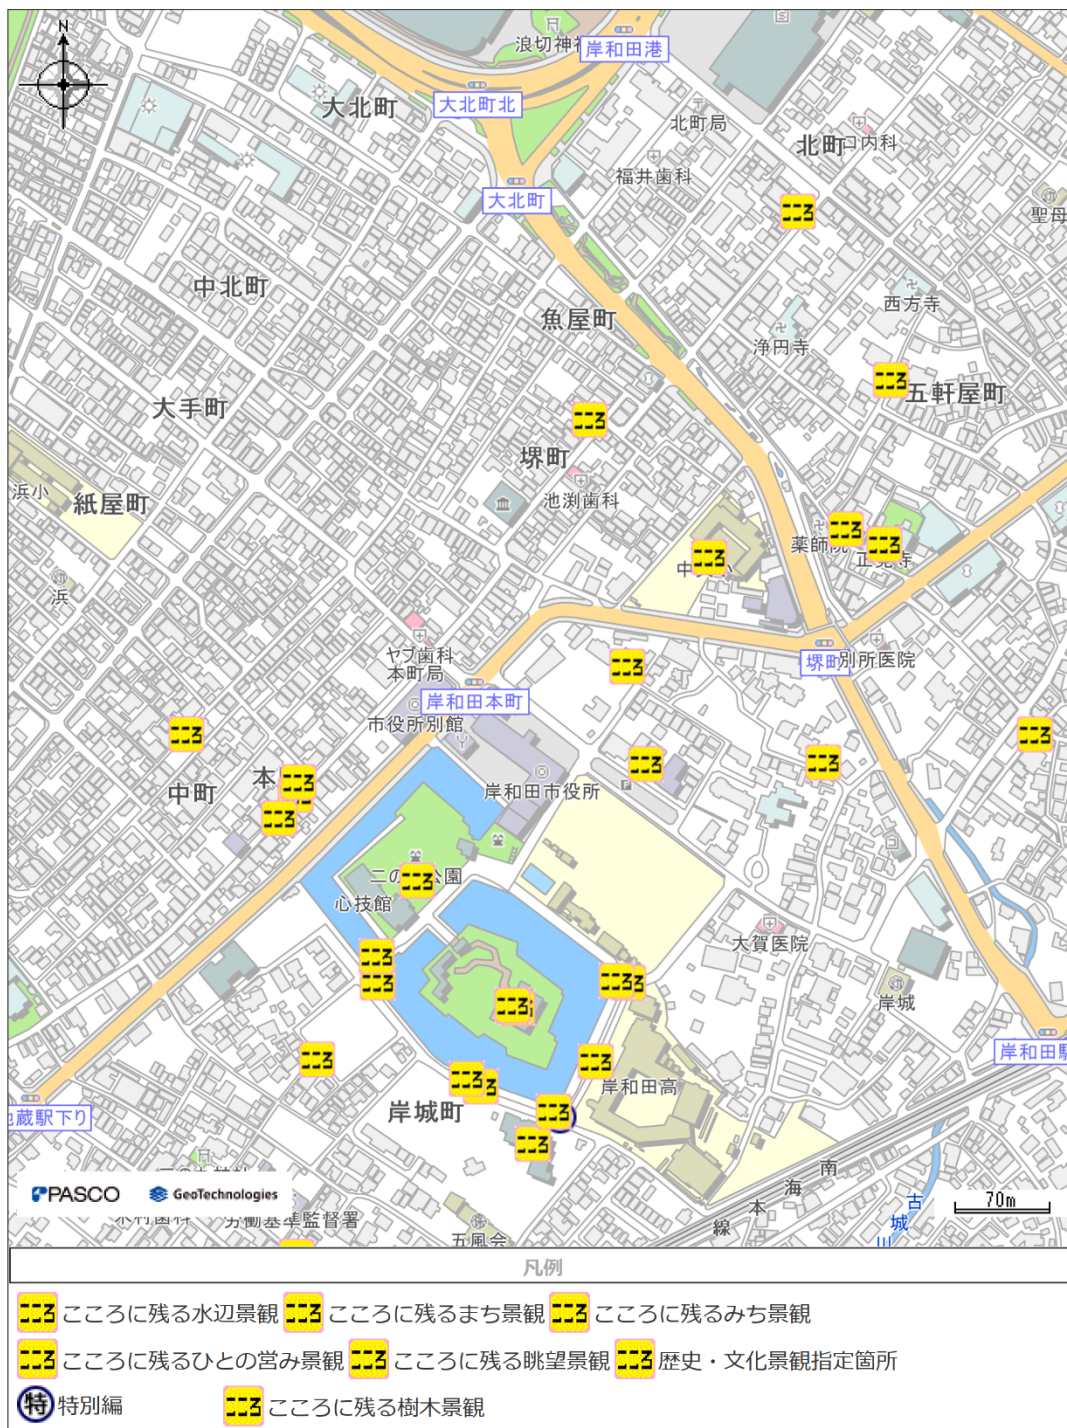

景観資源マップ

参考: 岸和田市地図情報配信サービス