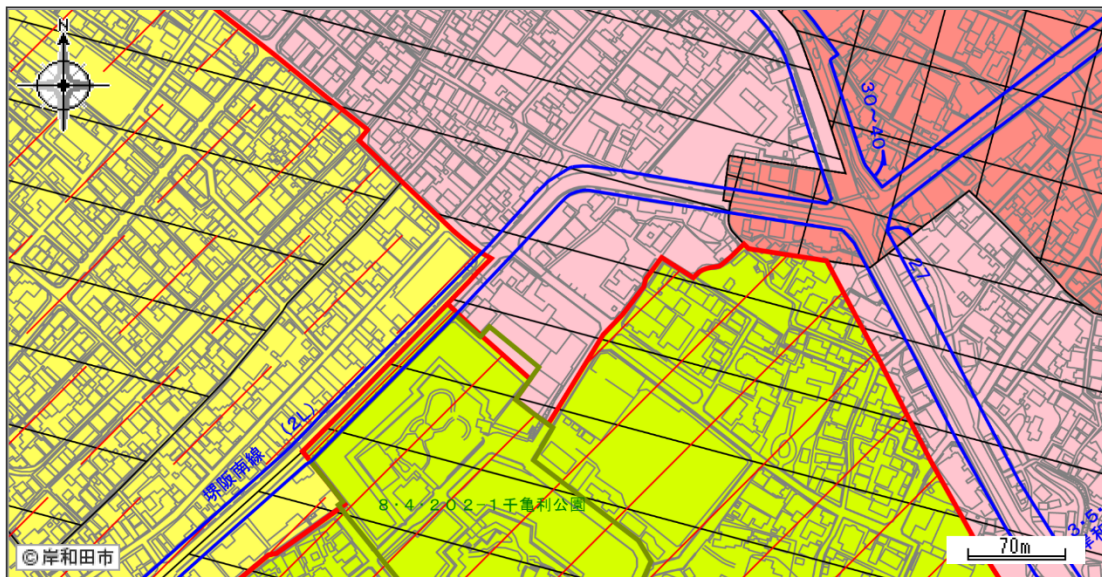

都市計画情報

区域区分	市街化区域	市街化調整区域	この図は本市の都市計画に関する証明ではありません。参考図としてご利用ください。 著作権法上認められた行為を除き、掲載されている内容を無断で複製・転用することを禁じます。
建ぺい容積記号	建ぺい容積記号		
用途地域	第一種低層住居専用地域 高度地区第1種	第二種低層住居専用地域 高度地区第1種	
	第一種中高層住居専用地域 高度地区第2種	第二種中高層住居専用地域 高度地区第2種	
第一種中高層住居専用地域 高度地区第3種	第一種住居地域 高度地区第3種	近隣商業地域	
第二種住居地域 高度地区第3種	準住居地域 高度地区第3種	工業地域	
商業地域	準工業地域	工業専用地域	
防火・準防火地域	防火地域	準防火地域	
高度地区			
高度地区第1種	高度地区第2種	高度地区第3種	
特別業務地区	特別業務地区(第1種)	特別業務地区(第2種)	
その他地域地区			
土地区画整理促進区域	特定防災街区整備地区	風致地区	
臨港地区	地区計画	宅地造成工事規制区域	
都市施設			
自動車駐車場	自転車駐車場	墓園	
公共下水道(ポンプ場)	公共下水道(処理場)	流域下水道(処理場)	
ごみ焼却場	火葬場	公園	
土地区画整理事業	防災街区整備事業		

参考: 岸和田市地図情報配信サービス