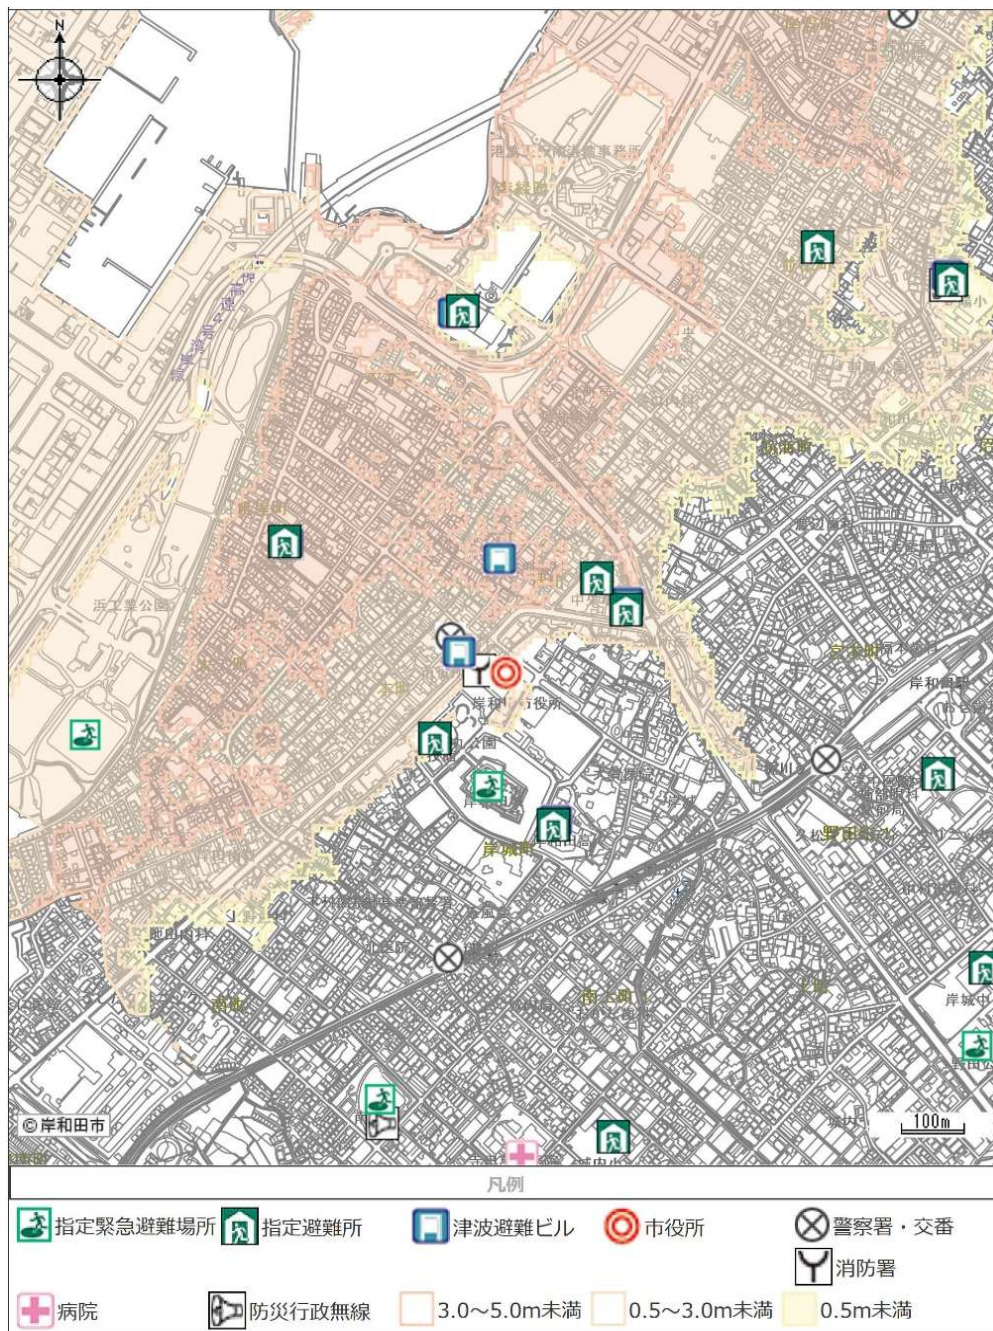

高潮ハザードマップ

参考: 岸和田市地図情報配信サービス