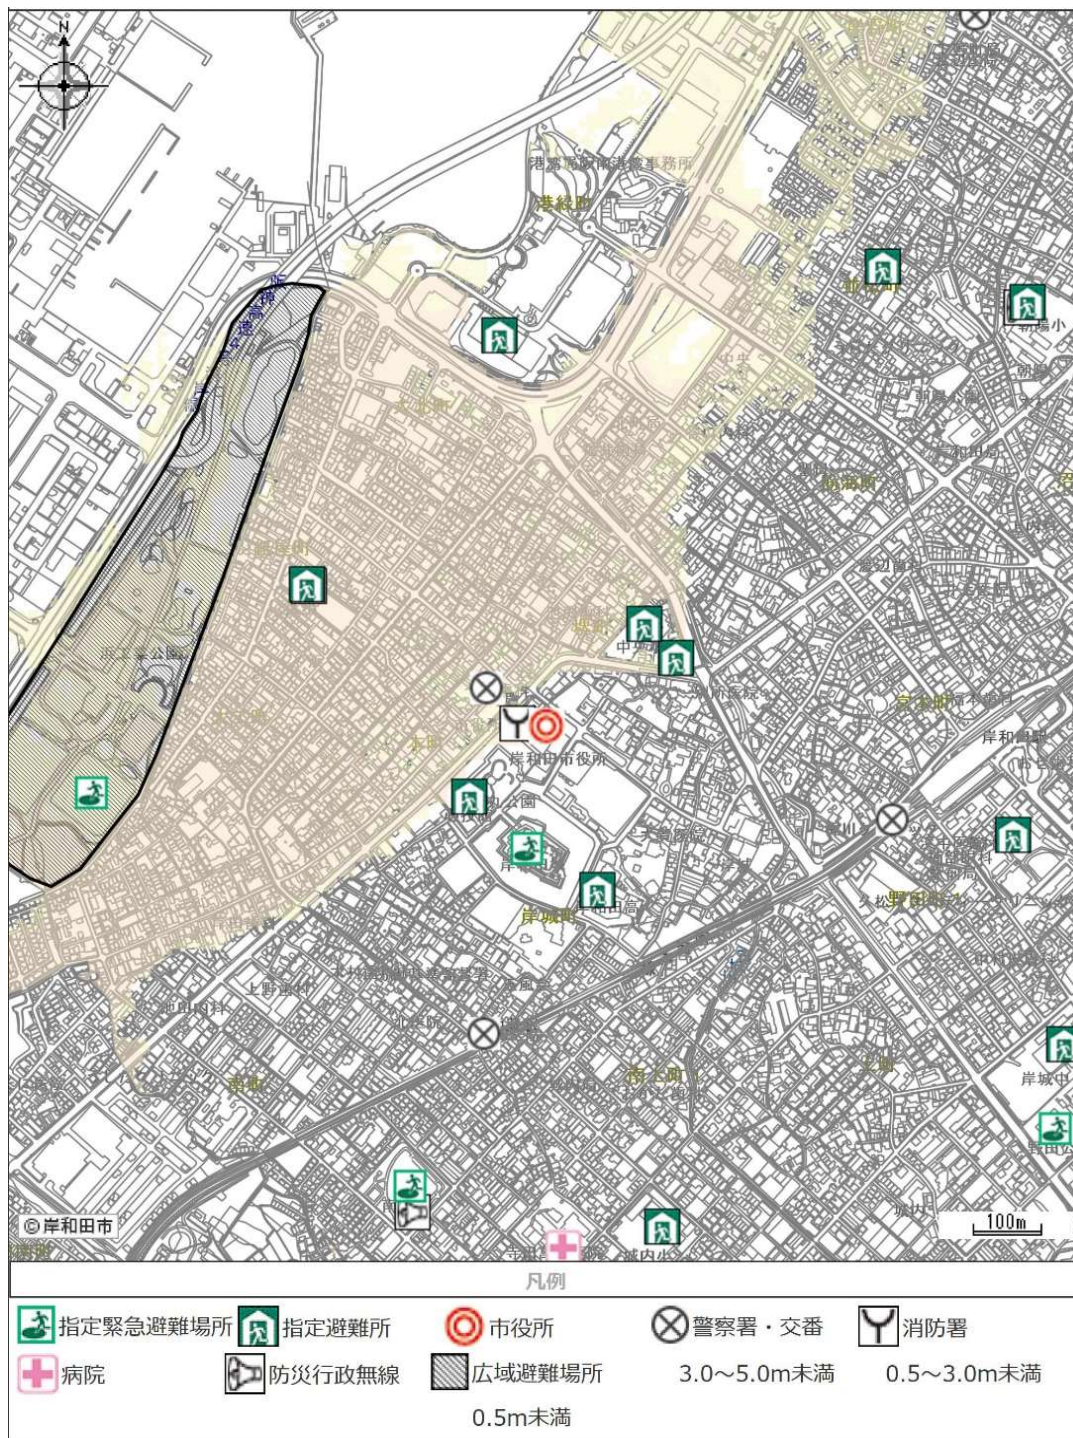

### 洪水・土砂災害ハザードマップ

参考: 岸和田市地図情報配信サービス