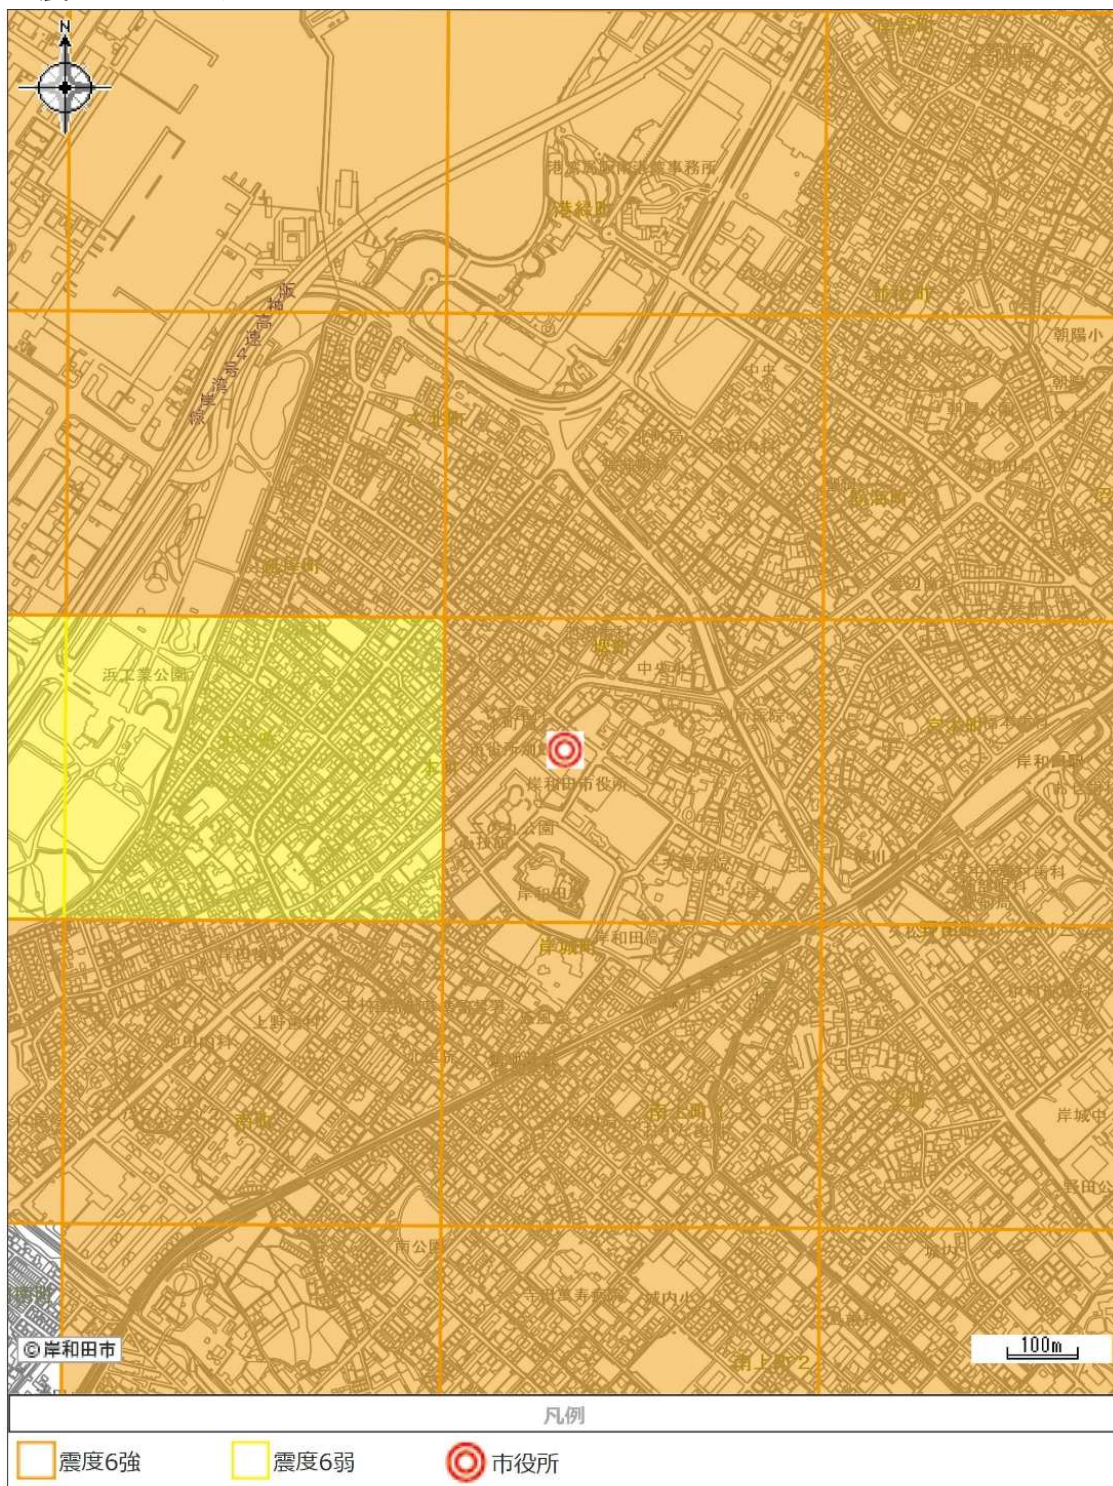

地震ハザードマップ

参考: 岸和田市地図情報配信サービス