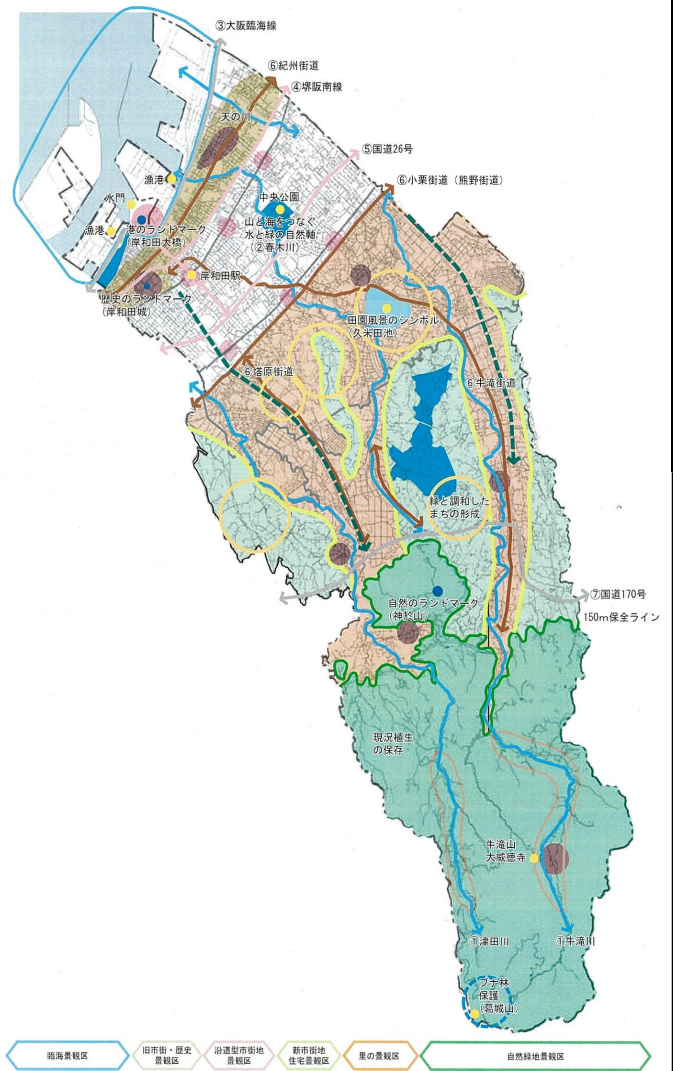

【大規模建築物等届出部門】 都市景観賞

① 西日本旅客鉄道株式会社 駅舎(土生町)

【写真】

【位置図】 土生町

【景観誘导图】

基本景観区域名	沿道型市街地/新市街地住宅
景観軸	—
景観配慮地区	東岸和田駅周辺地区

■ 講評

岸和田の玄関口としての役割を担う東岸和田駅には、だんじり祭りをモチーフとした建築デザインが各所に取り入れられ、岸和田らしさを感じられる建築物となっている。だんじりの破風屋根を模したエントランス庇のほか、だんじりを力強く曳く様子を表現した外壁により、祭の伝統が、親から子へ、子から孫へと受け継がれる文化が具現化されている。また、待合スペースにあるだんじりの大屋根に見立てたベンチは、市民が親しみや愛着を持てる場となっている。周辺の景観をリードする模範として、テナント店舗も含めた良好な景観形成をさらに牽引する存在となることを期待する。

【大規模建築物等届出部門】 奨励賞

② 株式会社ジェイライナー 工場(岸の丘町)

【写真】

【位置図】 岸の丘町

【景観誘导图】

基本景観区域名	里の景観区
景観軸	国道 170 号
景観配慮地区	岸和田丘陵地区

■ 講評

「ゆめみヶ丘岸和田」の愛称でまちづくりを行っている岸和田丘陵地区の工場建築である。外観は、落ち着いた色のある 2 色を基調色として用いた色彩で構成され、周辺とも調和するシンプルなデザインとなっている。敷地内には、四季を感じる事の出来る多様な植物が植栽されるとともに、アイストップとなる展示物も飾られている。また、玄関ホールに展示物や椅子を配置するなど、周囲から観られることを意識した取り組みや細やかな配慮にも好感が持てる。維持管理の努力も評価でき本地区の模範となっている。

【一般公募部門】 都市景観賞

③ 個人住宅(本町)

【写真】

【位置図】 本町

非公開

【景観誘导图】 非公開

基本景観区域名	旧市街・歴史景観区
景観軸	旧街道
景観配慮地区	岸和田城周辺

■ 講評

【写真】

【位置図】 本町

非公開

【景観誘導図】 非公開

基本景観区域名	旧市街・歴史景観区
景観軸	旧街道
景観配慮地区	岸和田城周辺

■ 講評

本町には城下町としての趣が残る歴史的まちなみ保全地区がある。府道堺阪南線と紀州街道の両方に面して新築された本建築物の紀州街道からのファサードは、隣接建物との連続性など、歴史的まちなみの保全に配慮している。そのほか、玄関前には鉢植えや、だんじりの駒を台にした水鉢が置かれるなど、岸和田らしさと愛着が強く感じられる工夫も見受けられ、地域の景観形成に寄与したものとなっている。