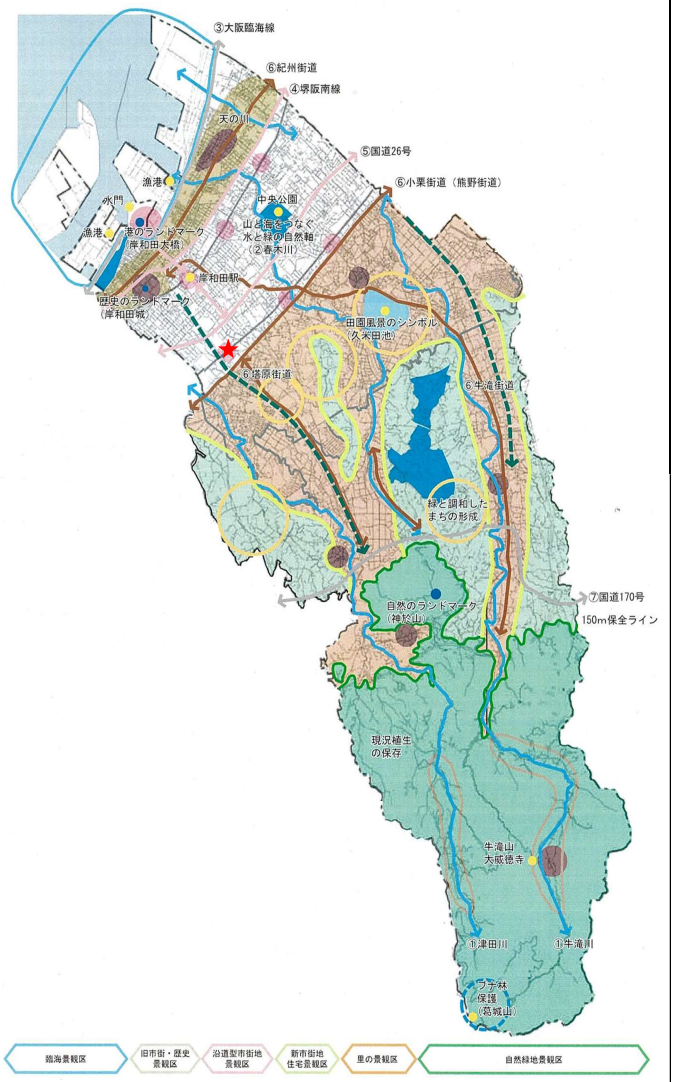

第 6 回岸和田市都市景観賞選考委員会における推薦について

令和 4 年 12 月 27 日

岸和田市都市景観賞選考委員会

第6回岸和田市都市景観賞の推薦物件 箇所一覧

推薦物件 一覧

1. 【大規模建築物等届出部門】 都市景観賞
西日本旅客鉄道株式会社 駅舎(土生町)
2. 【大規模建築物等届出部門】 奨励賞
株式会社ジェイライナー 工場(岸の丘町)
3. 【一般公募部門】 都市景観賞
個人住宅(本町)
4. 【一般公募部門】 奨励賞
個人住宅(本町)
5. 【一般公募部門】 奨励賞
個人住宅(上町)

【大規模建築物等届出部門】 都市景観賞

① 西日本旅客鉄道株式会社 駅舎(土生町)

【写真】

【位置図】 土生町

【景観誘导图】

基本景観区域名	沿道型市街地/新市街地住宅
景観軸	—
景観配慮地区	東岸和田駅周辺地区

■ 講評

岸和田の玄関口としての役割を担う東岸和田駅には、だんじり祭りをモチーフとした建築デザインが各所に取り入れられ、岸和田らしさを感じられる建築物となっている。だんじりの破風屋根を模したエントランス庇のほか、だんじりを力強く曳く様子を表現した外壁により、祭の伝統が、親から子へ、子から孫へと受け継がれる文化が具現化されている。また、待合スペースにあるだんじりの大屋根に見立てたベンチは、市民が親しみや愛着を持てる場となっている。周辺の景観をリードする模範として、テナント店舗も含めた良好な景観形成をさらに牽引する存在となることを期待する。

【大規模建築物等届出部門】 奨励賞

② 株式会社ジェイライナー 工場(岸の丘町)

【写真】

【位置図】 岸の丘町

【景観誘导图】

基本景観区域名	里の景観区
景観軸	国道 170 号
景観配慮地区	岸和田丘陵地区

■ 講評

「ゆめみヶ丘岸和田」の愛称でまちづくりを行っている岸和田丘陵地区の工場建築である。外観は、落ち着いた色のある 2 色を基調色として用いた色彩で構成され、周辺とも調和するシンプルなデザインとなっている。敷地内には、四季を感じる事の出来る多様な植物が植栽されるとともに、アイストップとなる展示物も飾られている。また、玄関ホールに展示物や椅子を配置するなど、周囲から観られることを意識した取り組みや細やかな配慮にも好感が持てる。維持管理の努力も評価でき本地区の模範となっている。

【写真】

【位置図】 本町

非公開

【景観誘導図】 非公開

基本景観区域名	旧市街・歴史景観区
景観軸	旧街道
景観配慮地区	岸和田城周辺

■ 講評

本町には城下町としての趣が残る歴史的まちなみ保全地区がある。府道堺阪南線と紀州街道の両方に面して新築された本建築物の紀州街道からのファサードは、隣接建物との連続性など、歴史的まちなみの保全に配慮している。そのほか、玄関前には鉢植えや、だんじりの駒を台にした水鉢が置かれるなど、岸和田らしさと愛着が強く感じられる工夫も見受けられ、地域の景観形成に寄与したものとなっている。