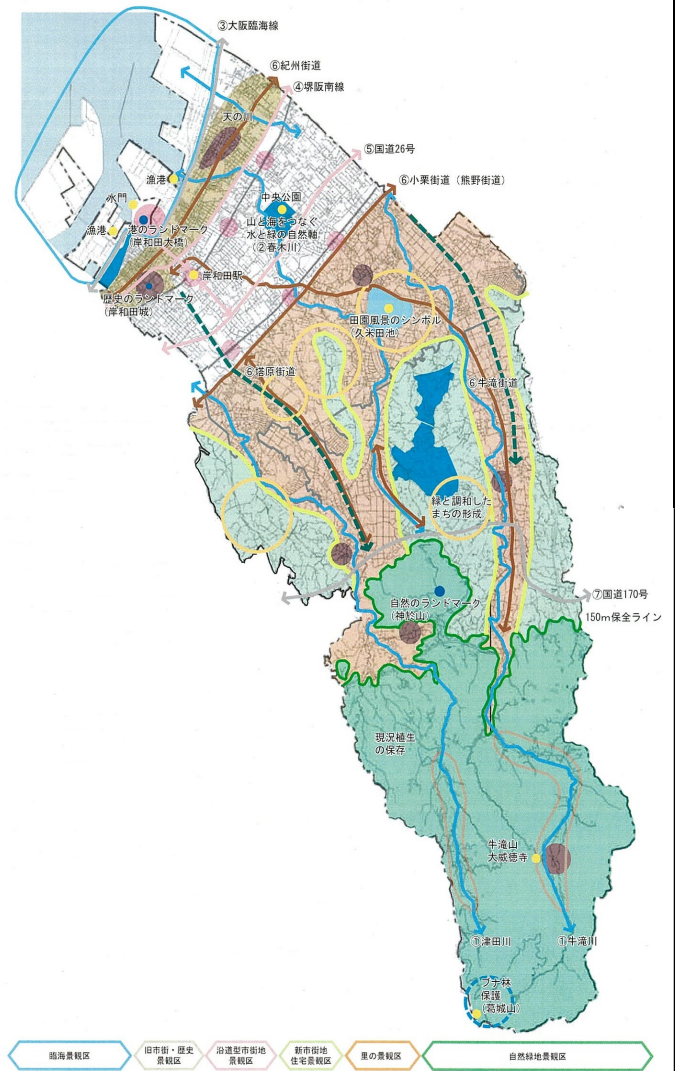

【写真】

【位置図】 本町

非公開

【景観誘導図】 非公開

基本景観区域名	旧市街・歴史景観区
景観軸	旧街道
景観配慮地区	岸和田城周辺

■ 講評

本町には城下町としての趣が残る歴史的まちなみ保全地区がある。府道堺阪南線と紀州街道の両方に面して新築された本建築物の紀州街道からのファサードは、隣接建物との連続性など、歴史的まちなみの保全に配慮している。そのほか、玄関前には鉢植えや、だんじりの駒を台にした水鉢が置かれるなど、岸和田らしさと愛着が強く感じられる工夫も見受けられ、地域の景観形成に寄与したものとなっている。

【一般公募部門】 奨励賞

⑤ 個人住宅(上町)

【写真】

【位置図】 上町

非公開

【景観誘導図】 非公開

基本景観区域名	沿道型市街地景観区
景観軸	旧街道
景観配慮地区	—

■ 講評