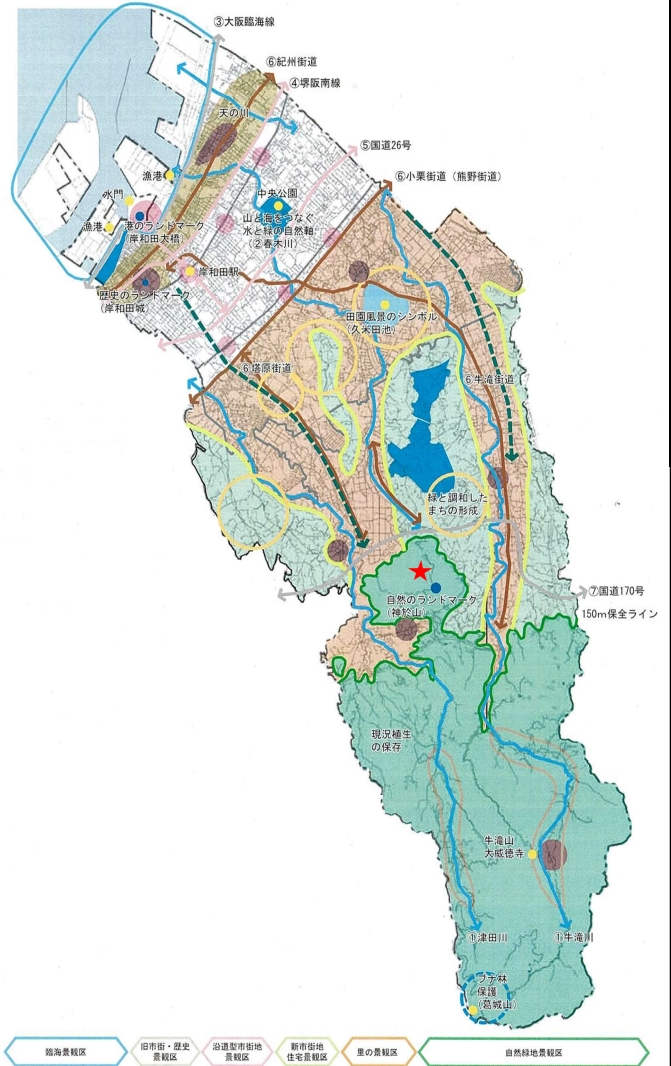

【大規模建築物等届出部門】 都市景観賞

① 西日本旅客鉄道株式会社 駅舎(土生町)

【写真】

【位置図】 土生町

【景観誘导图】

基本景観区域名	沿道型市街地/新市街地住宅
景観軸	—
景観配慮地区	東岸和田駅周辺地区

■ 講評

岸和田の玄関口としての役割を担う東岸和田駅には、だんじり祭りをモチーフとした建築デザインが各所に取り入れられ、岸和田らしさを感じられる建築物となっている。だんじりの破風屋根を模したエントランス庇のほか、だんじりを力強く曳く様子を表現した外壁により、祭の伝統が、親から子へ、子から孫へと受け継がれる文化が具現化されている。また、待合スペースにあるだんじりの大屋根に見立てたベンチは、市民が親しみや愛着を持てる場となっている。周辺の景観をリードする模範として、テナント店舗も含めた良好な景観形成をさらに牽引する存在となることを期待する。

【大規模建築物等届出部門】 奨励賞

② 株式会社ジェイライナー 工場(岸の丘町)

【写真】

【位置図】 岸の丘町

【景観誘导图】

基本景観区域名	里の景観区
景観軸	国道 170 号
景観配慮地区	岸和田丘陵地区

■ 講評

「ゆめみヶ丘岸和田」の愛称でまちづくりを行っている岸和田丘陵地区の工場建築である。外観は、落ち着いた色のある 2 色を基調色として用いた色彩で構成され、周辺とも調和するシンプルなデザインとなっている。敷地内には、四季を感じる事の出来る多様な植物が植栽されるとともに、アイストップとなる展示物も飾られている。また、玄関ホールに展示物や椅子を配置するなど、周囲から観られることを意識した取り組みや細やかな配慮にも好感が持てる。維持管理の努力も評価でき本地区の模範となっている。

【一般公募部門】 都市景観賞

③ 個人住宅(本町)

【写真】

【位置図】 本町

非公開

【景観誘导图】 非公開

基本景観区域名	旧市街・歴史景観区
景観軸	旧街道
景観配慮地区	岸和田城周辺

■ 講評

【写真】

【位置図】 本町

非公開

【景観誘導図】 非公開

基本景観区域名	旧市街・歴史景観区
景観軸	旧街道
景観配慮地区	岸和田城周辺

■ 講評

本町には城下町としての趣が残る歴史的まちなみ保全地区がある。府道堺阪南線と紀州街道の両方に面して新築された本建築物の紀州街道からのファサードは、隣接建物との連続性など、歴史的まちなみの保全に配慮している。そのほか、玄関前には鉢植えや、だんじりの駒を台にした水鉢が置かれるなど、岸和田らしさと愛着が強く感じられる工夫も見受けられ、地域の景観形成に寄与したものとなっている。