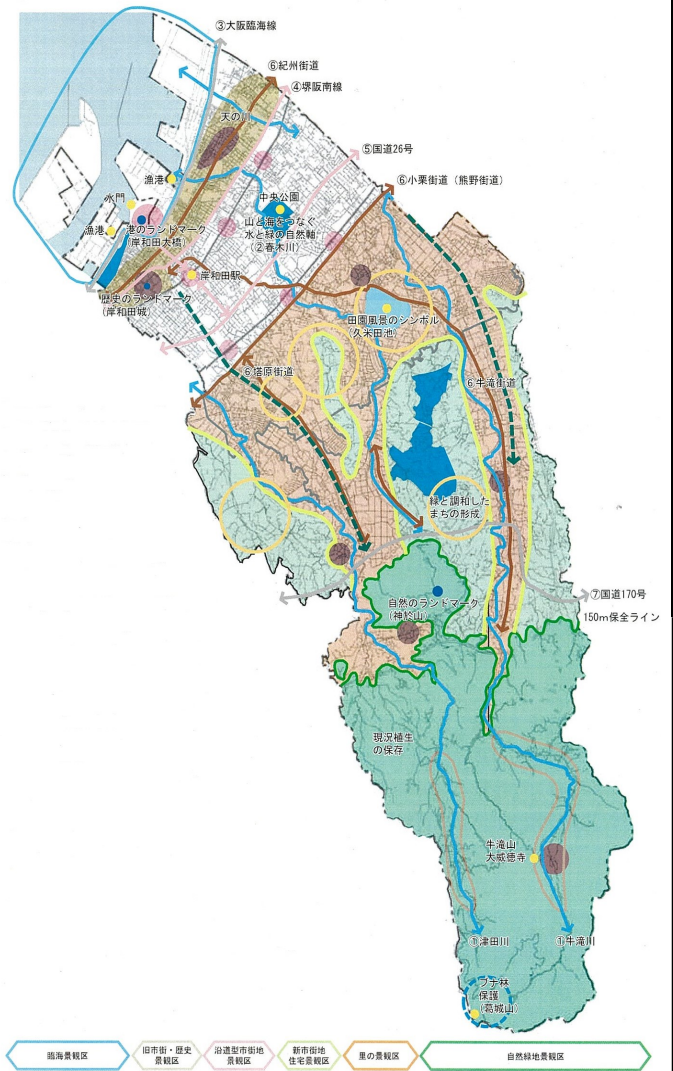

【一般公募部門】 都市景観賞

③ 個人住宅(本町)

【写真】

【位置図】 本町

非公開

【景観誘导图】 非公開

基本景観区域名	旧市街・歴史景観区
景観軸	旧街道
景観配慮地区	岸和田城周辺

■ 講評

本建築物は、本町の歴史的まちなみ保全地区内において城下町としての趣が残る紀州街道沿いに位置する。破損個所のあった歴史的景観建築物を、昔のデザインを活かした改修としており、歴史的景観への貢献が感じられる。間口が狭く、奥行きのある敷地に隣接建物と接して建てられた形態はこの地域の建物の特徴のひとつである。本町のまちなみに溶け込み、周辺景観への規範となっている。

【一般公募部門】 奨励賞

④ 個人住宅(本町)

【写真】

【位置図】 本町

非公開

【景観誘導図】 非公開

基本景観区域名	旧市街・歴史景観区
景観軸	旧街道
景観配慮地区	岸和田城周辺

■ 講評

本町には城下町としての趣が残る歴史的まちなみ保全地区がある。府道堺阪南線と紀州街道の両方に面して新築された本建築物の紀州街道からのファサードは、隣接建物との連続性など、歴史的まちなみの保全に配慮している。そのほか、玄関前には鉢植えや、だんじりの駒を台にした水鉢が置かれるなど、岸和田らしさと愛着が強く感じられる工夫も見受けられ、地域の景観形成に寄与したものとなっている。