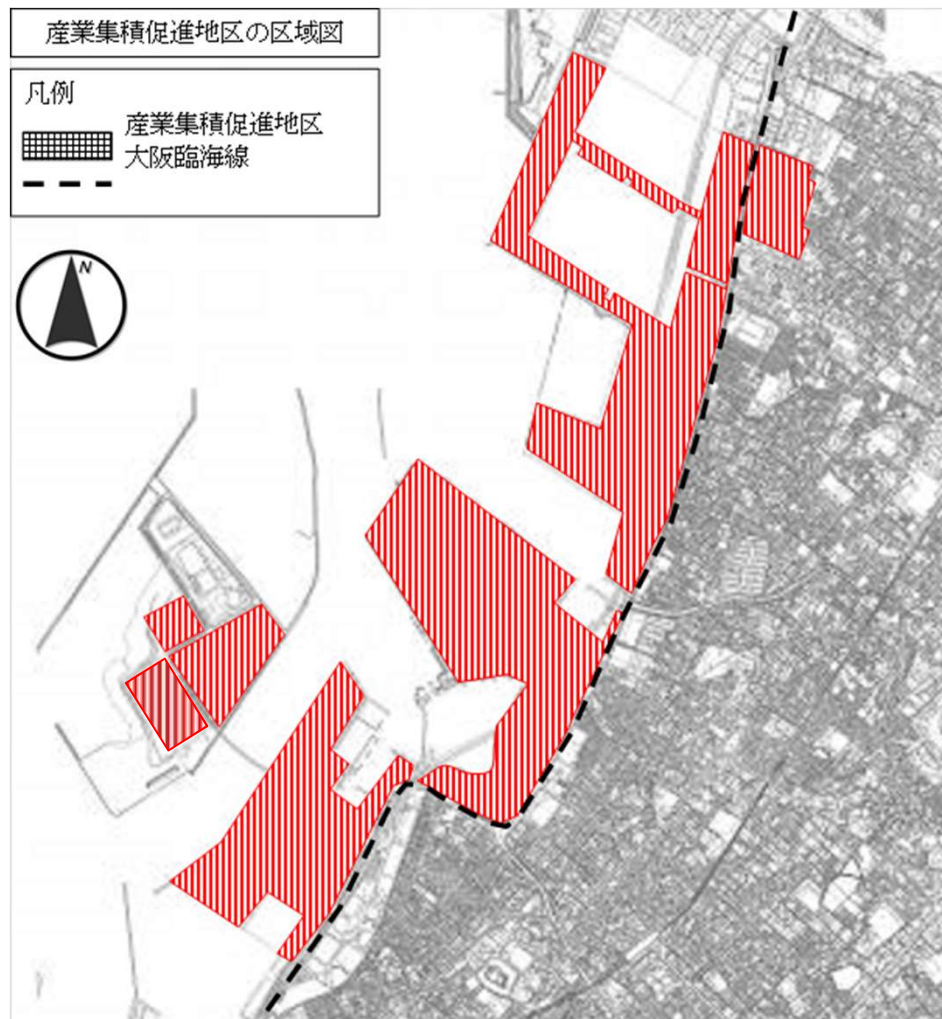

■岸和田市産業集積促進地区に対する助成制度対象地域図

- ・臨海線より西側の地域
- ・岸和田工業センター
- ・ちきりアイランド（阪南2区）
第1期製造業用地
第1期保管施設用地
第2期製造業用地 } の一部