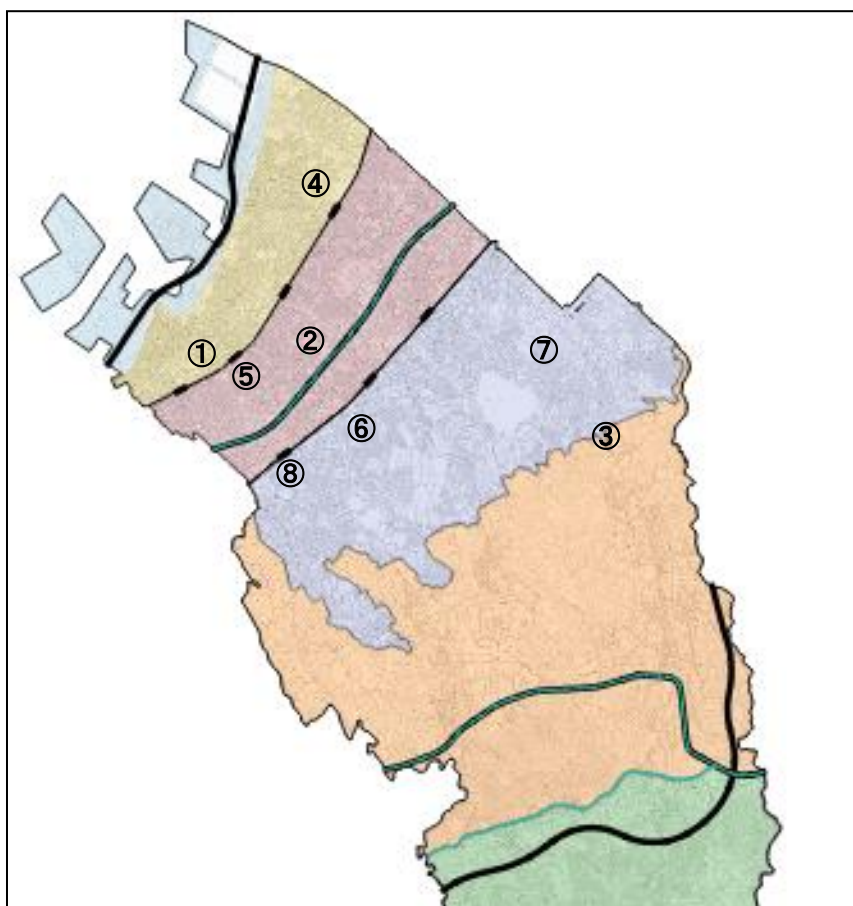

こころに残る歴史・文化景観 まちかど審査

	場所	日程
①	市立図書館 1階	6月17日(金) ~ 18日(土)
②	市立産業高校 1階	6月20日(月) ~ 21日(火)
③	山直市民センター 1階	6月22日(水) ~ 23日(木)
④	ラパーク 1階キスパプラザ	6月24日(金) ~ 25日(土)
⑤	福祉総合センター 1階	6月27日(月) ~ 28日(火)
⑥	桜台市民センター 1階	6月29日(水) ~ 30日(木)
⑦	八木市民センター 1階	7月5日(火) ~ 6日(水)
⑧	東岸和田市民センター 4階	7月7日(木) ~ 8日(金)

①, ③~⑧ : 午前10時~午後4時

② : 昼休み