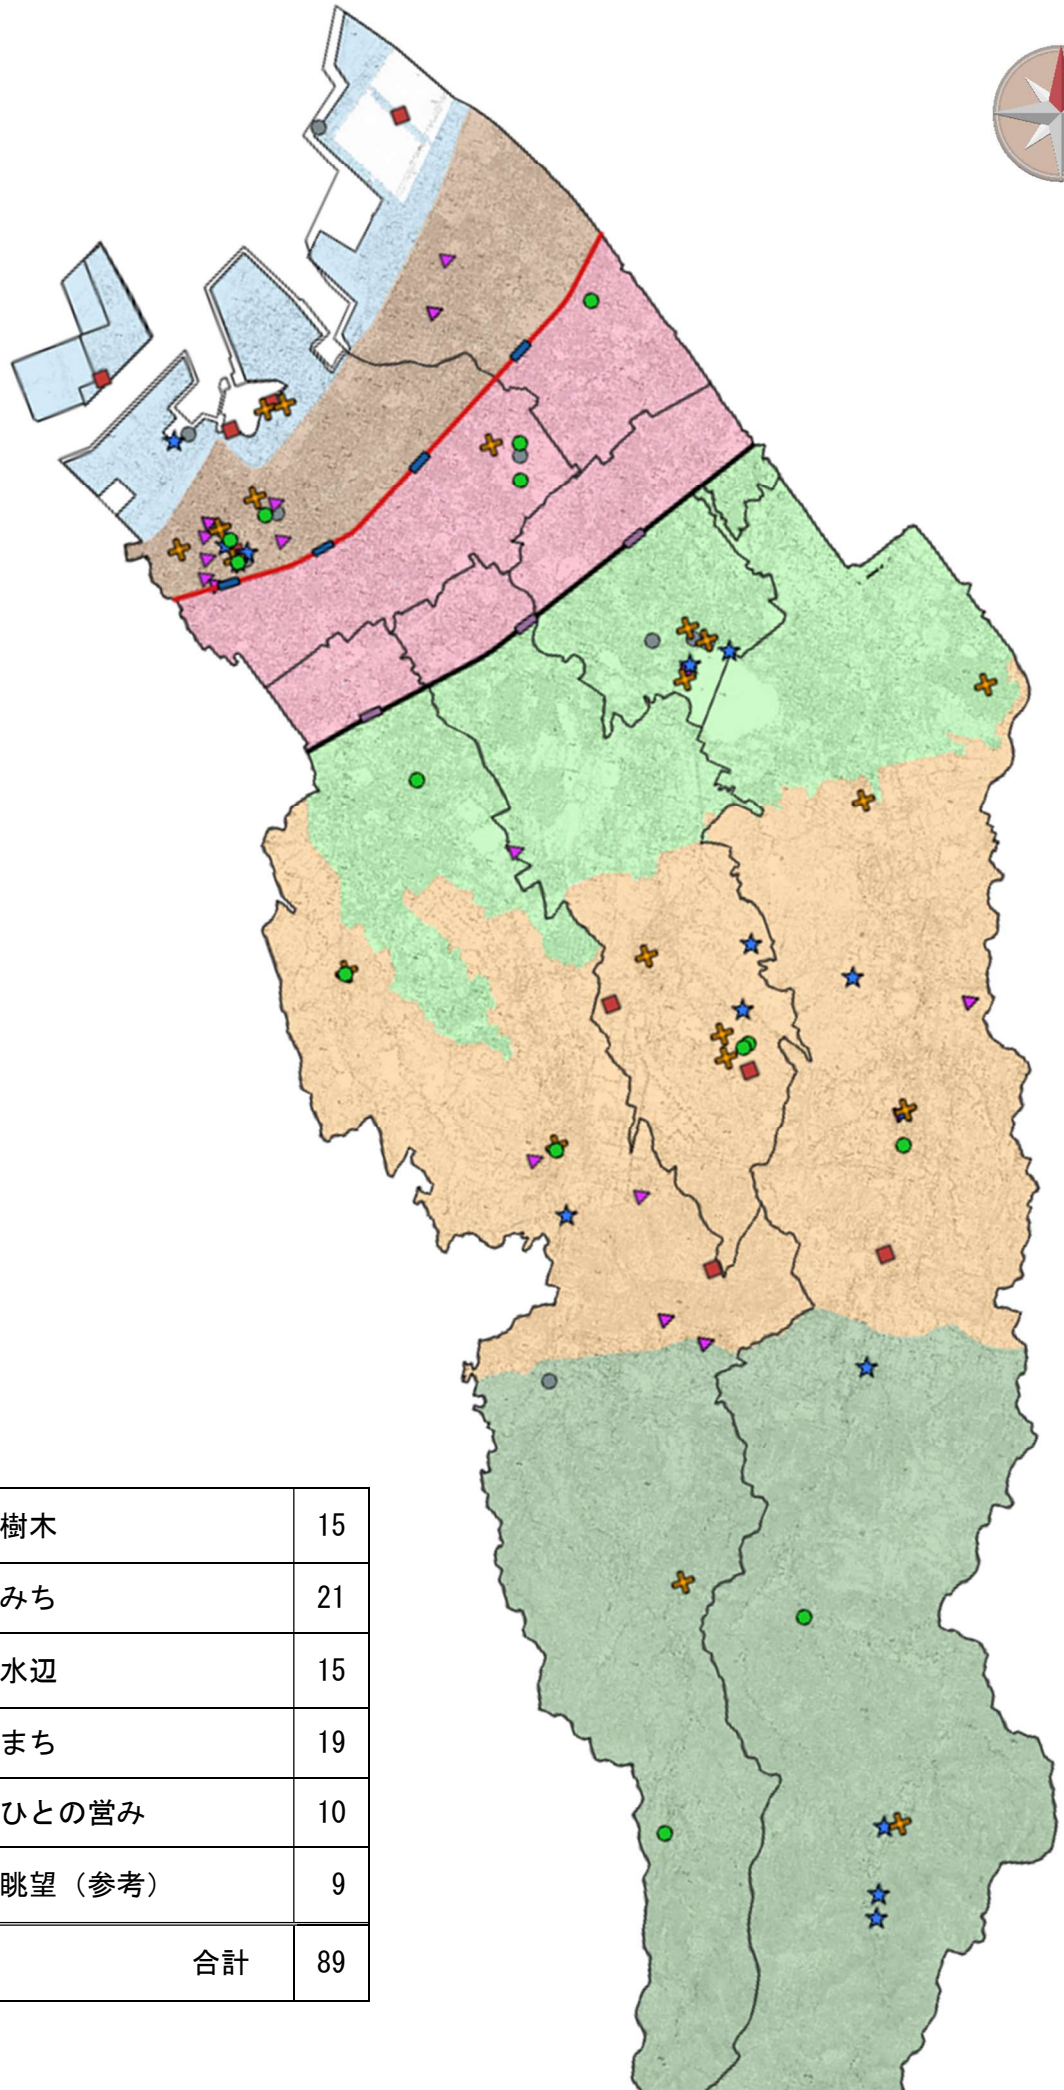

こころに残る景観資源 指定資源位置図

●	樹木	15
✕	みち	21
★	水辺	15
▼	まち	19
○	ひとの営み	10
■	眺望 (参考)	9
合計		89