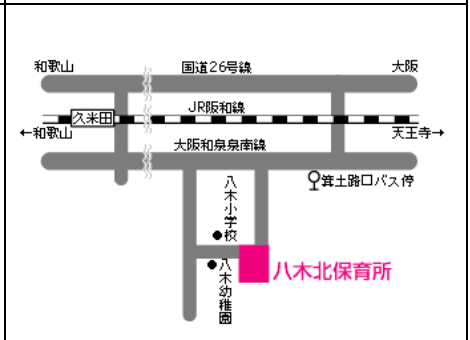

# 岸和田市内保育所点在図

①浜保育所

②千喜里保育所

③大宮保育所

④旭保育所

⑤山直北保育所

⑥春木保育所

⑦城北保育所

⑧城内保育所

⑨八木北保育所

⑩修斉保育所

⑪桜台保育所

⑫総合通園センター