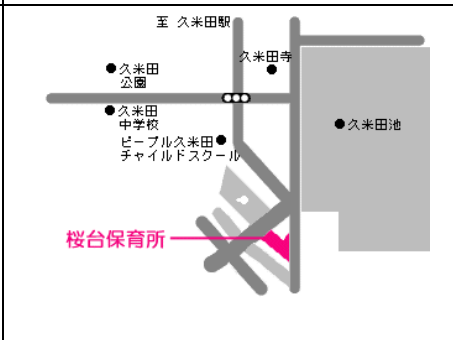

# 岸和田市内保育所点在図

①浜保育所

②千喜里保育所

③大宮保育所

④旭保育所

⑤山直北保育所

⑥春木保育所

⑦城北保育所

⑧城内保育所

⑨八木北保育所

⑩修斉保育所

⑪桜台保育所

⑫総合通園センター