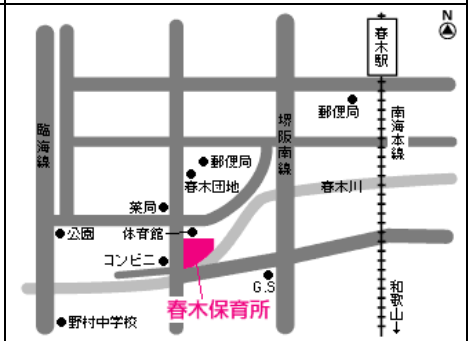

# 岸和田市内保育所点在図

①浜保育所

②千喜里保育所

③大宮保育所

④旭保育所

⑤山直北保育所

⑥春木保育所

⑦城北保育所

⑧城内保育所

⑨八木北保育所

⑩修斉保育所

⑪桜台保育所

⑫総合通園センター