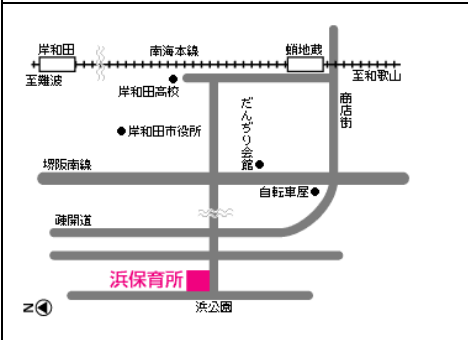

# 岸和田市内保育所点在図

①浜保育所

②千喜里保育所

③大宮保育所

④旭保育所

⑤山直北保育所

⑥春木保育所

⑦城北保育所

⑧城内保育所

⑨八木北保育所

⑩修斉保育所

⑪桜台保育所

⑫総合通園センター