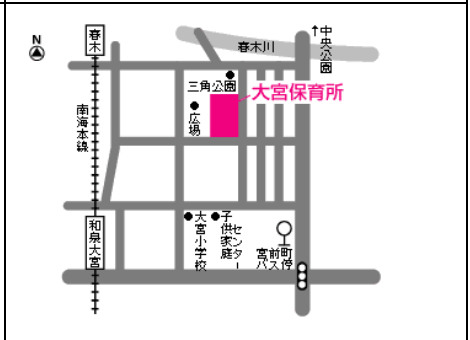

# 岸和田市内保育所点在図

①浜保育所

②千喜里保育所

③大宮保育所

④旭保育所

⑤山直北保育所

⑥春木保育所

⑦城北保育所

⑧城内保育所

⑨八木北保育所

⑩修斉保育所

⑪桜台保育所

⑫総合通園センター