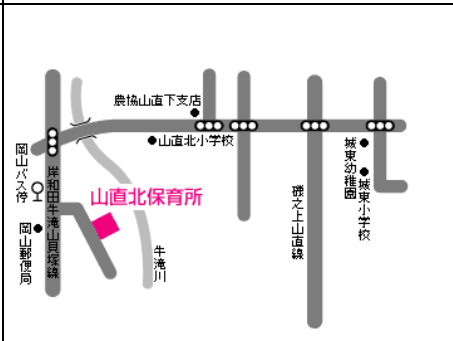

# 岸和田市内保育所点在図

①浜保育所

②千喜里保育所

③大宮保育所

④旭保育所

⑤山直北保育所

⑥春木保育所

⑦城北保育所

⑧城内保育所

⑨八木北保育所

⑩修斉保育所

⑪桜台保育所

⑫総合通園センター