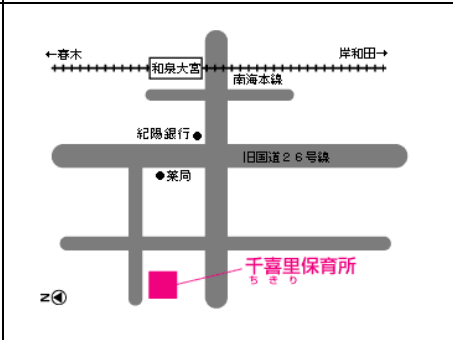

# 岸和田市内保育所点在図

①浜保育所

②千喜里保育所

③大宮保育所

④旭保育所

⑤山直北保育所

⑥春木保育所

⑦城北保育所

⑧城内保育所

⑨八木北保育所

⑩修斉保育所

⑪桜台保育所

⑫総合通園センター