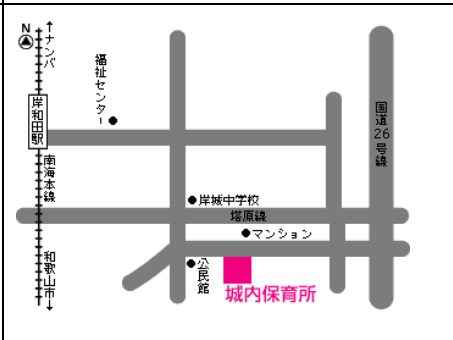

# 岸和田市内保育所点在図

①浜保育所

②千喜里保育所

③大宮保育所

④旭保育所

⑤山直北保育所

⑥春木保育所

⑦城北保育所

⑧城内保育所

⑨八木北保育所

⑩修斉保育所

⑪桜台保育所

⑫総合通園センター