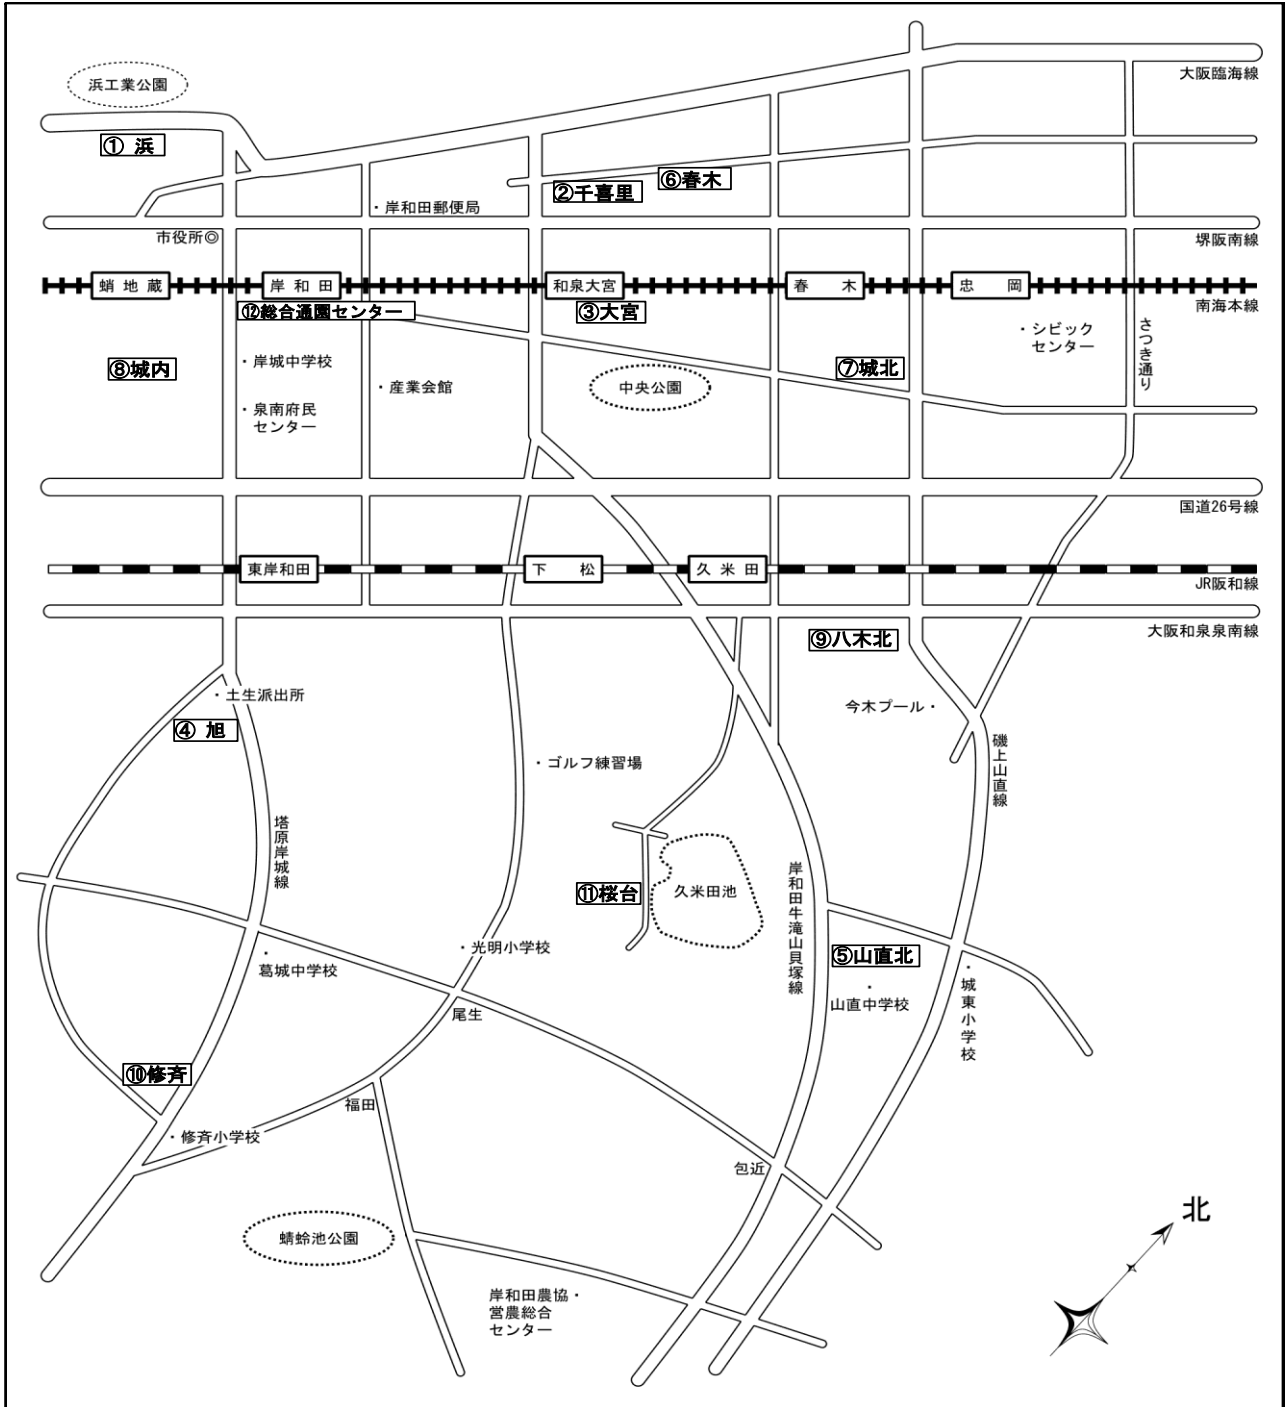

# 岸和田市内保育所点在図

①浜保育所

②千喜里保育所

③大宮保育所

④旭保育所

⑤山直北保育所

⑥春木保育所

⑦城北保育所

⑧城内保育所

⑨八木北保育所

⑩修斉保育所

⑪桜台保育所

⑫総合通園センター