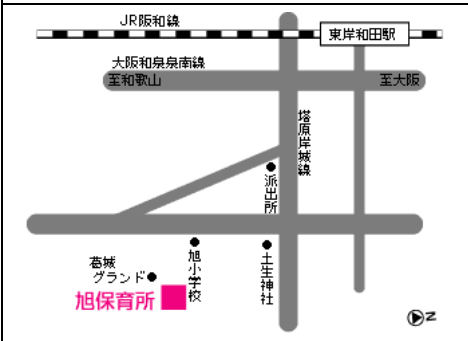

# 岸和田市内保育所点在図

①浜保育所

②千喜里保育所

③大宮保育所

④旭保育所

⑤山直北保育所

⑥春木保育所

⑦城北保育所

⑧城内保育所

⑨八木北保育所

⑩修斉保育所

⑪桜台保育所

⑫総合通園センター