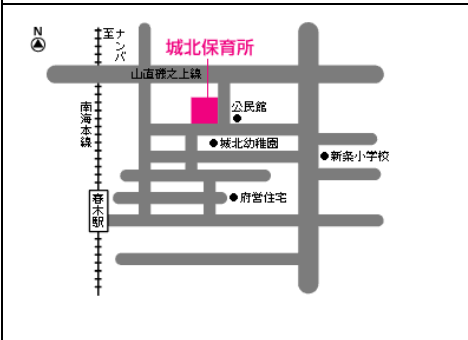

# 岸和田市内保育所点在図

①浜保育所

②千喜里保育所

③大宮保育所

④旭保育所

⑤山直北保育所

⑥春木保育所

⑦城北保育所

⑧城内保育所

⑨八木北保育所

⑩修斉保育所

⑪桜台保育所

⑫総合通園センター