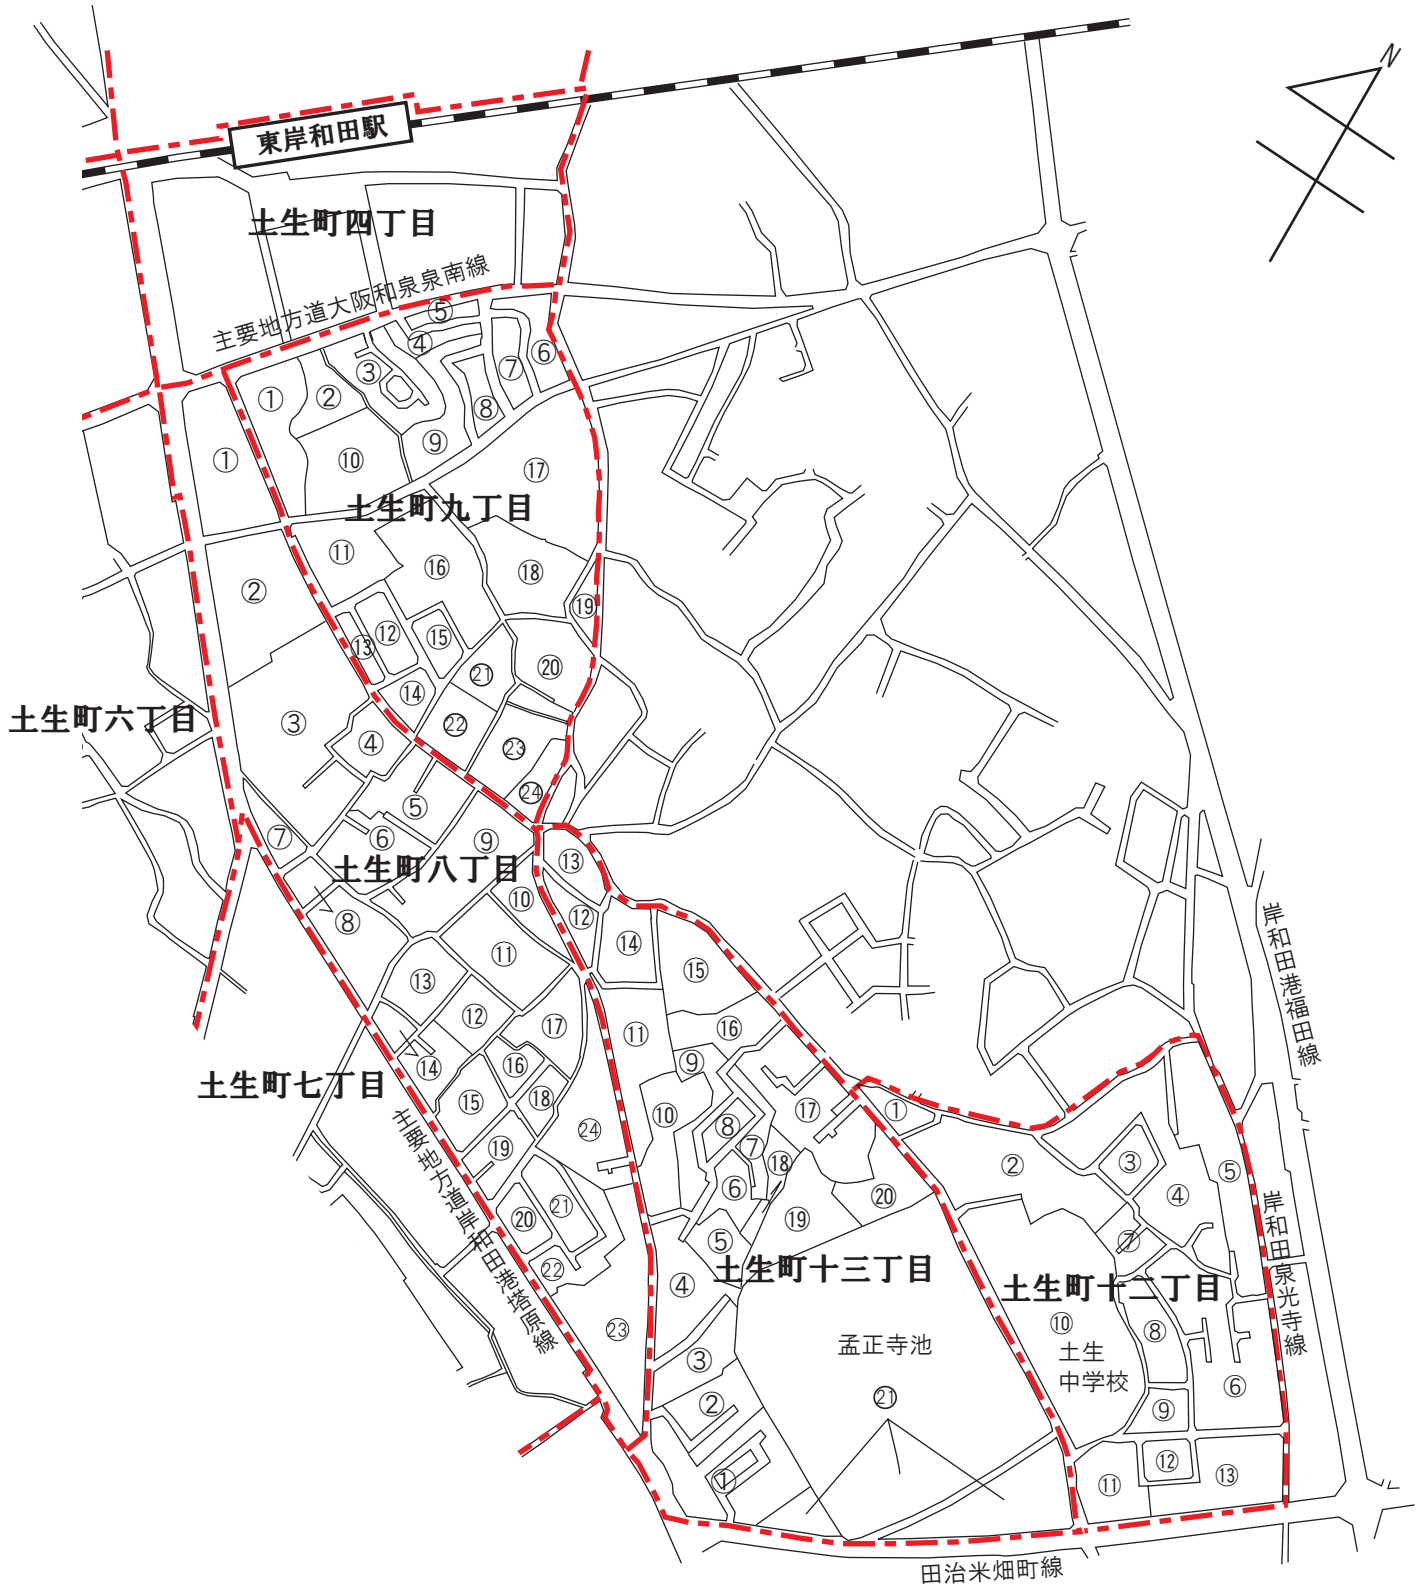

# 旭校区・太田校区② 住居表示実施状況

土生町八丁目	町名
-----	町の境界
①	街区符号

※ 図中の「町の境界」は、住居表示実施済区域のみを表示しており、未実施区域については、表示していない。

町名	実施期日
土生町八丁目	平成23年10月24日
土生町九丁目	平成24年11月5日
土生町十二丁目	令和3年11月8日
土生町十三丁目	平成25年11月5日