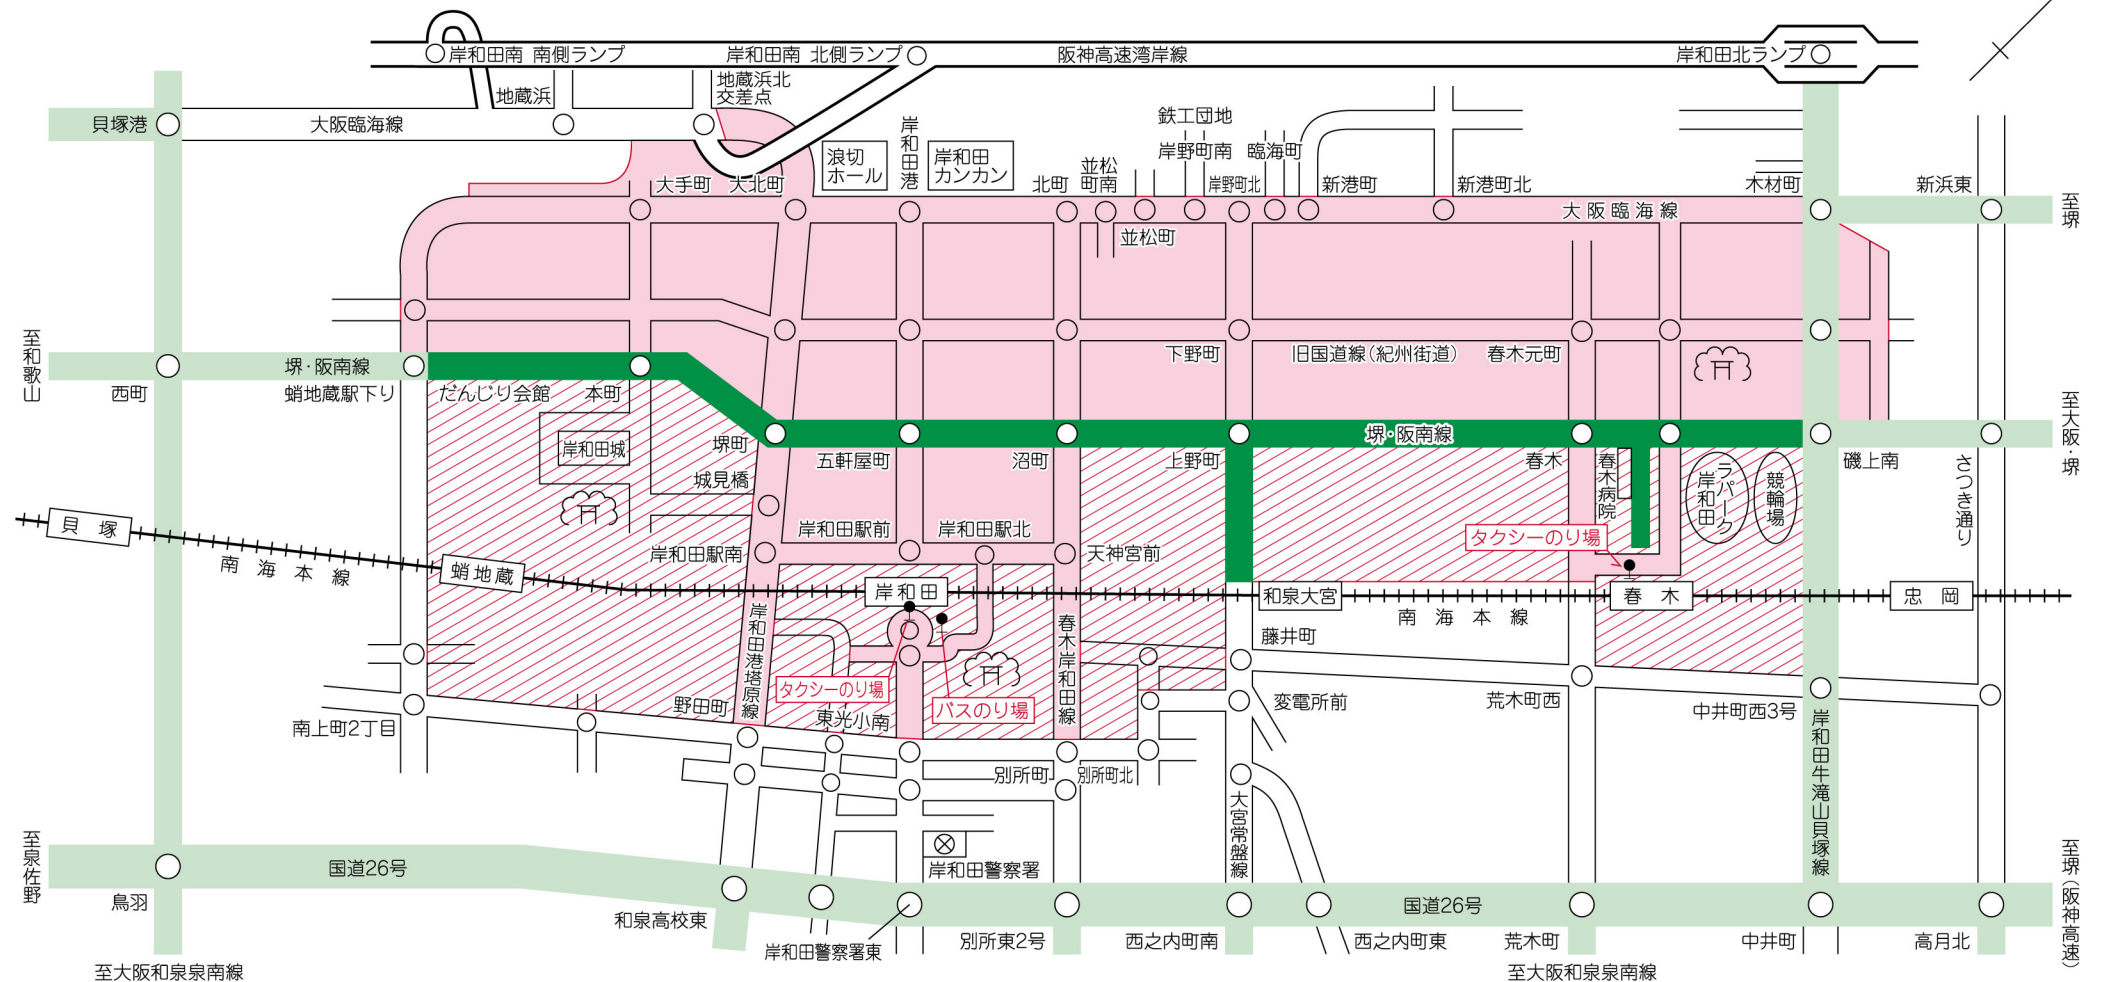

# 岸和田だんじり祭 交通規制のお知らせ

だんじり祭に伴い、**交通規制**が実施されますのでご協力ください。

●**車両通行禁止** (自転車を除く)

- = 9月4日(日) 午後1時00分～午後4時30分(試験曳日)
- = 9月16日(金) 午後1時00分～午後4時30分(試験曳日)
- = 9月17日(土) 午前5時15分～午後11時00分
- = 9月18日(日) 午前8時00分～午後11時00分
- = 車両通行禁止区域内での車両通行ができる道路
- = う回道路(含む大阪和泉南線)

◎**脚立の持ち込み禁止**  
◎**規制区域内及びその周辺は駐車禁止**

交通混雑緩和のため岸和田だんじり祭へは電車・バスなどの交通機関をご利用下さい

岸和田警察署  
岸和田・春木 地車祭礼年番

平成23年