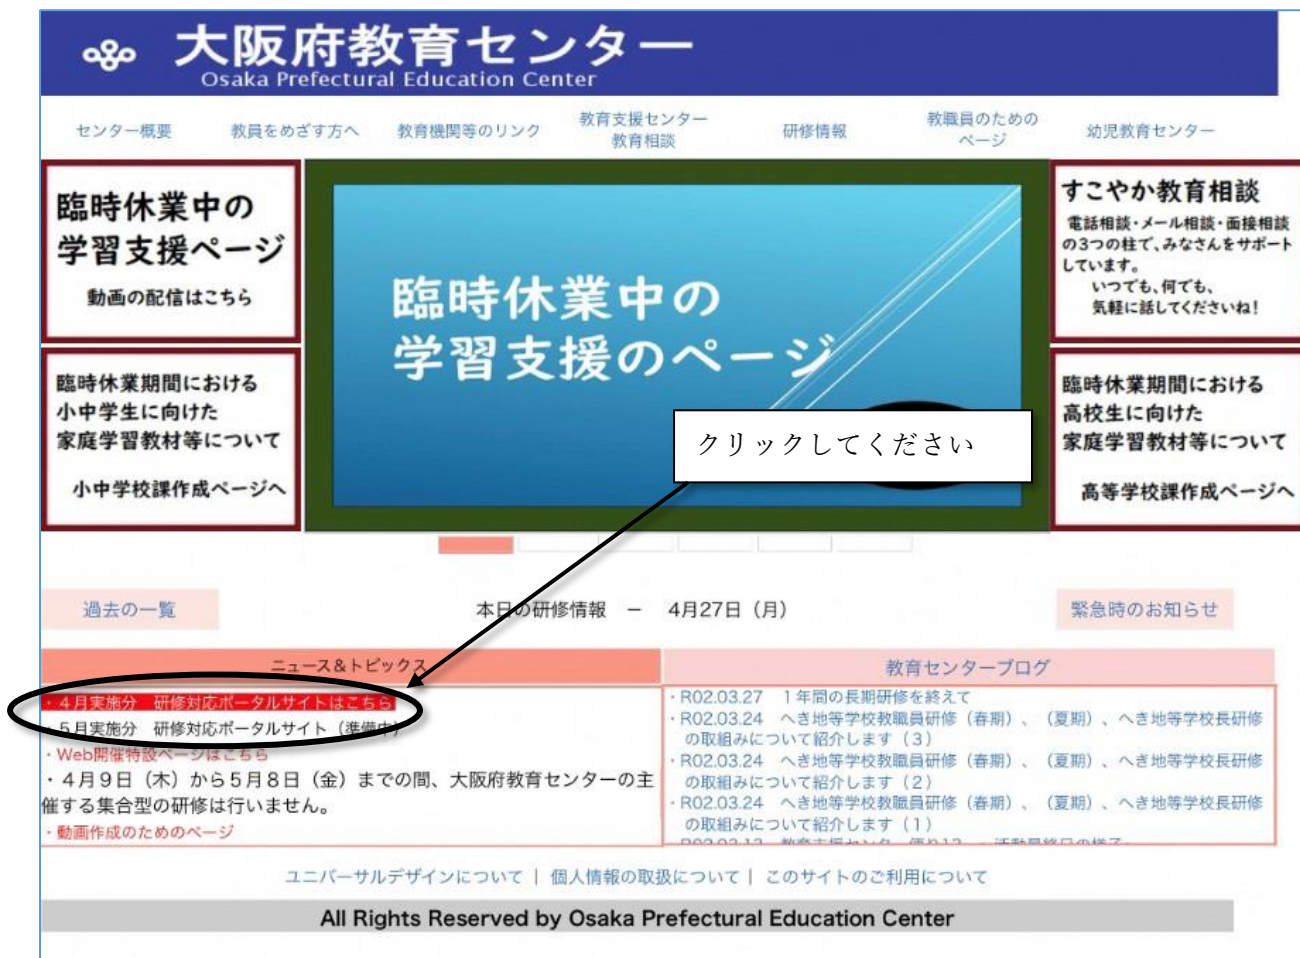

大阪府教育センター 研修対応ポータルサイトについて

大阪府教育センターの研修については、当面の間、各研修の実施方法の変更や延期等の通知については「研修対応ポータルサイト」でお伝えします。下記にアクセス方法を示します。

アクセス方法

1、教育センタートップページの左下「ニュース&トピックス」の「〇月実施分 研修対応ポータルサイトはこちら」をクリックしてください。

2、各月の研修の対応を一覧で示しています。

 大阪府教育センター Osaka Prefectural Education Center				
トップページ > 4月実施分 研修対応ポータルサイト >				
<h2>4月実施分 研修対応ポータルサイト(4月24日更新)</h2>				
<p>令和2年4月に実施予定の研修の対応は、次の通りです。 「詳細情報」より、研修の受講方法等についてご確認ください(ID・パスワードが必要です) 逐次更新しますので、最新の情報を確認してください。</p>				
研修実施日	研修番号	研修名	対応	詳細情報
4月03日(金)	1020	支援学校幼稚部新規採用者研修(1)	WEB開催	動画視聴ページ
	1030	小学校初任者研修(1)		
	1050	中学校初任者研修(1)		
	1070	高等学校初任者研修(1)		
	1090	支援学校初任者研修(1)		
	1100	新規採用養護教諭研修(1)		
	1110	新規採用小・中学校事務職員研修(1)		
	1120	新規採用栄養教諭研修(1)		
	1130	新規採用高等学校実習教員研修(1)		
	1140	新規採用支援学校実習職員研修(1)		
4月07日(火)	1070	高等学校初任者研修(2)	WEB開催	動画視聴ページ
	1090	支援学校初任者研修(2)(1班)	WEB開催	動画視聴ページ
4月09日(木)	1090	支援学校初任者研修(2)(2班)	WEB開催	動画視聴ページ
	1320	府立学校新任校長研修(1)	資料配布	送付済み
4月10日(金)	-	初任・10年研校長等連絡協議会	延期	5月12日(火)
	-	初任者研修実施校指導教員等連絡協議会	延期	5月12日(火)
	1030	小学校初任者研修<1班>(2)	WEB開催	動画視聴ページ
4月14日(火)	1290	小・中学校新任校長研修「評価・育成者研修」(1)	WEB開催	通知済み
	1440	府立学校指導教諭等研修(1)	延期	
4月15日(水)	-	幼稚園新規採用者研修・幼稚園10年経験者研修実施園 園長等連絡協議会	資料配布	資料ダウンロードページ
	1399	幼児教育アドバイザーフォローアップ研修(1)	延期	9月3日(木)
4月16日(木)	2139	府立学校常勤講師人権教育・授業づくり研修(1班)(1)	WEB開催	動画視聴ページ
	1030	小学校初任者研修<2班>(2)	WEB開催	動画視聴ページ
	2199	新任支援学級担当教員研修(1)	WEB開催	動画視聴ページ
4月17日(金)	1010	幼稚園新規採用教員研修(1)	WEB開催	動画視聴ページ
	1340	府立学校新任教頭研修(1)	資料配布	送付済み
	4060	市町村指導主事学習会-人権教育研修担当-	延期	6月15日(月)

※詳細のリンク先は鑑文記載のIDとパスワードが必要です。

また、対応が「延期」の場合、詳細情報に変更後の日程を記載します。空白は未定となっており、決まり次第日程が記載されます。