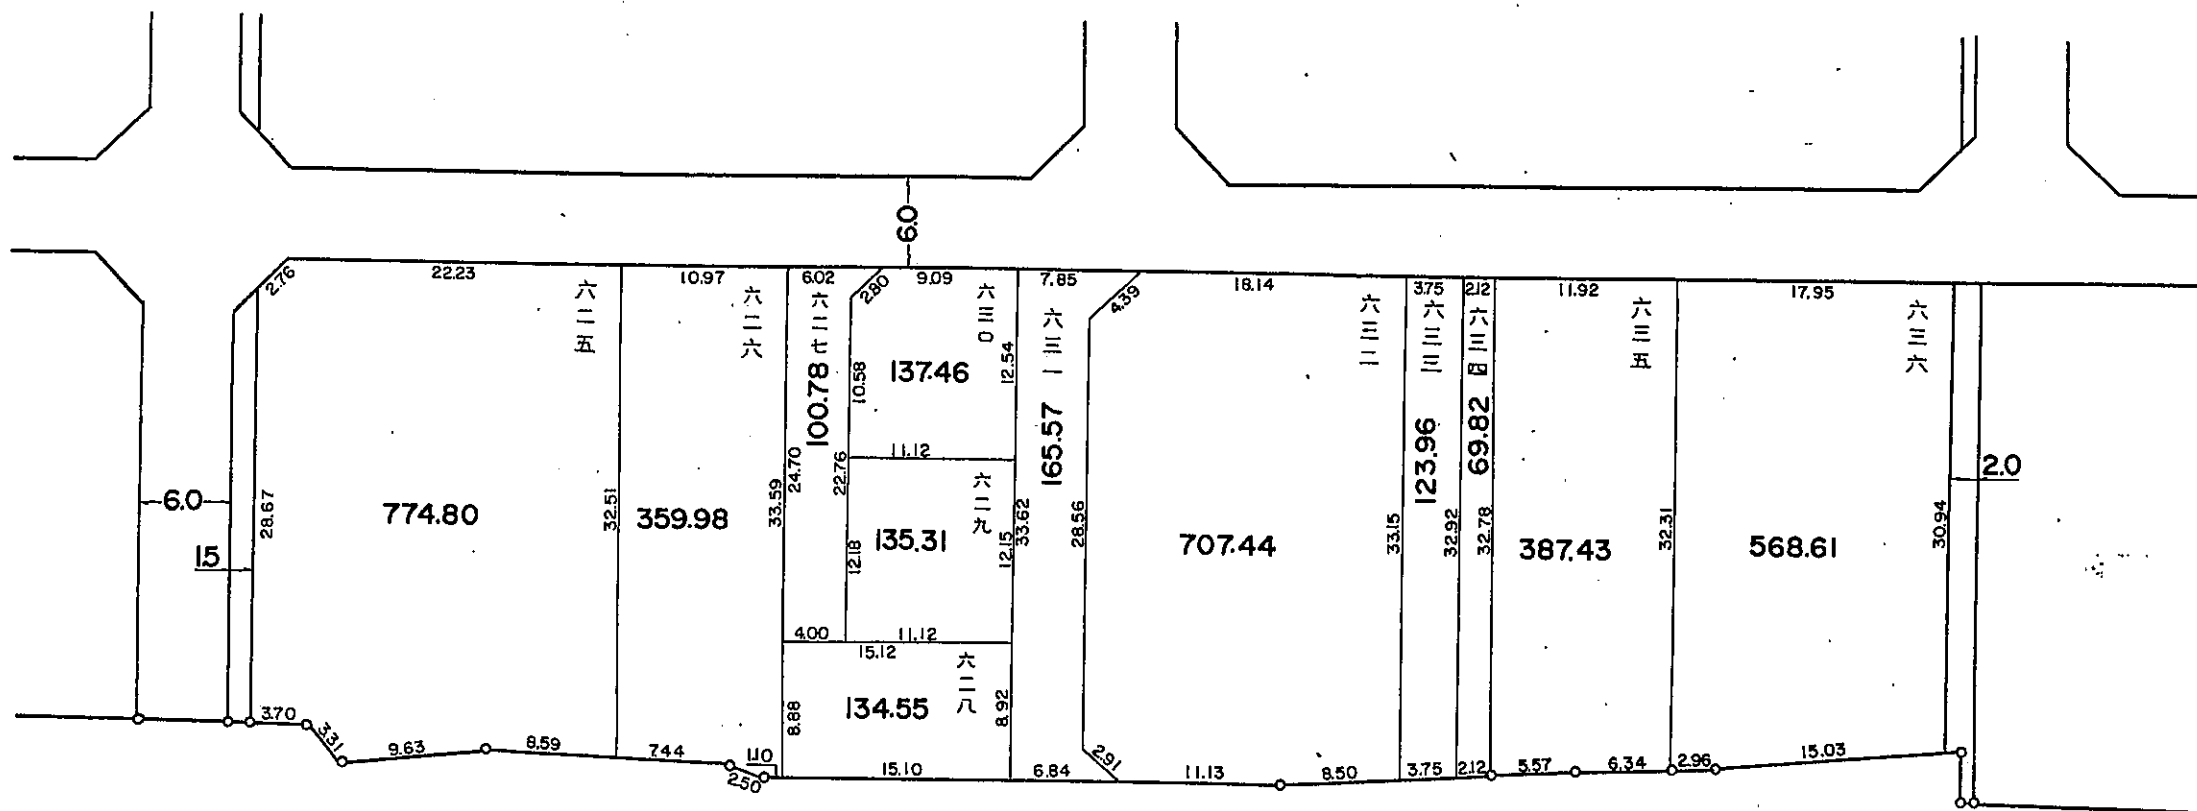

換地図

岸和田市
箕土路町二丁目

泉北郡忠岡町

凡例

換地処分 後の土地 の表示	街区番号	37
	地番	
公共施設	換地処分 後の土地	
	道路	
	水路	

参考資料 この図面は換地処分当時のものです。現況とは必ずしも一致しません。縮尺 1:500

換地 図

岸和田市
箕土路町二丁目

箕土路町一丁目

凡 例

換地処分 後の土地 の表示	街区番号	38
	地番	
公共施設	換地処分 後の土地	
	道 路	
	水 路	

縮尺 1 : 500

参考資料 この図面は換地処分当時のものです。現況とは必ずしも一致しません。

換地 図

市 田 和 岸
目 丁 二 町 路 土 箕

泉北郡忠岡町

凡 例

換地処分後の土地の表示	街区番号	39
	地番	
公共施設	換地処分後の土地	
	道路	
	水路	

参考資料 この図面は換地処分当時のものです。現況とは必ずしも一致しません。縮尺 1:500

換地 図

市 田 和 岸
目 二 町 路 土 箕

凡 例

換地処分 後の土地 の表示	街区番号	40
	地番	
公共施設	換地処分 後の土地	
	道 路	
	水 路	

参考資料 この図面は換地処分当時のものです。現況とは必ずしも一致しません。縮尺 1:500