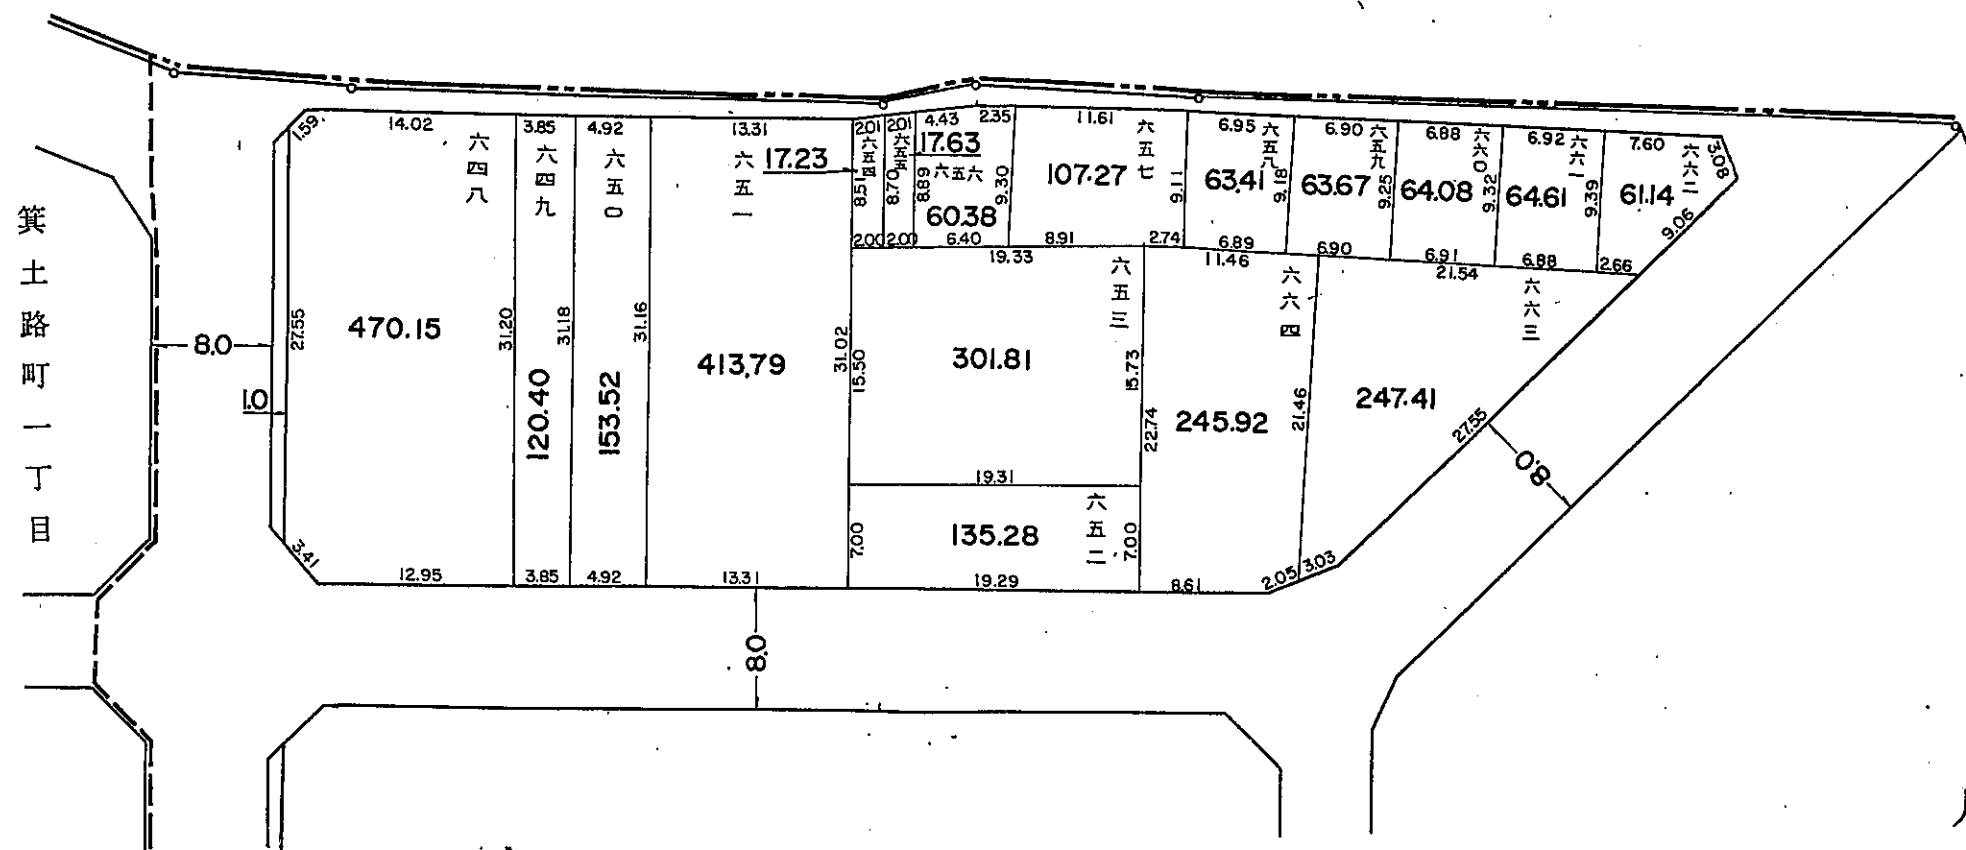

換地図

岸和田市
箕土路町二丁目

泉北郡忠岡町

凡例

換地処分 後の土地 の表示	街区番号	37
	地番	
公共施設	換地処分 後の土地	
	道路	
	水路	

参考資料 この図面は換地処分当時のものです。現況とは必ずしも一致しません。縮尺 1:500

換地 図

岸和田市
箕土路町二丁目

箕土路町一丁目

凡 例

換地処分 後の土地 の表示	街区番号	38
	地番	
公共施設	換地処分 後の土地	
	道 路	
	水 路	

縮尺 1 : 500

参考資料 この図面は換地処分当時のものです。現況とは必ずしも一致しません。

換地 図

市 田 和 岸
目 丁 二 町 路 土 箕

泉北郡忠岡町

凡 例

換地処分後の土地の表示	街区番号	39
	地番	
公共施設	換地処分後の土地	
	道路	
	水路	

参考資料 この図面は換地処分当時のものです。現況とは必ずしも一致しません。縮尺 1:500

換地 図

市 田 和 岸
目 二 町 路 土 箕

凡 例

換地処分 後の土地 の表示	街区番号	40
	地番	
公共施設	換地処分 後の土地	
	道 路	
	水 路	

参考資料 この図面は換地処分当時のものです。現況とは必ずしも一致しません。縮尺 1:500