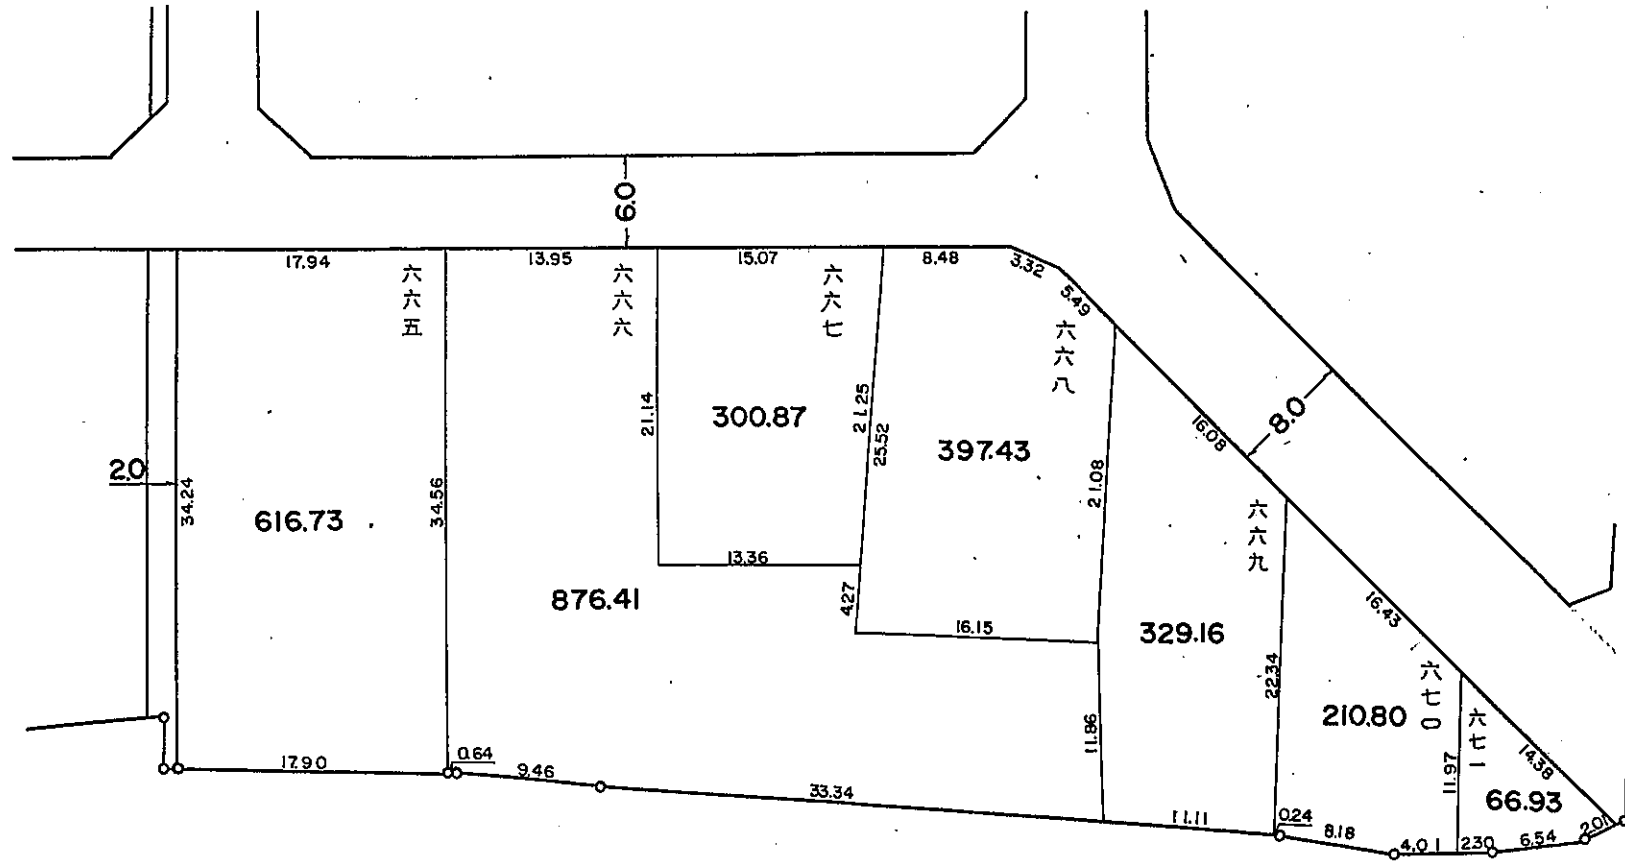

箕土路町一丁目

凡 例

換地処分 後の土地 の表示	街区番号	38
	地番	
公共施設	換地処分 後の土地	
	道 路	
	水 路	

縮尺 1 : 500

参考資料 この図面は換地処分当時のものです。現況とは必ずしも一致しません。

換地 図

市 田 和 岸
目 丁 二 町 路 土 箕

泉北郡忠岡町

凡 例

換地処分後の土地の表示	街区番号	39
	地番	
公共施設	換地処分後の土地	
	道路	
	水路	

参考資料 この図面は換地処分当時のものです。現況とは必ずしも一致しません。縮尺 1:500

換地 図

市 田 和 岸
目 二 町 路 土 箕

凡 例

換地処分 後の土地 の表示	街区番号	40
	地番	
公共施設	換地処分 後の土地	
	道 路	
	水 路	

参考資料 この図面は換地処分当時のものです。現況とは必ずしも一致しません。縮尺 1:500