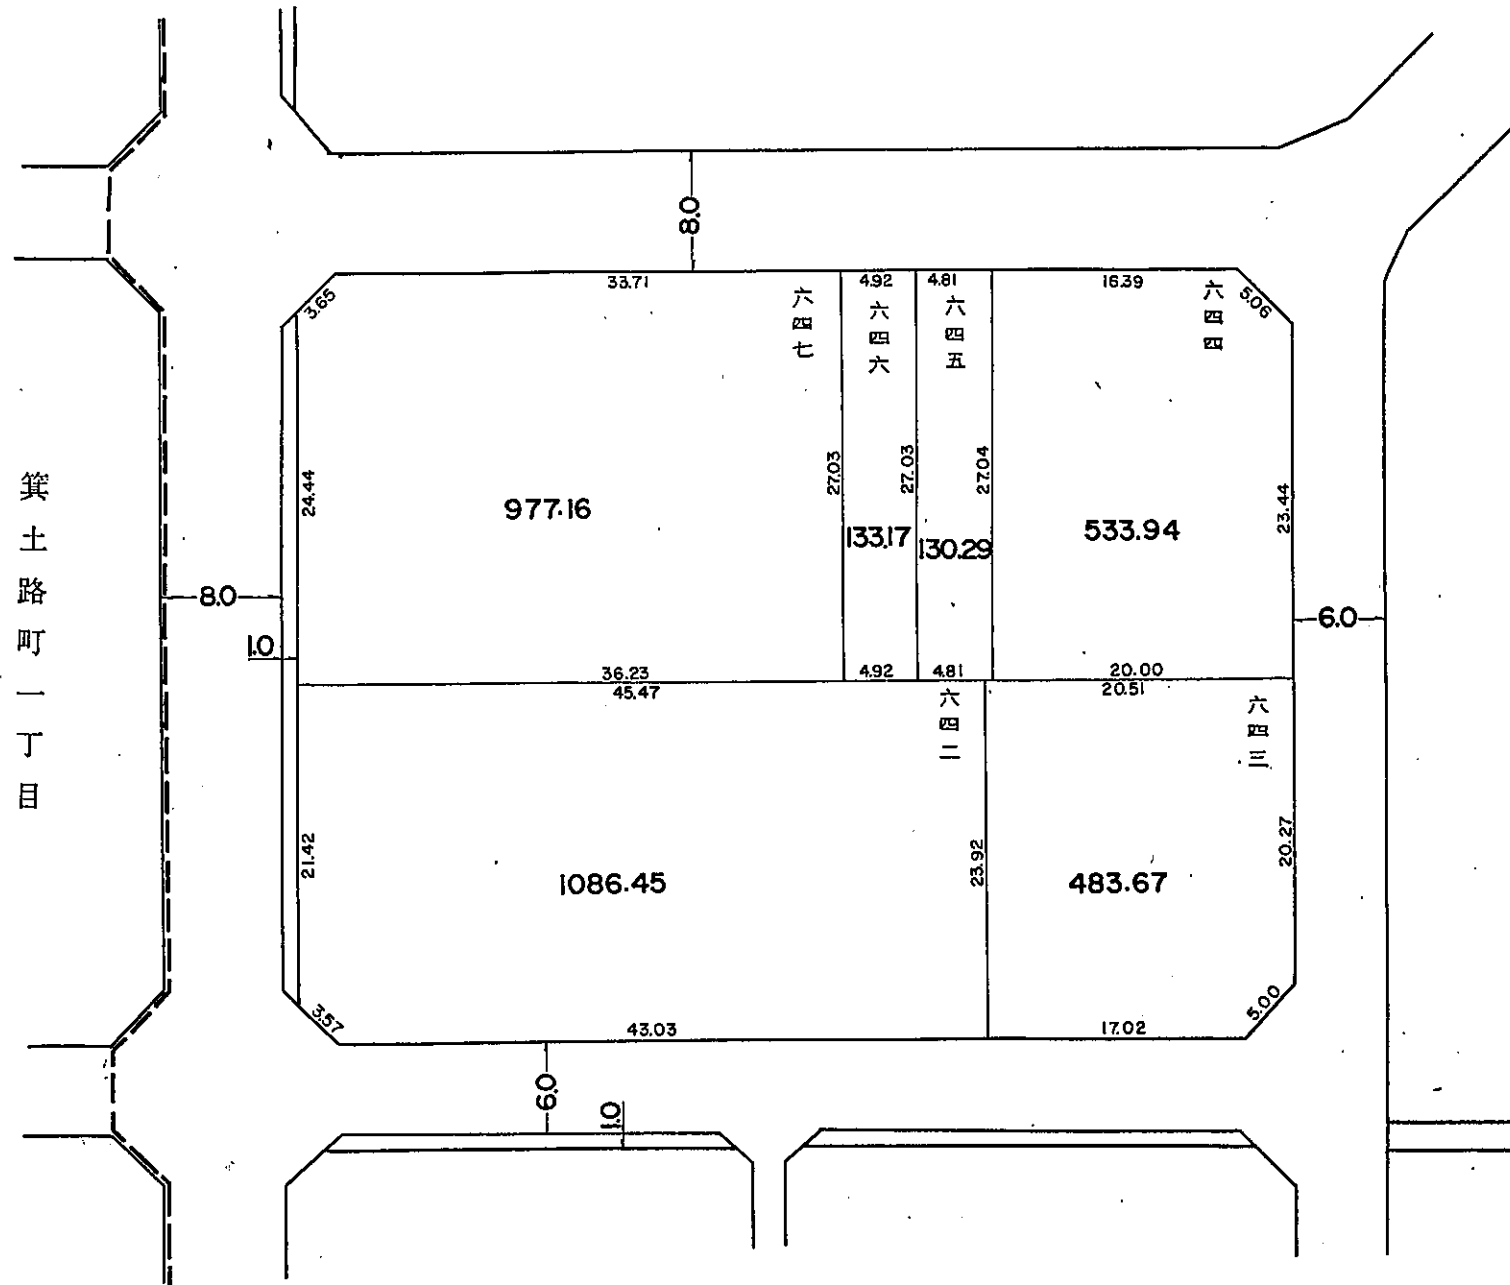

換地図

岸和田市
箕土路町二丁目

泉北郡忠岡町

凡例

換地処分 後の土地 の表示	街区番号	37
	地番	
公共施設	換地処分 後の土地	
	道路	
	水路	

参考資料 この図面は換地処分当時のものです。現況とは必ずしも一致しません。縮尺 1:500

換地 図

岸和田市
箕土路町二丁目

箕土路町一丁目

凡 例

換地処分 後の土地 の表示	街区番号	38
	地番	
公共施設	換地処分 後の土地	
	道 路	
	水 路	

縮尺 1 : 500

参考資料 この図面は換地処分当時のものです。現況とは必ずしも一致しません。

換地 図

市 田 和 岸
目 丁 二 町 路 土 箕

泉北郡忠岡町

凡 例

換地処分後の土地の表示	街区番号	39
	地番	
公共施設	換地処分後の土地	
	道路	
	水路	

参考資料 この図面は換地処分当時のものです。現況とは必ずしも一致しません。縮尺 1:500

換地 図

市 田 和 岸
目 二 町 路 土 箕

凡 例

換地処分 後の土地 の表示	街区番号	40
	地番	
公共施設	換地処分 後の土地	
	道 路	
	水 路	

参考資料 この図面は換地処分当時のものです。現況とは必ずしも一致しません。縮尺 1:500