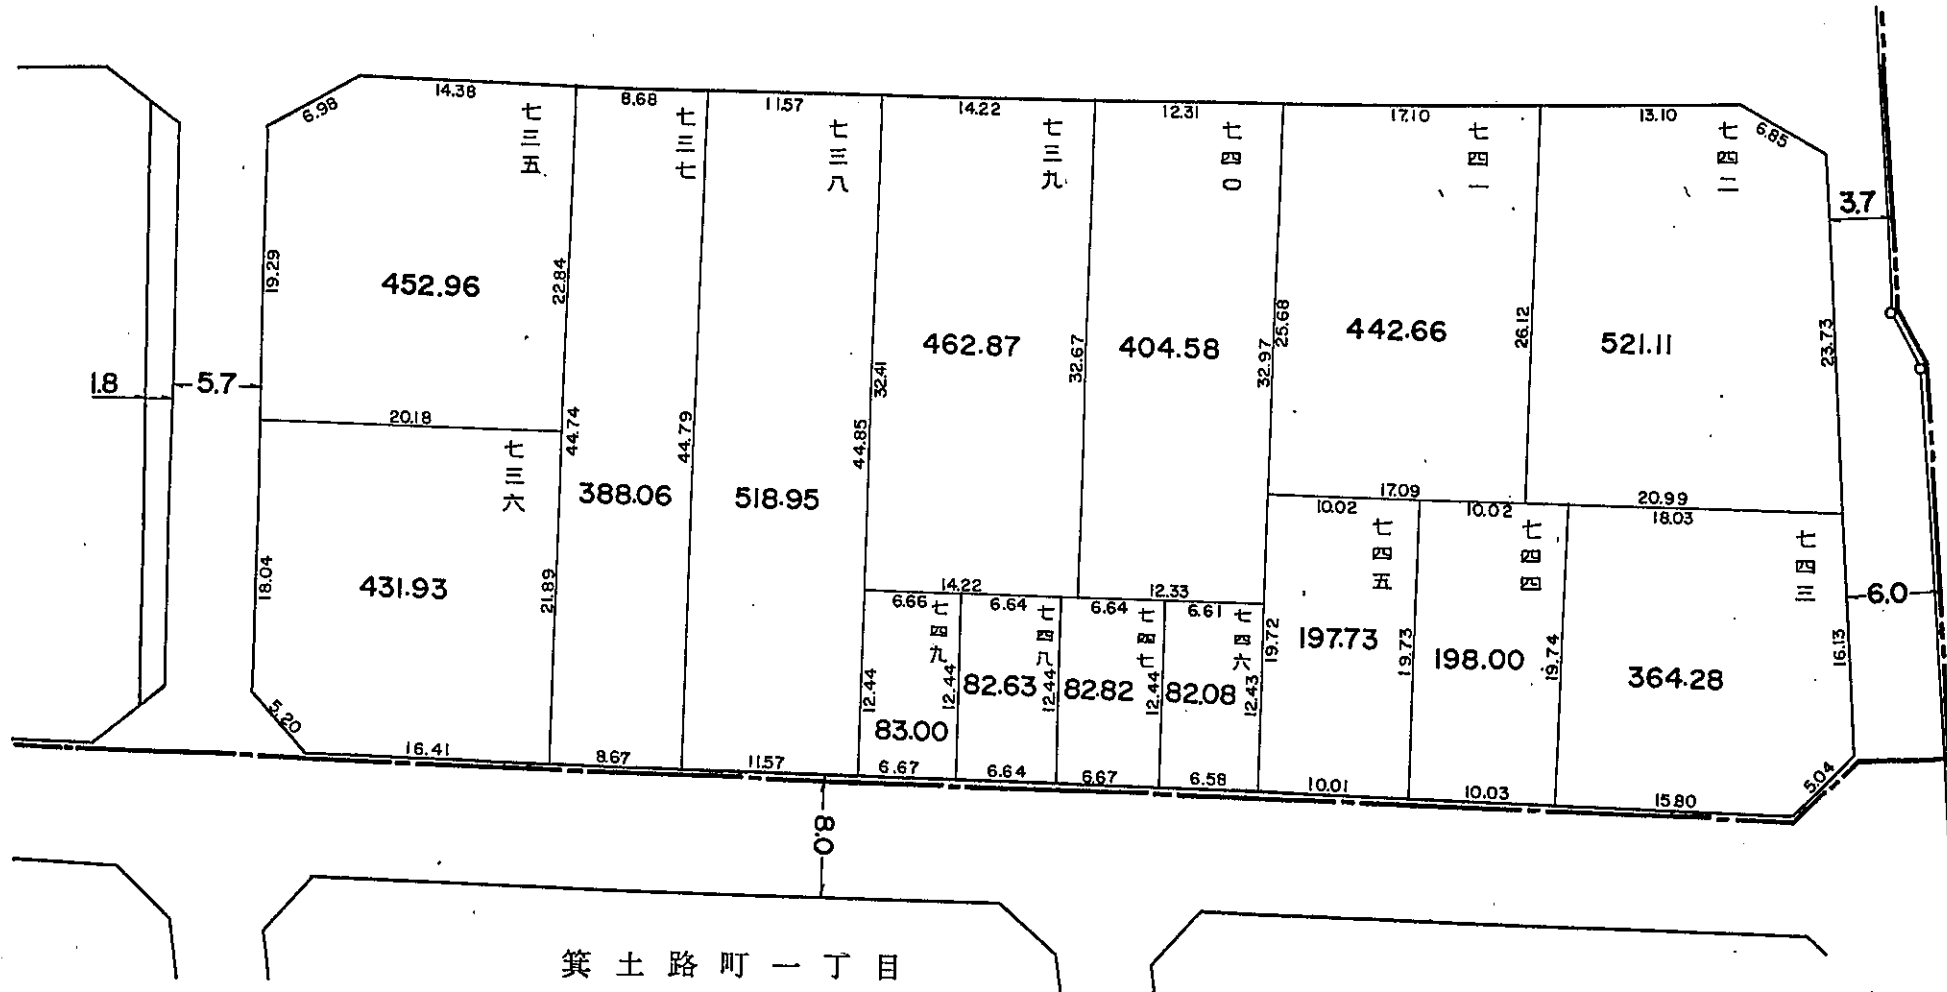

# 換地 図

岸和田市  
中井町三丁目

箕土路町一丁目

凡 例

換地処分 後の土地 の表示	街区番号	25
	地番	
公共施設	換地処分 後の土地	
	道 路	
	水 路	

参考資料 この図面は換地処分当時のものです。現況とは必ずしも一致しません。縮尺 1:500

# 換地図

岸和田市中井町三丁目

泉北郡忠岡町

箕土路町一丁目

凡例

換地処分後の土地の表示	街区番号	26
	地番	
公共施設	換地処分後の土地	
	道路	
	水路	

参考資料 この図面は換地処分当時のものです。現況とは必ずしも一致しません。縮尺 1:500