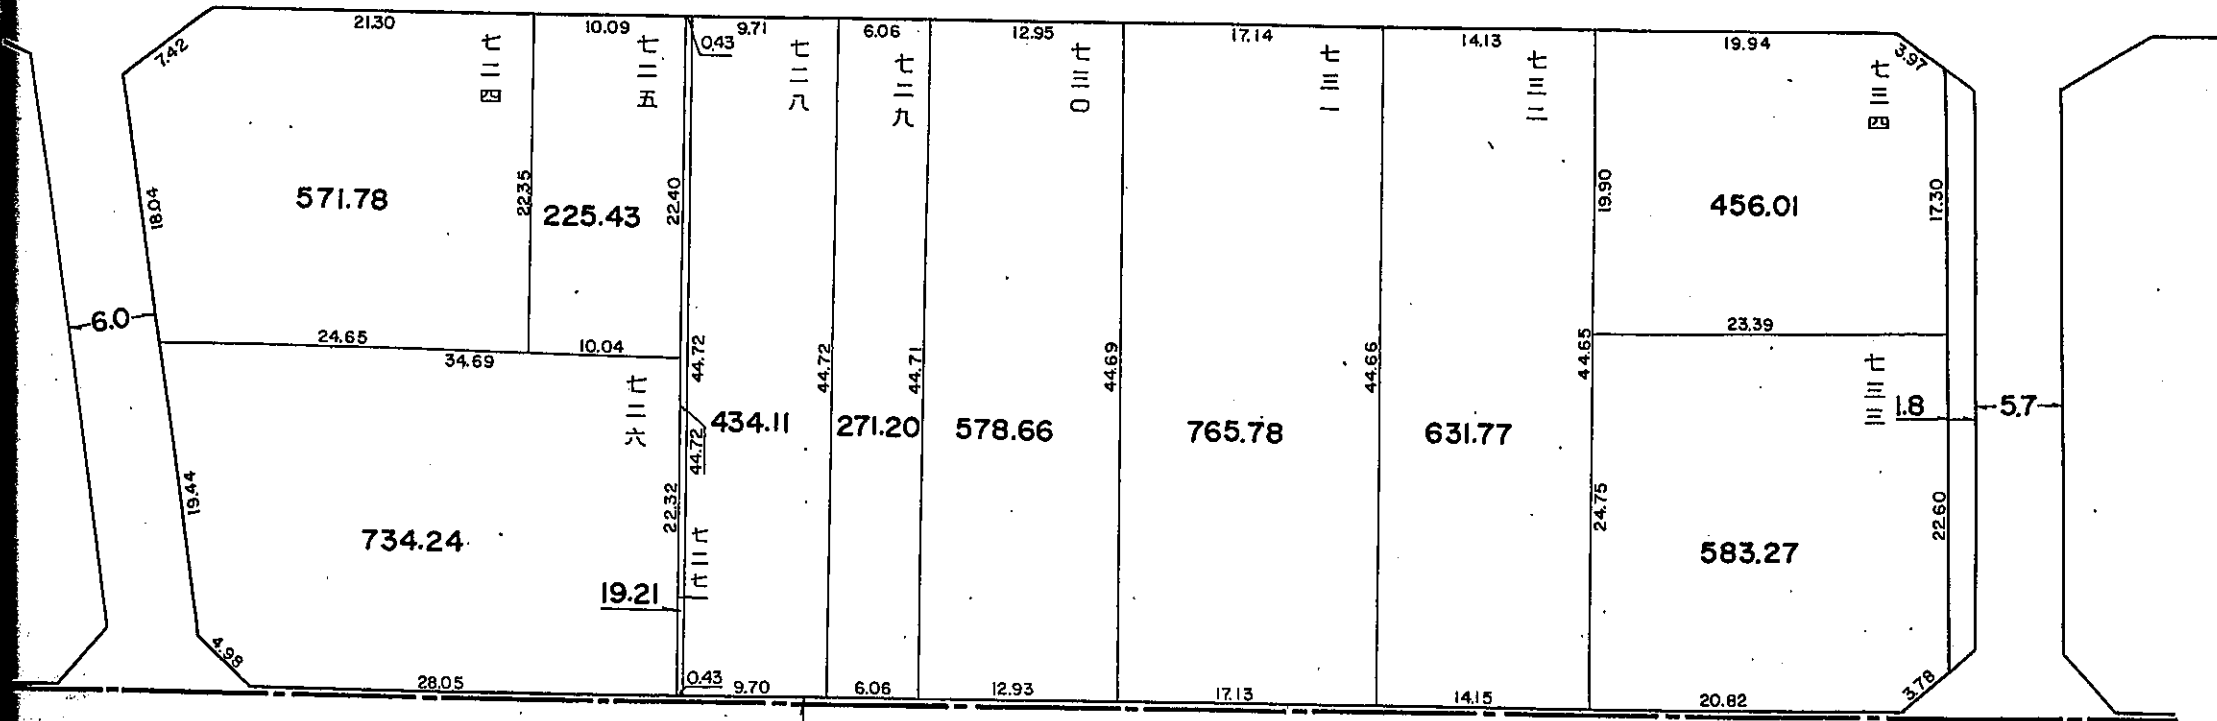

# 換地 図

岸和田市  
中井町三丁目

凡 例

換地処分 後の土地 の表示	街区番号	24
	地番	
公共施設	換地処分 後の土地	
	道 路	
	水 路	

参考資料 この図面は換地処分当時のものです。現況とは必ずしも一致しません。縮尺 1:500

# 換地 図

岸和田市  
中井町三丁目

箕土路町一丁目

凡 例

換地処分 後の土地 の表示	街区番号	25
	地番	
公共施設	換地処分 後の土地	
	道 路	
	水 路	

参考資料 この図面は換地処分当時のものです。現況とは必ずしも一致しません。縮尺 1:500

# 換地図

岸和田市中井町三丁目

泉北郡忠岡町

箕土路町一丁目

凡例

換地処分後の土地の表示	街区番号	26
	地番	
公共施設	換地処分後の土地	
	道路	
	水路	

参考資料 この図面は換地処分当時のものです。現況とは必ずしも一致しません。縮尺 1:500