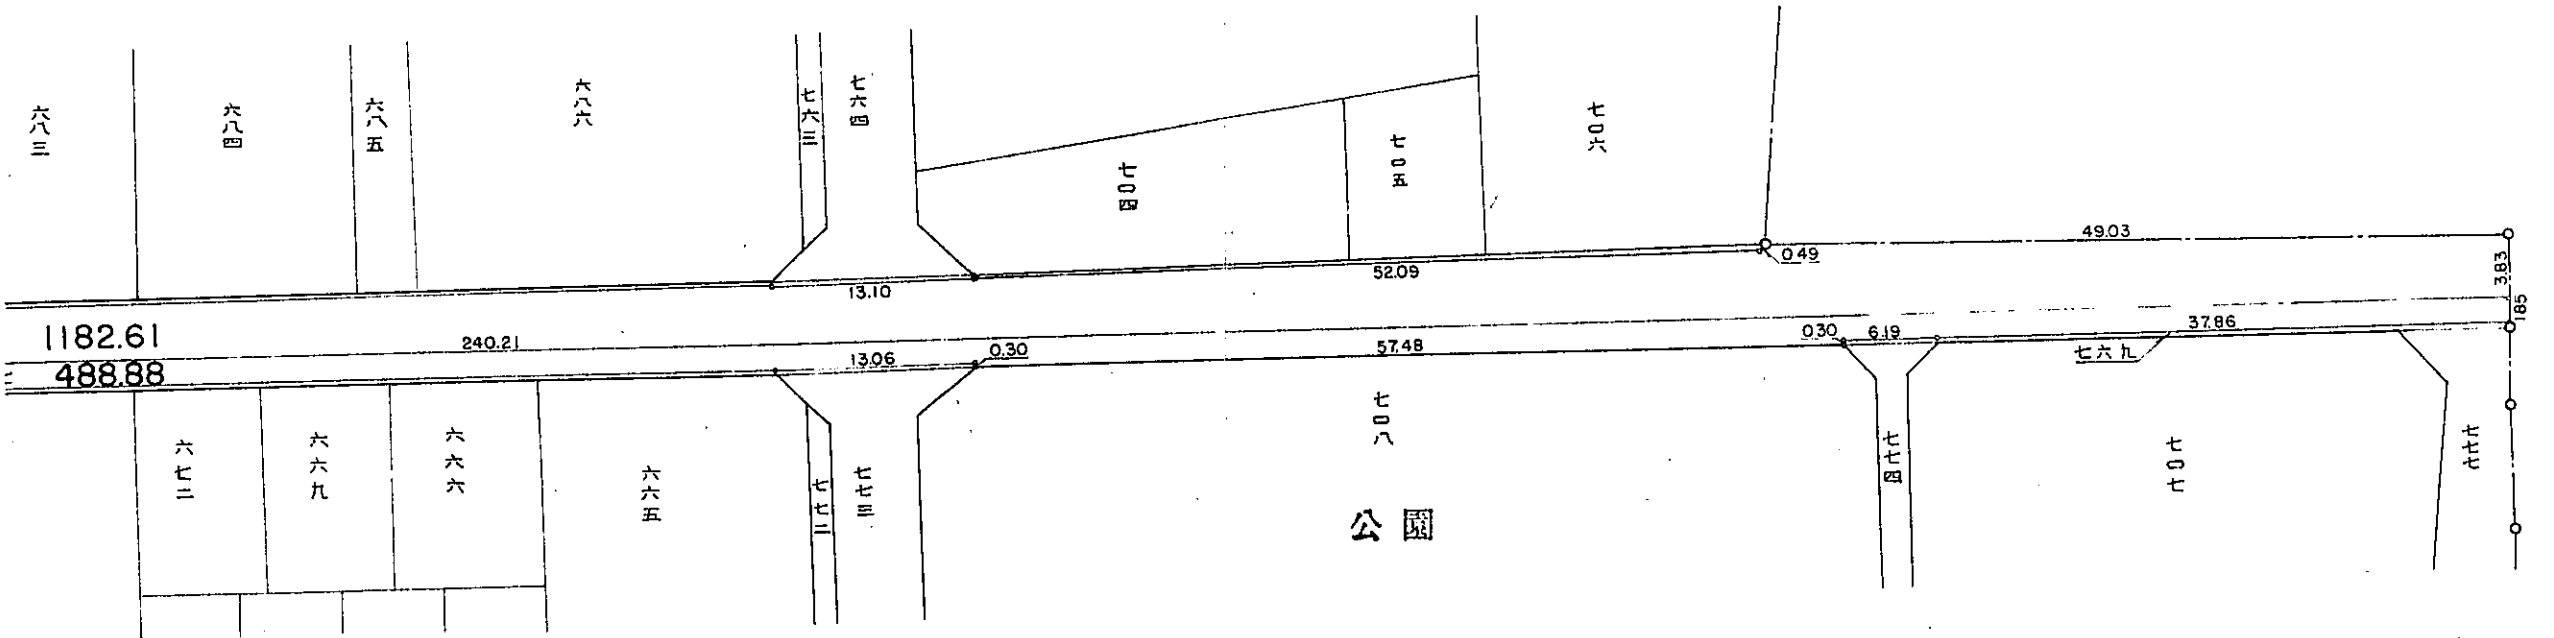

凡 例

換地処分 後の土地 の表示	街区番号	10-3
	地番	
公共施設	換地処分 後の土地	
	道路	
	水路	

参考資料 この図面は換地処分当時のものです。現況とは必ずしも一致しません。縮尺 1:500