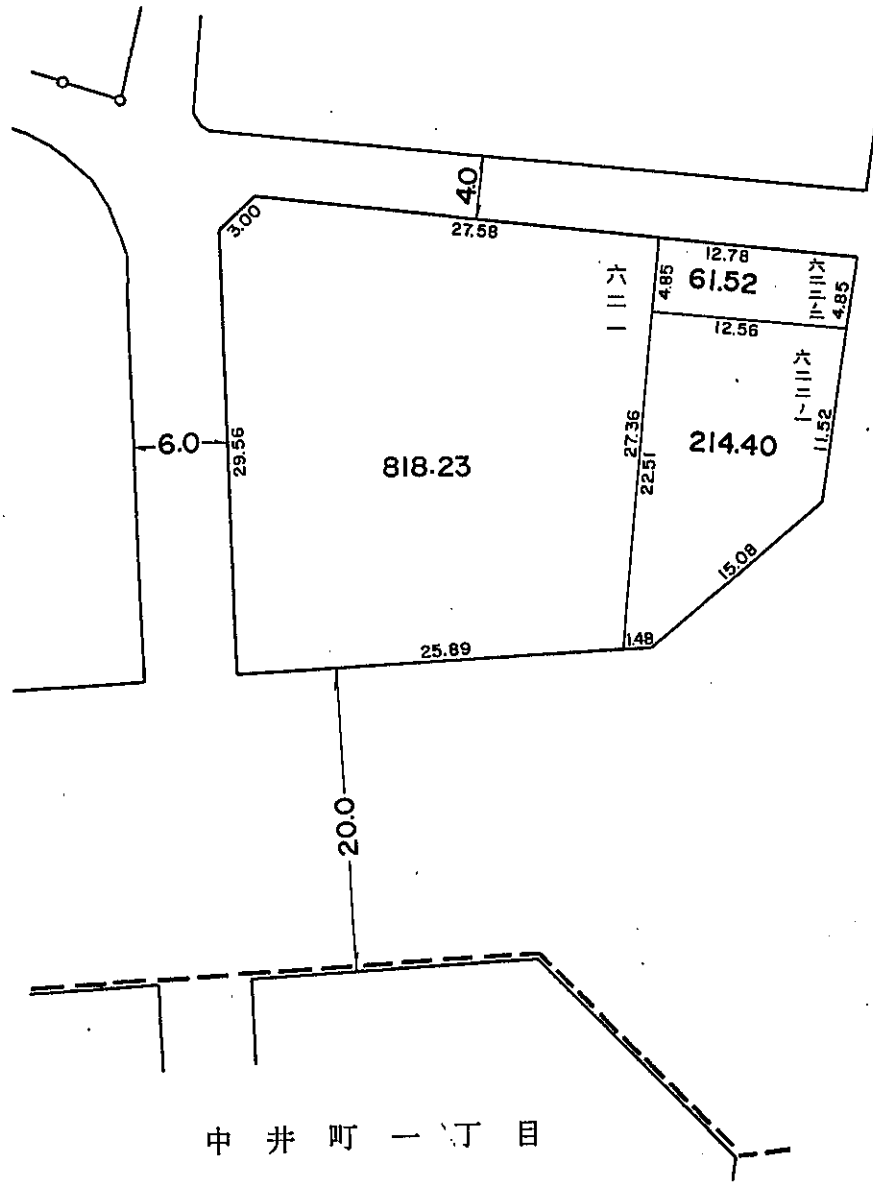

換地 図

岸和田市
中井町三丁目

凡 例

換地処分 後の土地 の表示	街区番号	10-2
	地番	
公共施設	換地処分 後の土地	
	道 路	
	水 路	

縮尺 1 : 500

参考資料 この図面は換地処分当時のものです。現況とは必ずしも一致しません。