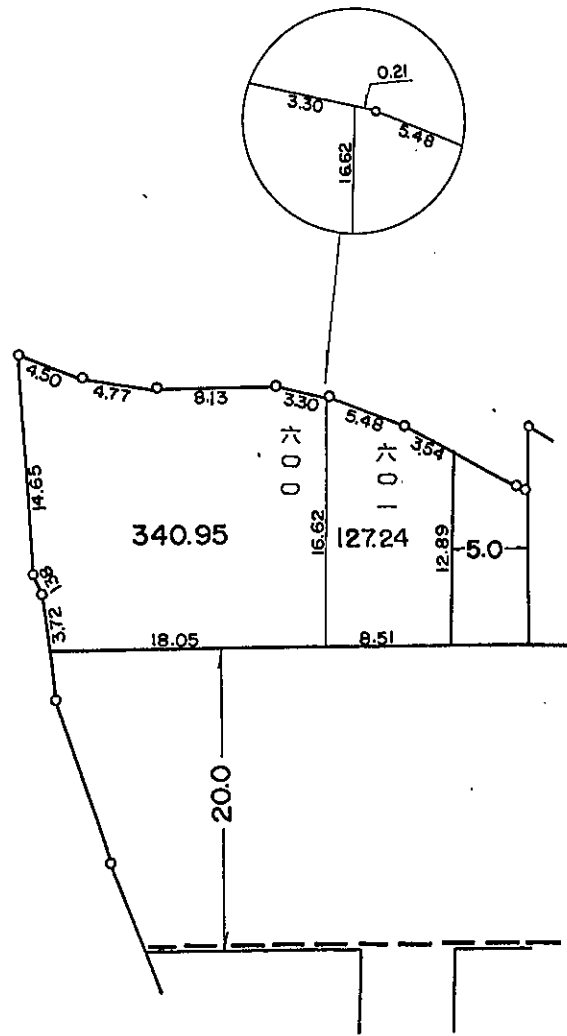

換地図

岸和田市
中井町三丁目

中井町一丁目

凡例

換地処分後の土地の表示	街区番号	12
	地番	
	換地処分後の土地	
公共施設	道路	
	水路	

参考資料 この図面は換地処分当時のものです。現況とは必ずしも一致しません。縮尺 1:500