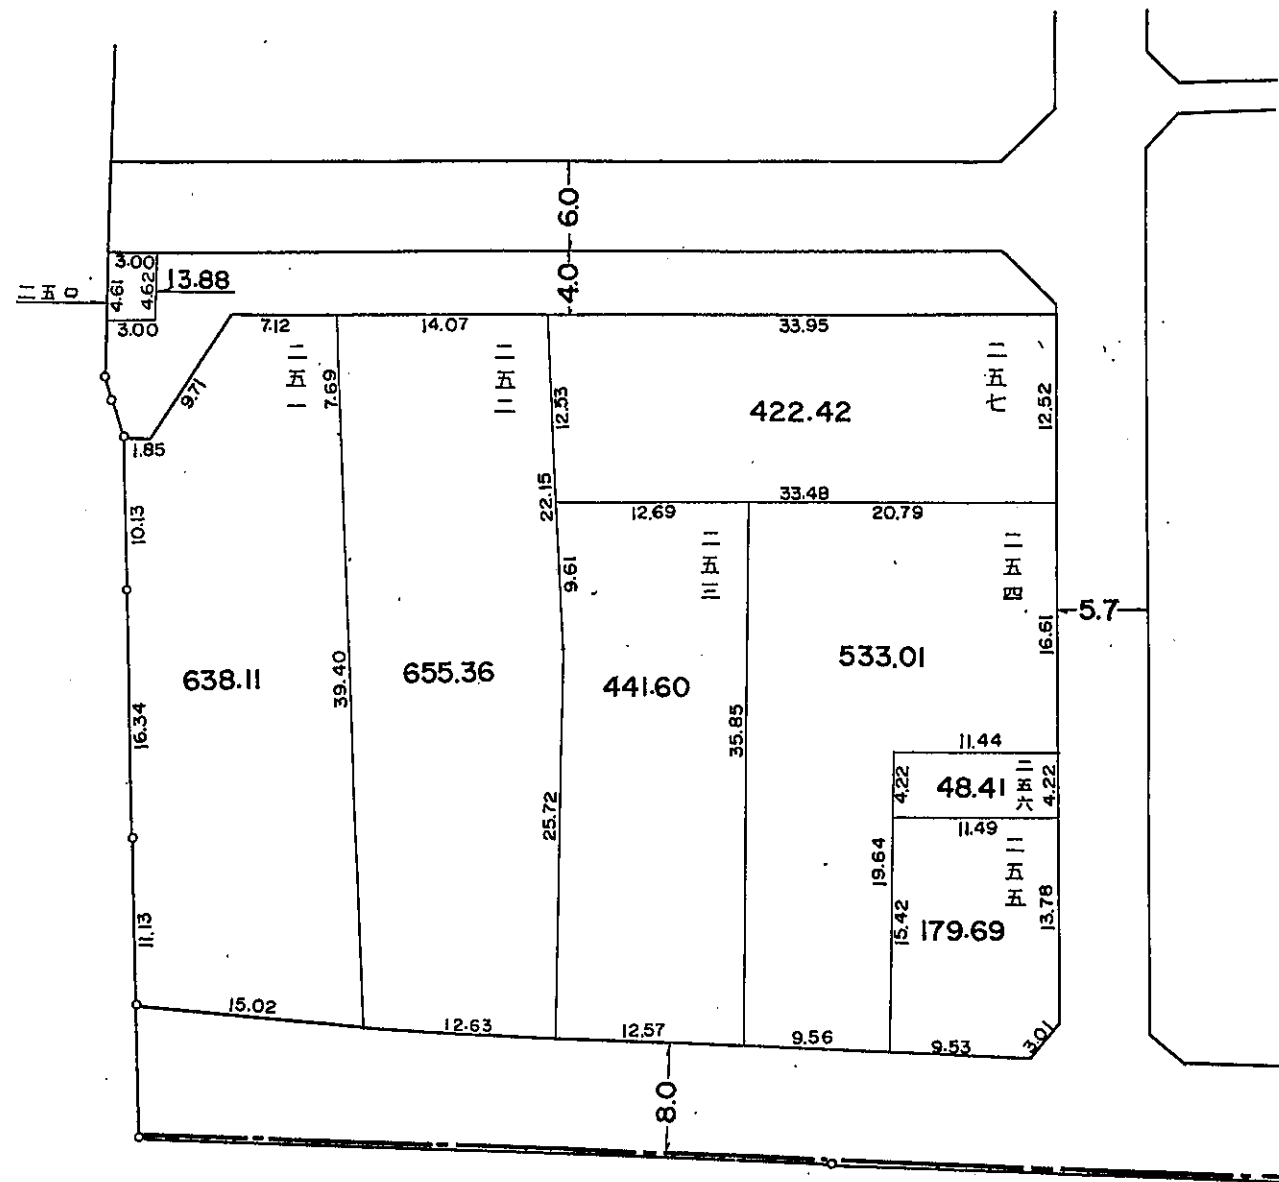

換地 図

岸和田市
中井町一丁目

凡 例

換地処分 後の土地 の表示	街区番号	13
	地番	
公共施設	換地処分 後の土地	
	道 路	
	水 路	

縮尺 1 : 500

参考資料 この図面は換地処分当時のものです。現況とは必ずしも一致しません。

換地 図

岸和田市
中井町一丁目

凡 例

換地処分後の土地の表示	街区番号	14
	地番	
公共施設	換地処分後の土地	
	道路	
	水路	

参考資料 この図面は換地処分当時のものです。現況とは必ずしも一致しません。縮尺 1:500

換地図

岸和田市中井町一丁目

荒木町二丁目

凡 例

換地処分後の土地の表示	街区番号	15
	地番	
公共施設	換地処分後の土地	
	道路	
	水路	

縮尺 1:500

参考資料 この図面は換地処分当時のものです。現況とは必ずしも一致しません。

換地 図

岸和田市
中井町一丁目

荒木町二丁目

凡 例

換地処分 後の土地 の表示	街区番号	16
	地番	
	換地処分 後の土地	
公共施設	道路	
	水路	

縮尺 1 : 500

参考資料 この図面は換地処分当時のものです。現況とは必ずしも一致しません。