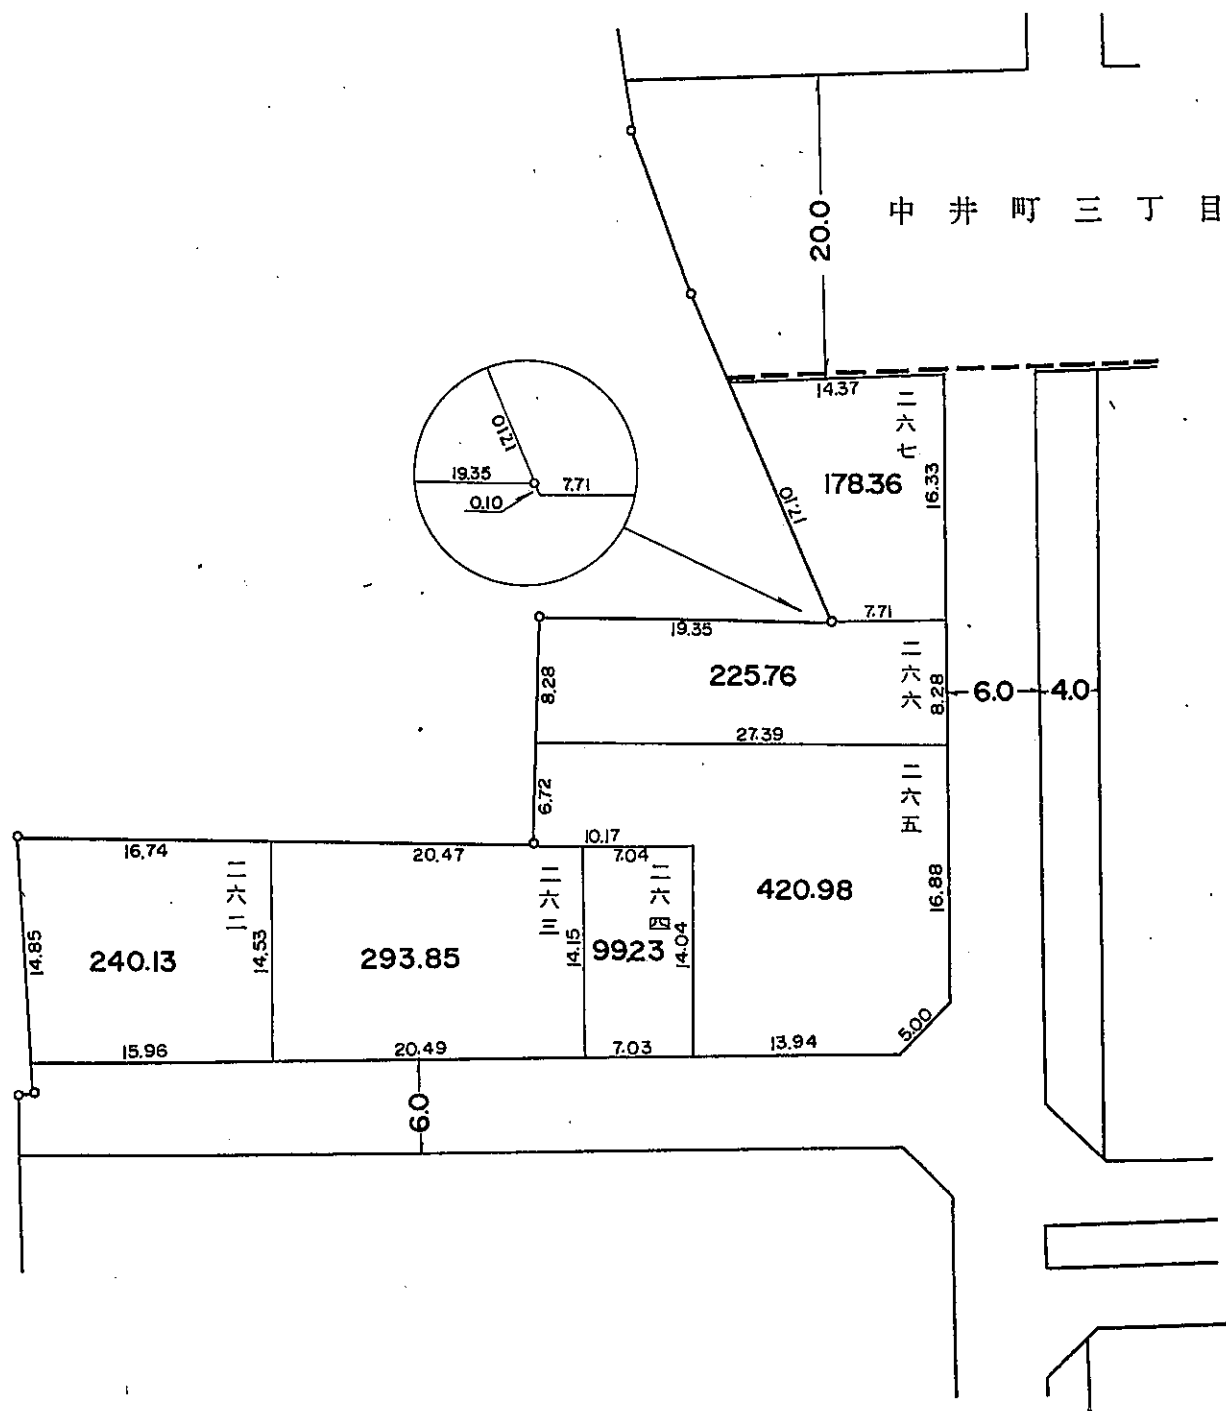

換地 図

岸和田市
中井町一丁目

凡 例

換地処分 後の土地 の表示	街区番号	13
	地番	
公共施設	換地処分 後の土地	
	道 路	
	水 路	

縮尺 1 : 500

参考資料 この図面は換地処分当時のものです。現況とは必ずしも一致しません。

換地 図

岸和田市
中井町一丁目

凡 例

換地処分後の土地の表示	街区番号	14
	地番	
公共施設	換地処分後の土地	
	道路	
	水路	

参考資料 この図面は換地処分当時のものです。現況とは必ずしも一致しません。縮尺 1:500

換地図

岸和田市中井町一丁目

荒木町二丁目

凡 例

換地処分後の土地の表示	街区番号	15
	地番	
公共施設	換地処分後の土地	
	道路	
	水路	

縮尺 1:500

参考資料 この図面は換地処分当時のものです。現況とは必ずしも一致しません。

換地 図

岸和田市
中井町一丁目

荒木町二丁目

凡 例

換地処分 後の土地 の表示	街区番号	16
	地番	
	換地処分 後の土地	
公共施設	道路	
	水路	

縮尺 1 : 500