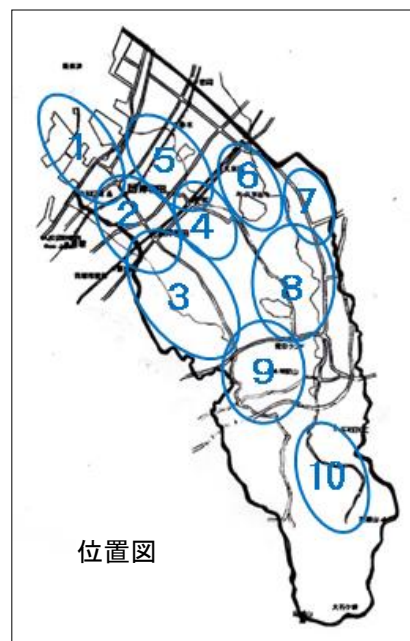

岸和田自然散策 マップ

- ① 浜工業公園周辺
- ② 東岸和田駅付近
- ③ 天神山町周辺
- ④ 下松町ため池周辺
- ⑤ 春木川・中央公園周辺
- ⑥ 久米田池付近
- ⑦ 摩湯山古墳・包近公園周辺
- ⑧ 蜻蛉池公園付近
- ⑨ 神於山・意賀美神社・諸井堰周辺
- ⑩ いよやかなの郷・牛滝山大威徳寺周辺

平成28年4月

きしわだ環境市民会議
自然環境部会