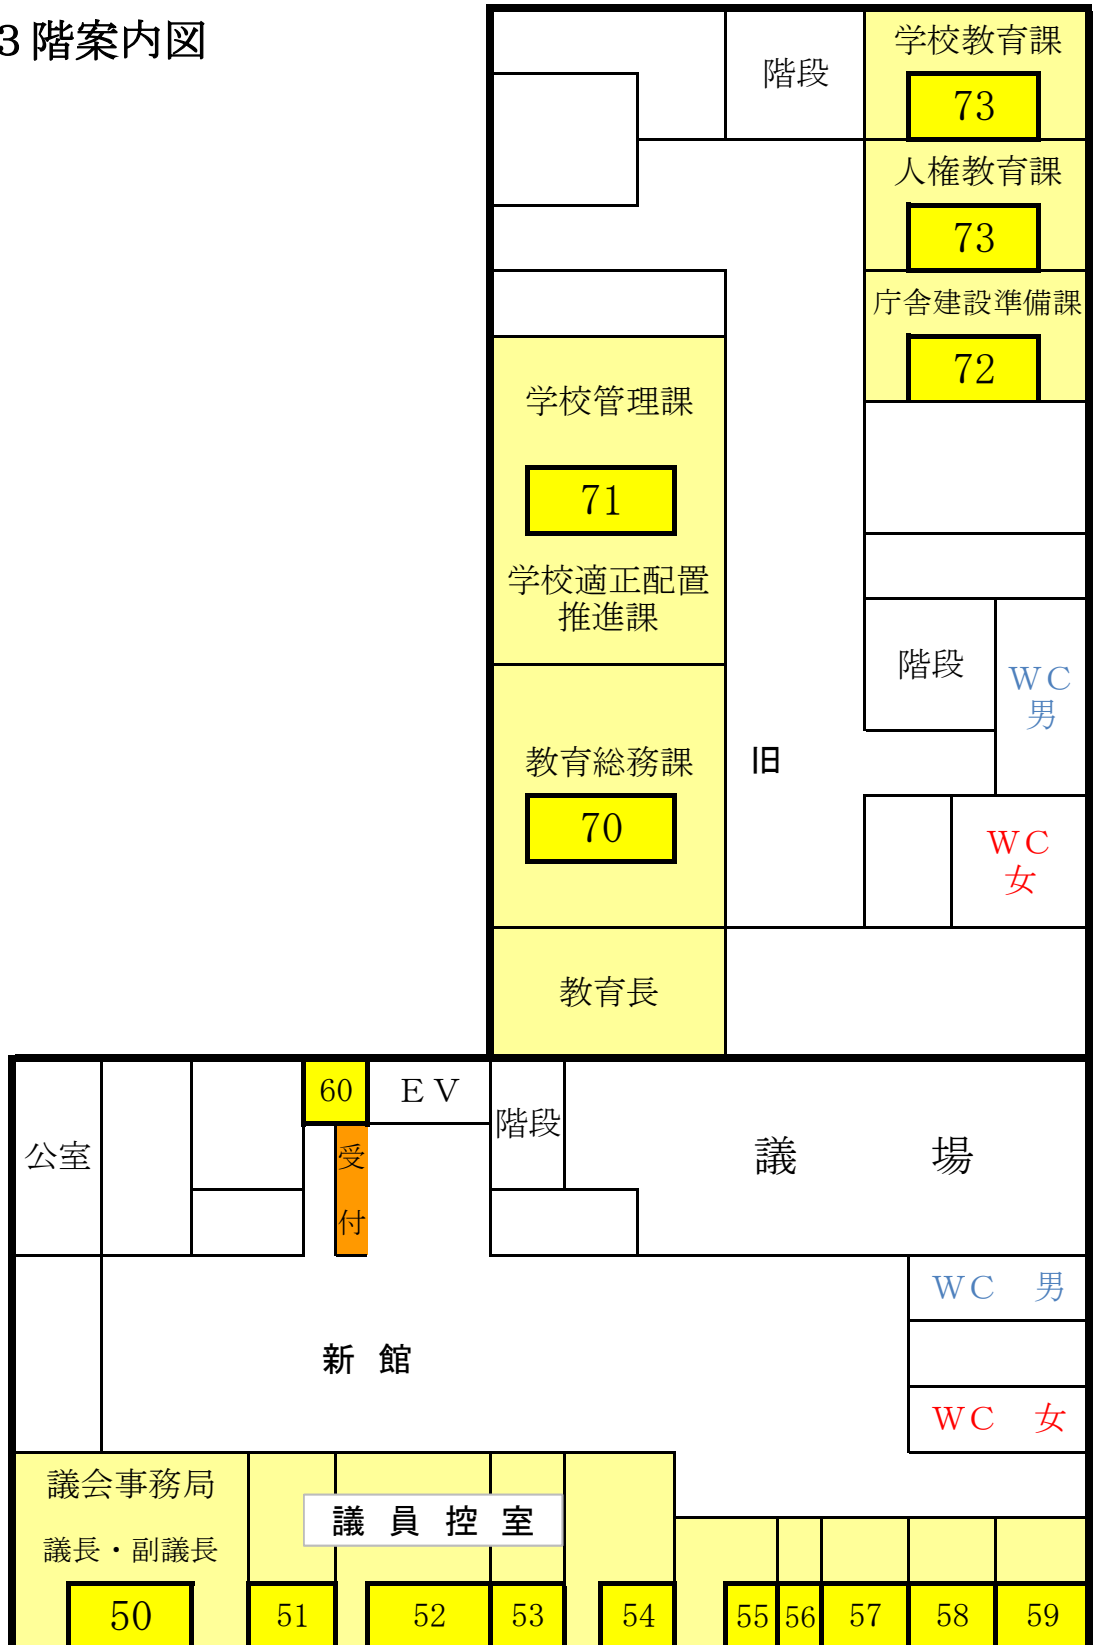

本庁舎地下案内図

こども園推進課

本庁舎 1 階案内図

 身障者用

本庁舎 2階案内図

本庁舎 3階案内図

本庁舎 4 階案内図