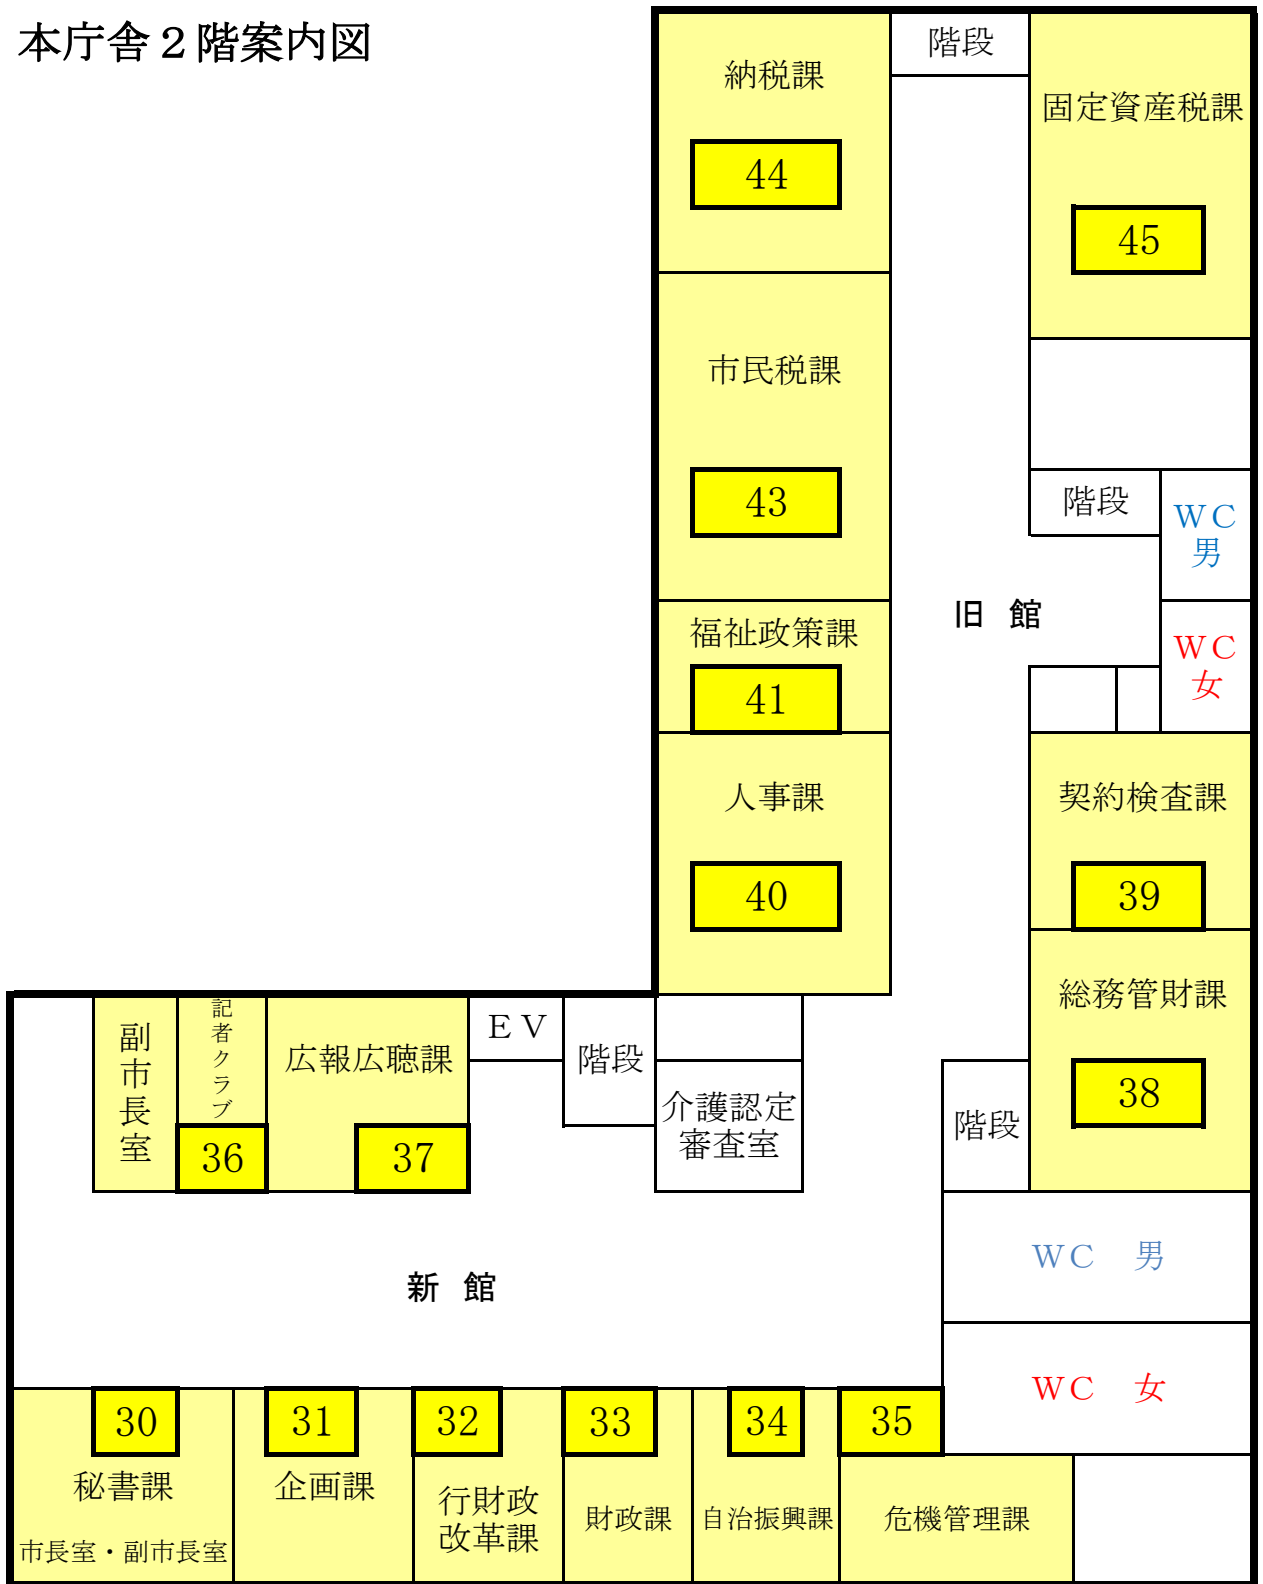

本庁舎地下案内図

こども園推進課

本庁舎 1 階案内図

 身障者用

本庁舎 2階案内図

本庁舎 3階案内図

本庁舎 4 階案内図