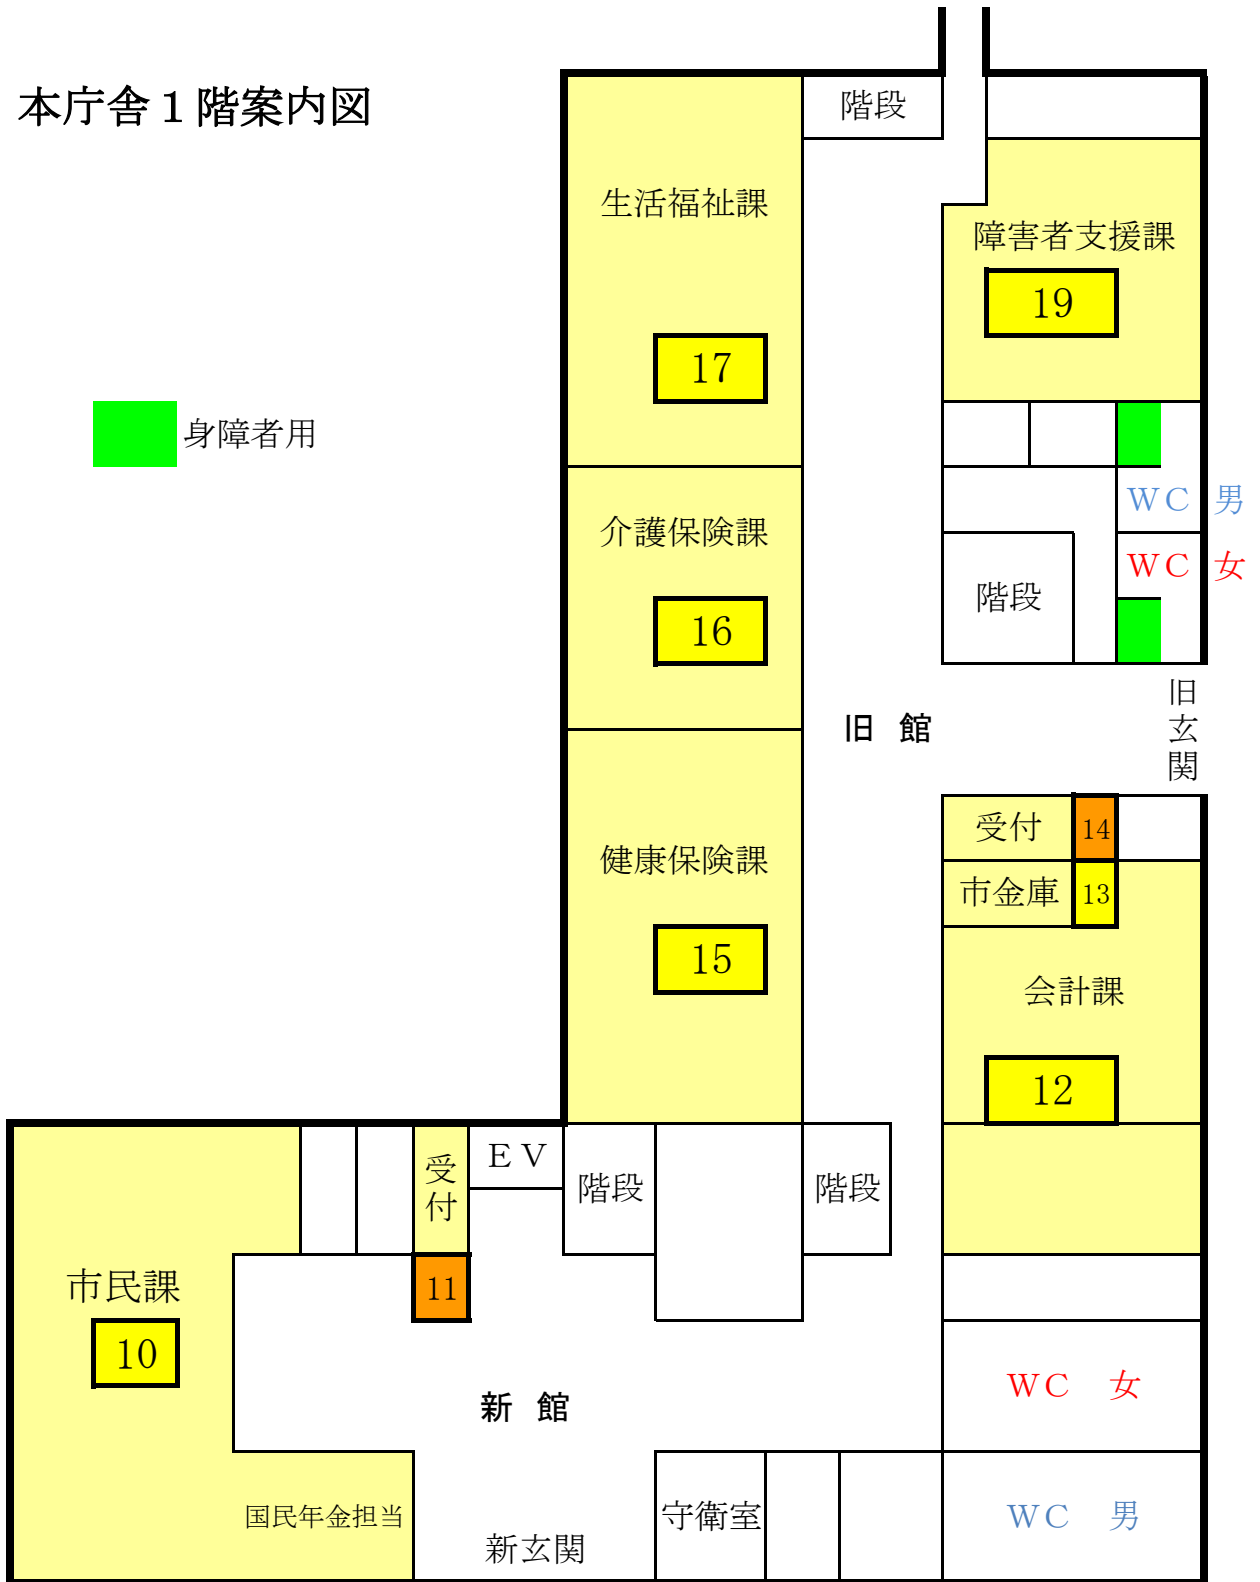

本庁舎地下案内図

こども園推進課

本庁舎 1 階案内図

 身障者用

本庁舎 2階案内図

本庁舎 3階案内図

本庁舎 4 階案内図