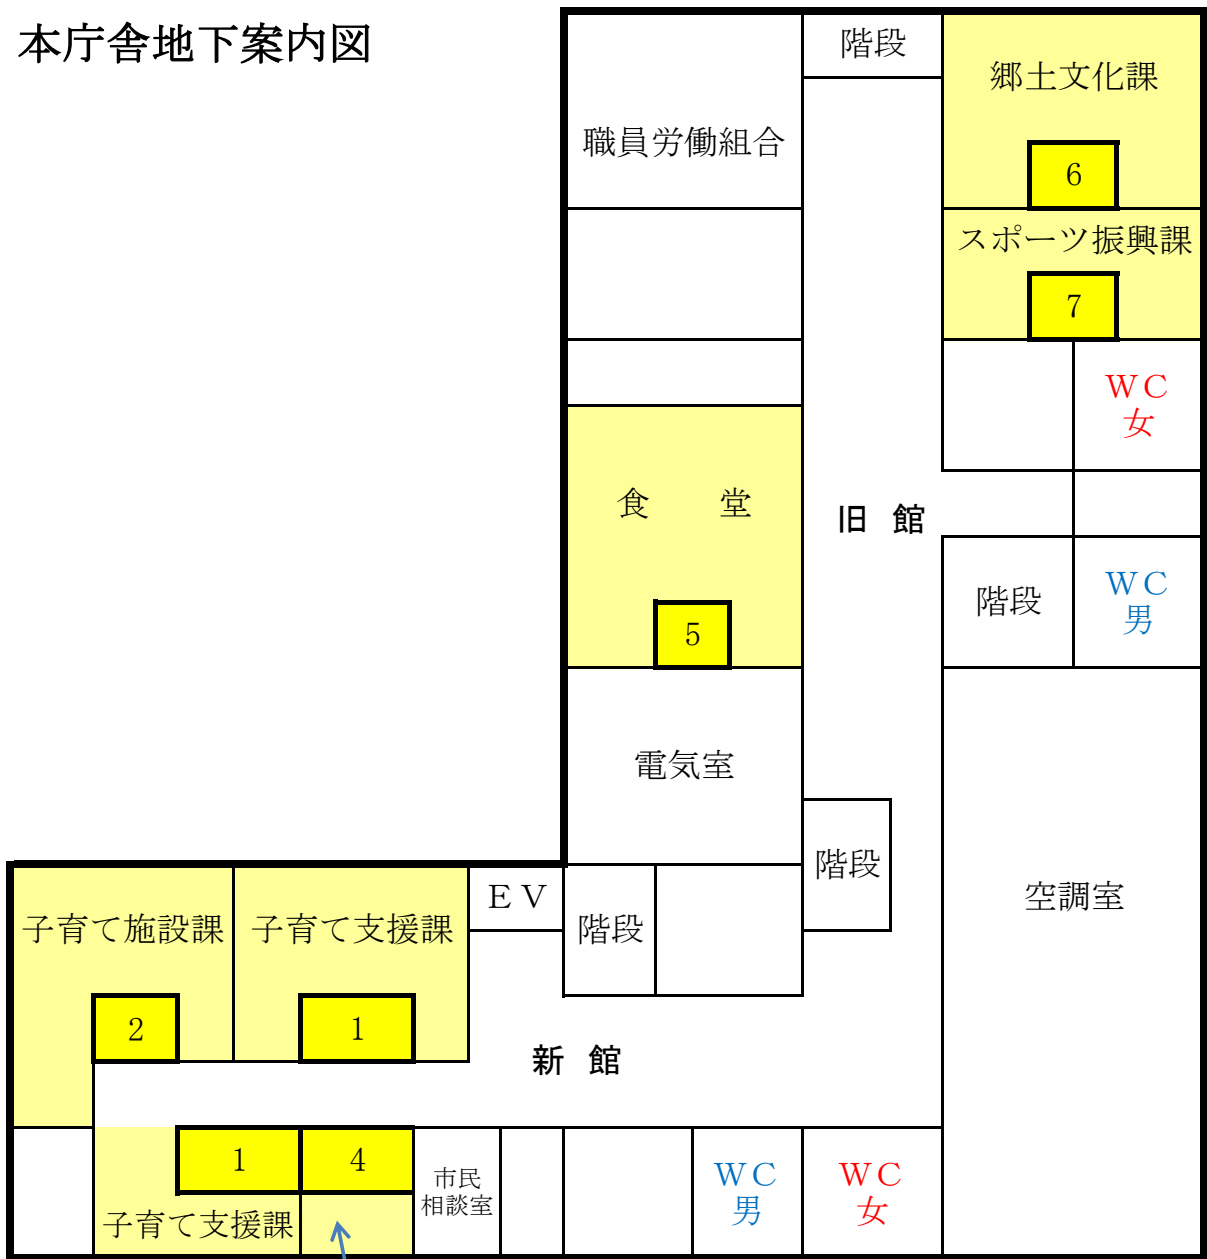

本庁舎地下案内図

こども園推進課

本庁舎 1 階案内図

 身障者用

本庁舎 2階案内図

本庁舎 3階案内図

本庁舎 4 階案内図