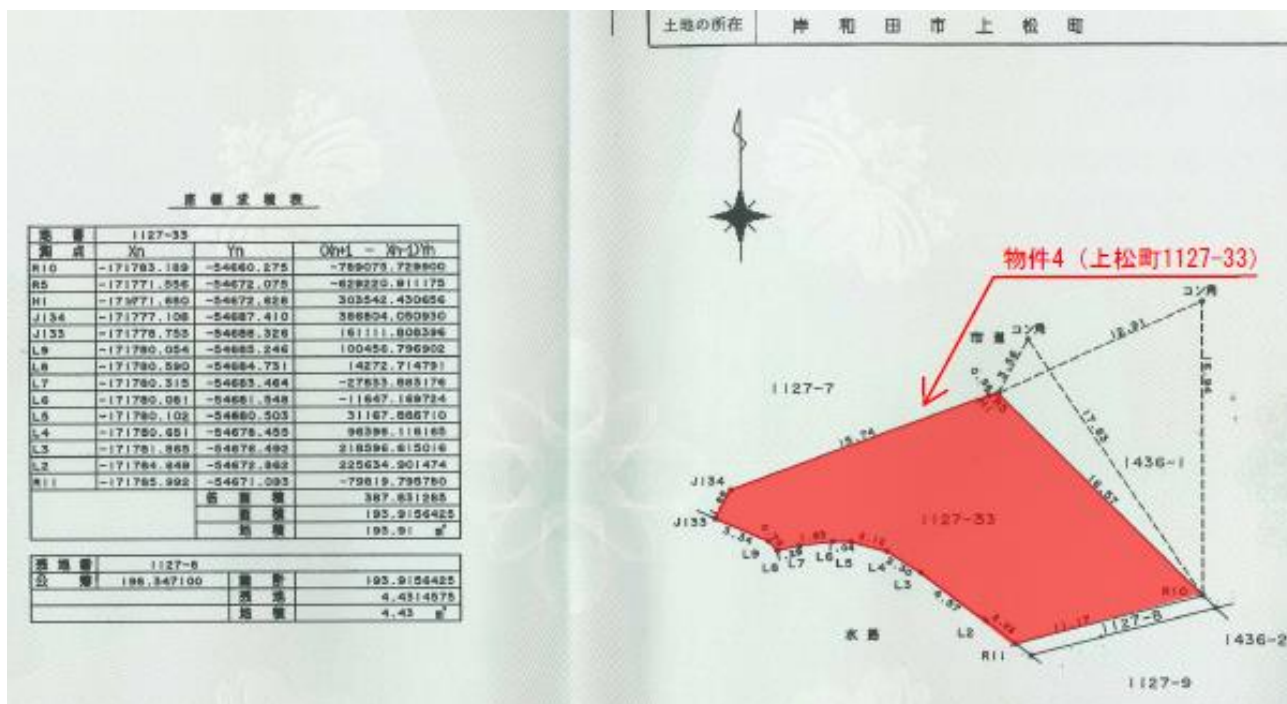

【物件 4】 岸和田市上松町 1126 番 10 他 3 筆

地積測量図

【物件 4】 岸和田市上松町 1126 番 10 他 3 筆

【物件 4】 岸和田市上松町 1126 番 10 他 3 筆

現況写真