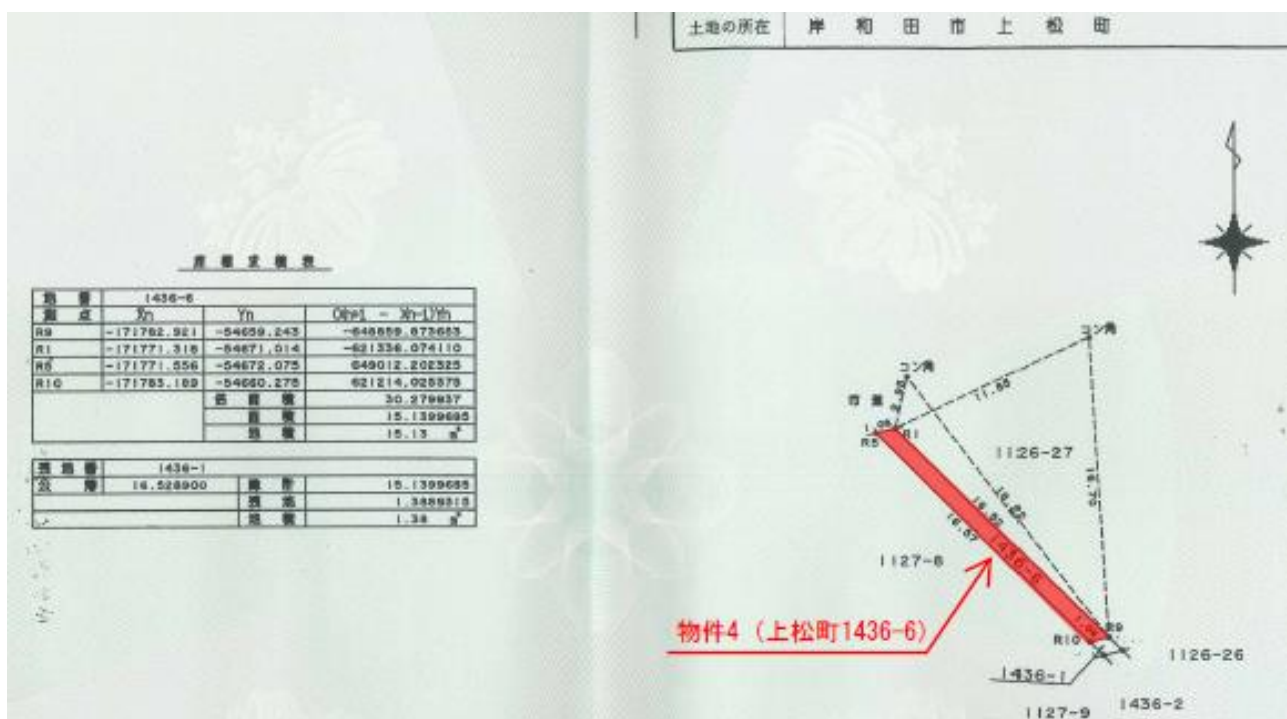

【物件 4】 岸和田市上松町 1126 番 10 他 3 筆

地積測量図

【物件 4】 岸和田市上松町 1126 番 10 他 3 筆

【物件 4】 岸和田市上松町 1126 番 10 他 3 筆

現況写真