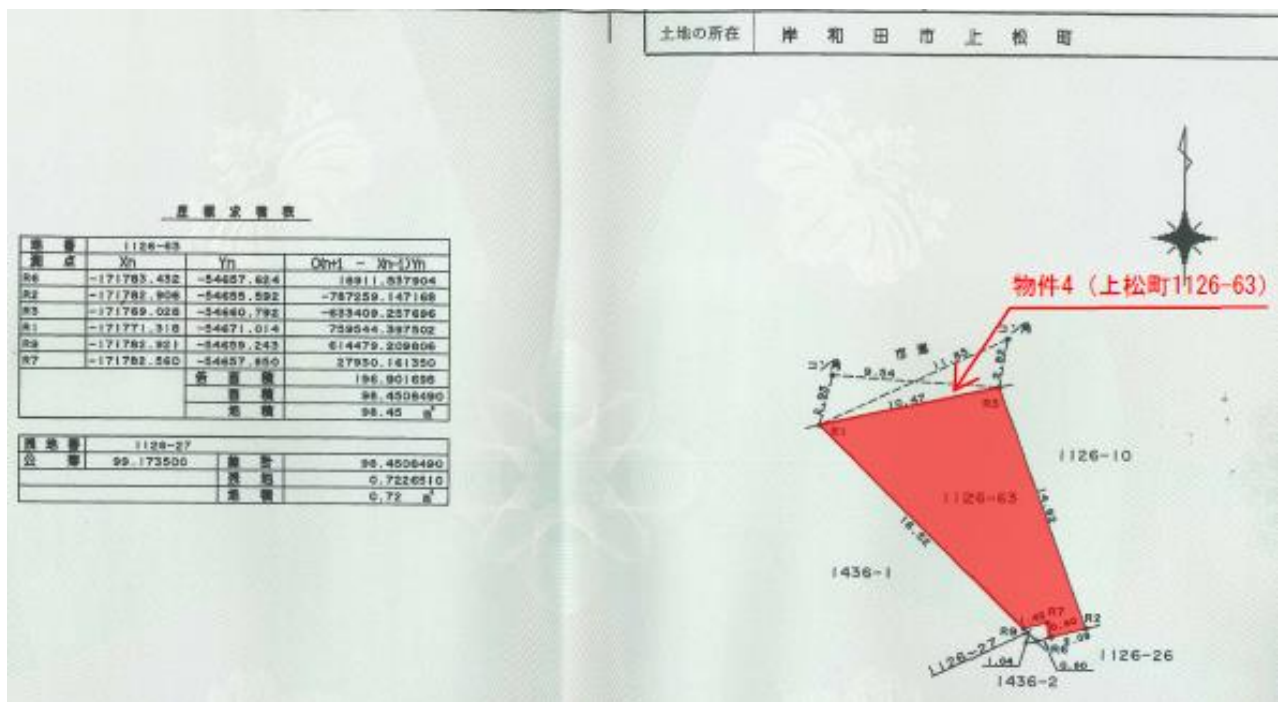

【物件 4】 岸和田市上松町 1126 番 10 他 3 筆

地積測量図

【物件 4】 岸和田市上松町 1126 番 10 他 3 筆

【物件 4】 岸和田市上松町 1126 番 10 他 3 筆

現況写真