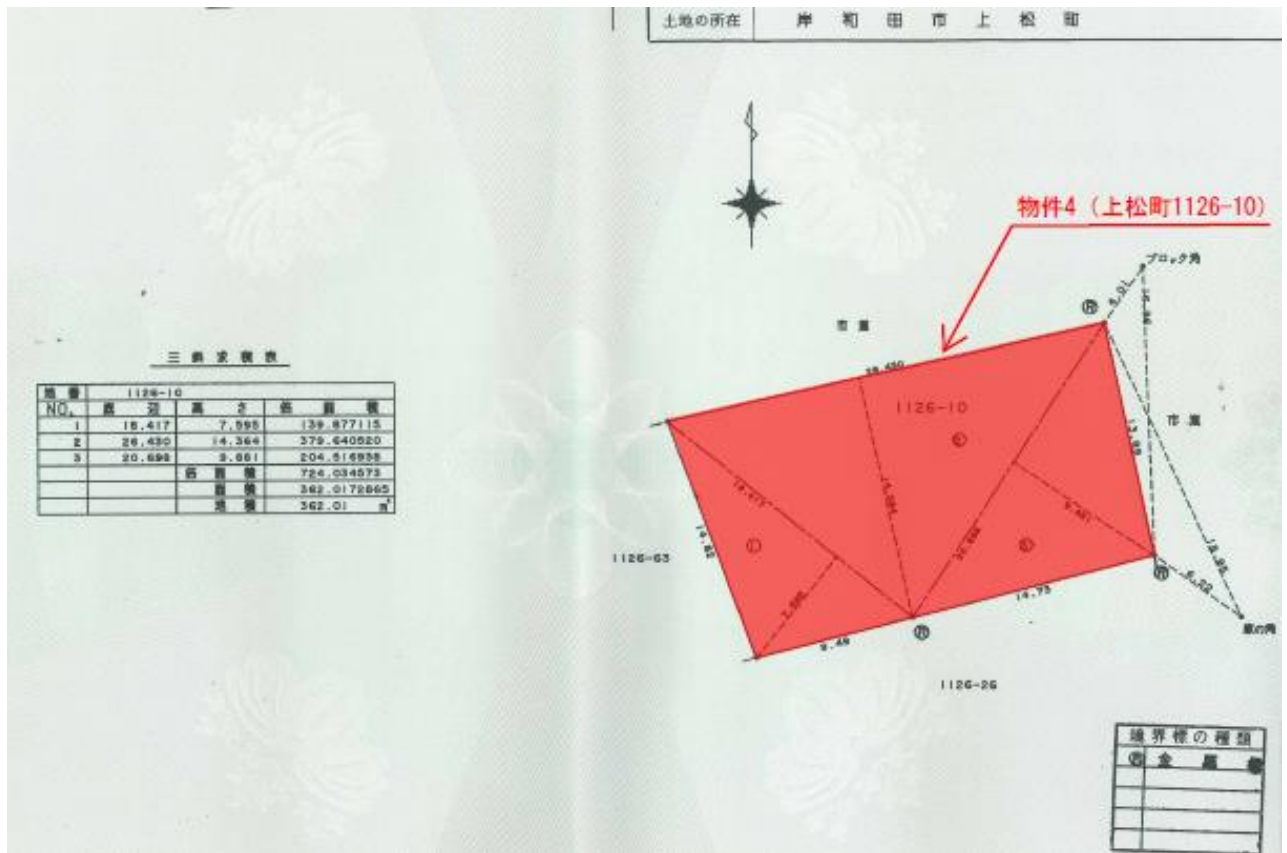

【物件 4】 岸和田市上松町 1126 番 10 他 3 筆

地積測量図

【物件 4】 岸和田市上松町 1126 番 10 他 3 筆

【物件 4】 岸和田市上松町 1126 番 10 他 3 筆

現況写真