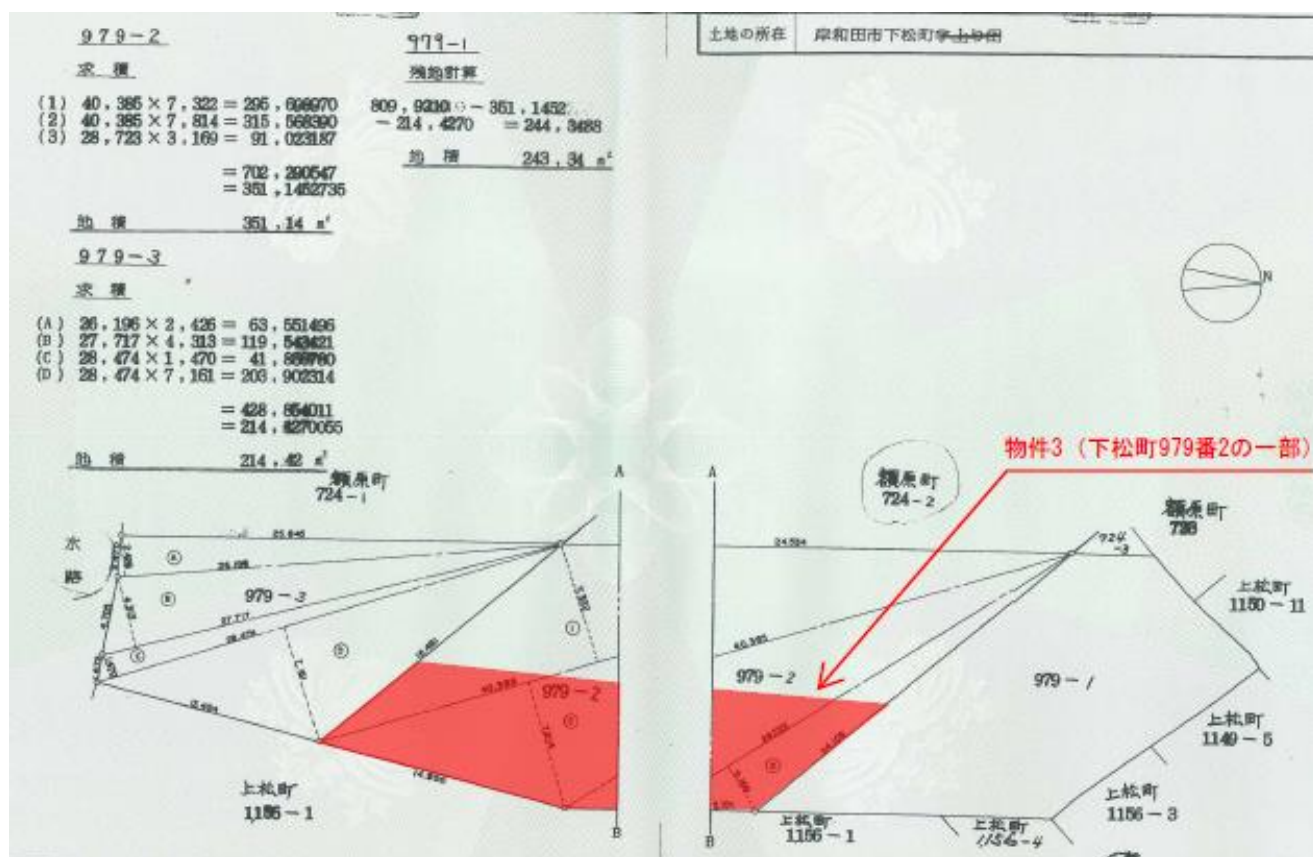

【物件3】岸和田市上松町 1155 番 3 他 2 筆

地積測量図

【物件3】岸和田市上松町 1155 番 3 他 2 筆

【物件 3】 岸和田市上松町 1155 番 3 他 2 筆

現況写真