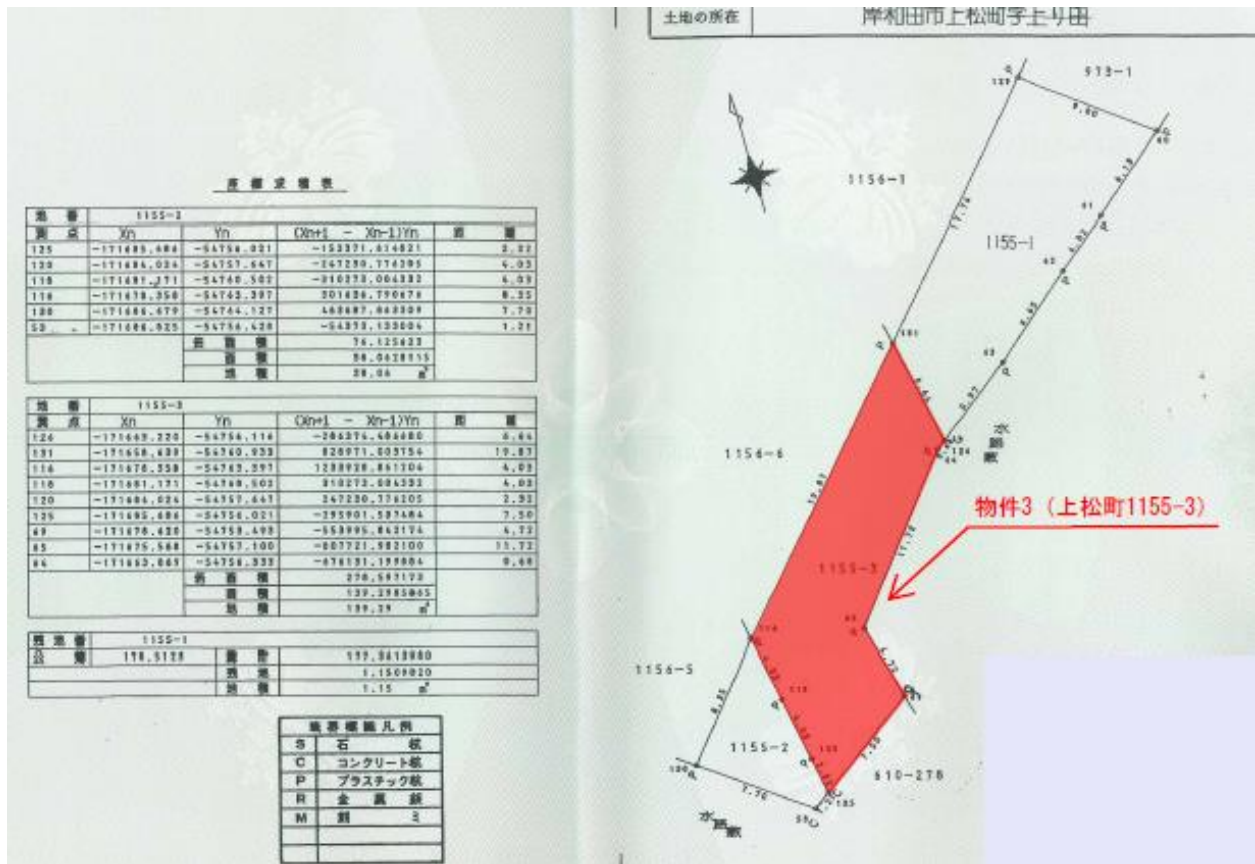

【物件3】岸和田市上松町 1155 番 3 他 2 筆

地積測量図

【物件3】岸和田市上松町 1155 番 3 他 2 筆

【物件 3】 岸和田市上松町 1155 番 3 他 2 筆

現況写真